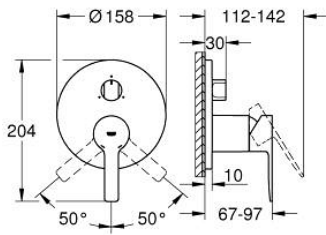

## 24 095 DL1 LINEARE ΜΙΚΤΗΣ ΜΕ ΉΝΑ ΜΟΧΛΌ 1/2" ΤΡΙΩΝ ΡΟΩΝ

### ΠΕΡΙΓΡΑΦΗ ΠΡΟΪΟΝΤΟΣ

- Χρώμα: brushed warm sunset
- σετ τελικής εγκατάστασης για GROHE Rapido SmartBox (35 600/35 604)
- 46 mm κεραμικός μηχανισμός
- Φινίρισμα GROHE LongLife
- GROHE FastFixation
- Μεταλλική ροζέτα, ρυθμιζόμενη κατά 6°
- μεταλλική λαβή
- Διανομέας 3 παροχών
- without roughing-in set 35 600/35 604 (please order separately)
- Απόδοση ροής:έξοδος A = 27 l/minέξοδος B = 27 l/minέξοδος C = 27 l/min