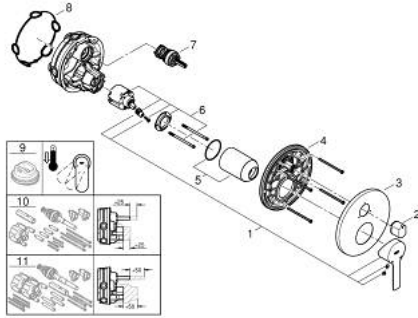

## 24 095 DL1 LINEARE ΜΙΚΤΗΣ ΜΕ ΉΝΑ ΜΟΧΛΌ 1/2" ΤΡΙΩΝ ΡΟΩΝ

### ΠΕΡΙΓΡΑΦΗ ΠΡΟΪΟΝΤΟΣ

- Χρώμα: brushed warm sunset
- σετ τελικής εγκατάστασης για GROHE Rapido SmartBox (35 600/35 604)
- 46 mm κεραμικός μηχανισμός
- Φινίρισμα GROHE LongLife
- GROHE FastFixation
- Μεταλλική ροζέτα, ρυθμιζόμενη κατά 6°
- μεταλλική λαβή
- Διανομέας 3 παροχών
- without roughing-in set 35 600/35 604 (please order separately)
- Απόδοση ροής:έξοδος A = 27 l/minέξοδος B = 27 l/minέξοδος C = 27 l/min

## 24 095 DL1 LINEARE ΜΙΚΤΗΣ ΜΕ ΈΝΑ ΜΟΧΛΌ 1/2" ΤΡΙΩΝ ΡΟΩΝ

**ΑΝΤΑΛΛΑΚΤΙΚΑ** , Νοεμβρίου 2024 – τώρα

1: Λαβή (Αριθμός ανταλλακτικού 46988DL0)

2: Diverter knob, round (Αριθμός ανταλλακτικού 48447DL0)

3: Ροζέτα (Αριθμός ανταλλακτικού 49105DL0)