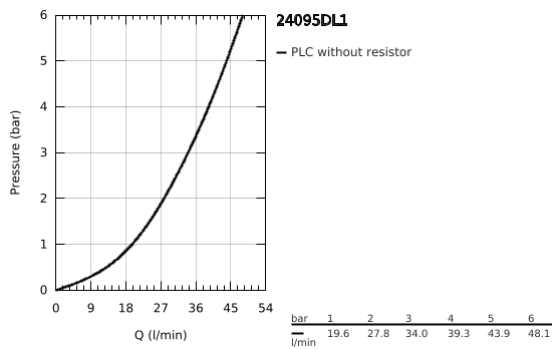

## 24 095 DL1 LINEARE ΜΙΚΤΗΣ ΜΕ ΉΝΑ ΜΟΧΛΌ 1/2" ΤΡΙΩΝ ΡΟΩΝ

### ΠΕΡΙΓΡΑΦΗ ΠΡΟΪΟΝΤΟΣ

- Χρώμα: brushed warm sunset
- σετ τελικής εγκατάστασης για GROHE Rapido SmartBox (35 600/35 604)
- 46 mm κεραμικός μηχανισμός
- Φινίρισμα GROHE LongLife
- GROHE FastFixation
- Μεταλλική ροζέτα, ρυθμιζόμενη κατά 6°
- μεταλλική λαβή
- Διανομέας 3 παροχών
- without roughing-in set 35 600/35 604 (please order separately)
- Απόδοση ροής:έξοδος A = 27 l/minέξοδος B = 27 l/minέξοδος C = 27 l/min