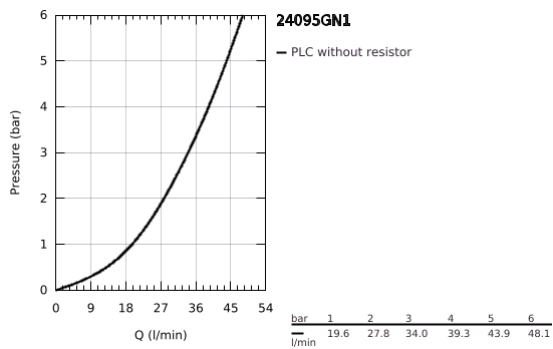

## 24 095 GN1 LINEARE ΜΙΚΤΗΣ ΜΕ ΉΝΑ ΜΟΧΛΌ 1/2" ΤΡΪΩΝ ΡΟΩΝ

### ΠΕΡΙΓΡΑΦΗ ΠΡΟΪΟΝΤΟΣ

- Χρώμα: brushed cool sunrise
- σετ τελικής εγκατάστασης για GROHE Rapido SmartBox (35 600/35 604)
- 46 mm κεραμικός μηχανισμός
- Φινίρισμα GROHE LongLife
- GROHE FastFixation
- Μεταλλική ροζέτα, ρυθμιζόμενη κατά 6°
- μεταλλική λαβή
- Διανομέας 3 παροχών
- without roughing-in set 35 600/35 604 (please order separately)
- Απόδοση ροής:έξοδος A = 27 l/minέξοδος B = 27 l/minέξοδος C = 27 l/min

## 24 095 GN1 LINEARE ΜΙΚΤΗΣ ΜΕ ΈΝΑ ΜΟΧΛΌ 1/2" ΤΡΙΪΩΝ ΡΟΩΝ