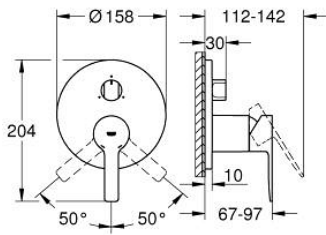

## 24 095 GN1 LINEARE ΜΙΚΤΗΣ ΜΕ ΉΝΑ ΜΟΧΛΌ 1/2" ΤΡΪΩΝ ΡΟΩΝ

### ΠΕΡΙΓΡΑΦΗ ΠΡΟΪΟΝΤΟΣ

- Χρώμα: brushed cool sunrise
- σετ τελικής εγκατάστασης για GROHE Rapido SmartBox (35 600/35 604)
- 46 mm κεραμικός μηχανισμός
- Φινίρισμα GROHE LongLife
- GROHE FastFixation
- Μεταλλική ροζέτα, ρυθμιζόμενη κατά 6°
- μεταλλική λαβή
- Διανομέας 3 παροχών
- without roughing-in set 35 600/35 604 (please order separately)
- Απόδοση ροής:έξοδος A = 27 l/minέξοδος B = 27 l/minέξοδος C = 27 l/min

## 24 095 GN1 LINEARE ΜΙΚΤΗΣ ΜΕ ΈΝΑ ΜΟΧΛΌ 1/2" ΤΡΙΪΩΝ ΡΟΩΝ