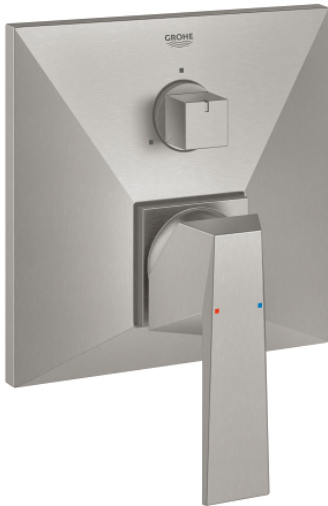

24 099 DC0 ALLURE BRILLIANT ΜΙΚΤΗΣ ΜΕ'ΕΝΑ ΜΟΧΛΌ 1/2" ΤΡΙΩΝ ΡΟΩΝ

ΠΕΡΙΓΡΑΦΗ ΠΡΟΪΟΝΤΟΣ

- Χρώμα: supersteel
- σετ τελικής εγκατάστασης για GROHE Rapido SmartBox (35 600/35 604)
- 46 mm κεραμικός μηχανισμός
- Φινίρισμα GROHE LongLife
- GROHE FastFixation
- Μεταλλική ροζέτα, ρυθμιζόμενη κατά 6°
- μεταλλική λαβή
- Διανομέας 3 παροχών
- Απόδοση ροής: έξοδος A = 27 l/min έξοδος B = 27 l/min έξοδος C = 27 l/min
- χωρίς τον εντοιχιζόμενο μηχανισμό