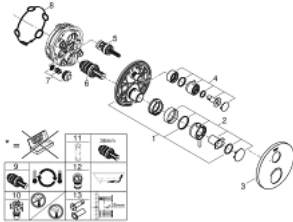

24 134 003 ΑΤΡΙΟ ΘΕΡΜΟΣΤΑΤΙΚΟΣ ΜΙΚΤΗΣ ΓΙΑ 1'ΕΞΟΔΟ ΜΕ ΒΑΛΒΙΔΑ ΔΙΑΚΟΠΗΣ

ΠΕΡΙΓΡΑΦΗ ΠΡΟΪΟΝΤΟΣ

- Χρώμα: chrome
- σετ τελικής εγκατάστασης για GROHE Rapido SmartBox (35 600/35 604)
- GROHE TurboStat - compact cartridge with wax thermosteement
- Φινίρισμα GROHE LongLife
- GROHE FastFixation
- Μεταλλική ροζέτα, ρυθμιζόμενη κατά 6°
- διακόπτης ασφαλείας σε 38° C
- GROHE SafeStop Plus - optional temperature limiter at 43°C or 46°C included
- ενσωματωμένες βαλβίδες αντεπιστροφής και φίλτρα συγκράτησης ακαθαρσιών
- ceramic stop valve, 120°
- μεταλλικές λαβές
- outlet B = 27 l/min, outlet C = 30 l/min
- χωρίς τον εντοιχιζόμενο μηχανισμό

24 134 003 ΑΤΡΙΟ ΘΕΡΜΟΣΤΑΤΙΚΟΣ ΜΙΚΤΗΣ ΓΙΑ 1'ΕΞΟΔΟ ΜΕ ΒΑΛΒΙΔΑ ΔΙΑΚΟΠΗΣ

ΑΝΤΑΛΛΑΚΤΙΚΑ , Ιανουαρίου 2018 – τώρα

- 1: Πλάκα συναρμολόγησης (Αριθμός ανταλλακτικού 49080000)
- 2: Temperature control handle (Αριθμός ανταλλακτικού 49089000)
- 3: Ροζέτα (Αριθμός ανταλλακτικού 49073000)
- 4: Shut-off handle Aquadimmer (Αριθμός ανταλλακτικού 49090000)
- 5: Ροοστάτης ροής νερού (Αριθμός ανταλλακτικού 49084000)
- 6: Θερμοστατικός μηχανισμός 3/4" (Αριθμός ανταλλακτικού 49028000)
- 7: Βαλβίδα αντεπιστροφής (Αριθμός ανταλλακτικού 49085000)
- 8: Λάστιχο στεγανοποίησης (Αριθμός ανταλλακτικού 48360000)
- 9: GROHE TurboStat μηχανισμός 3/4" (Αριθμός ανταλλακτικού 49003000)*
- 10: Service stops (Αριθμός ανταλλακτικού 1405300M)*
- 11: Κλειδί (Αριθμός ανταλλακτικού 49059000)*
- 12: Συνδιασμός προστασίας αντίστροφης ροής (Αριθμός ανταλλακτικού 14055000)*
- 13: Γενικό σετ επέκτασης για θερμοστατικές μπαταρίες 25mm (Αριθμός ανταλλακτικού 14058000)*