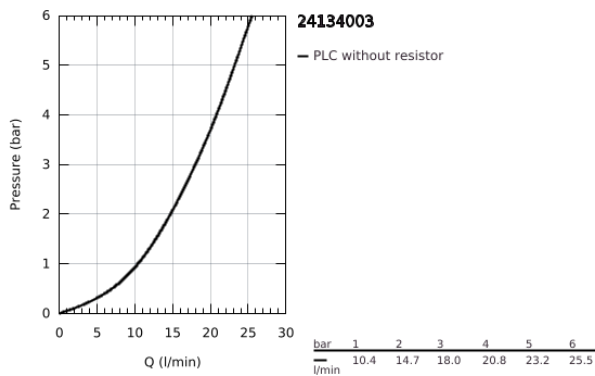

24 134 003 ΑΤΡΙΟ ΘΕΡΜΟΣΤΑΤΙΚΟΣ ΜΙΚΤΗΣ ΓΙΑ 1'ΕΞΟΔΟ ΜΕ ΒΑΛΒΙΔΑ ΔΙΑΚΟΠΗΣ

ΠΕΡΙΓΡΑΦΗ ΠΡΟΪΟΝΤΟΣ

- Χρώμα: chrome
- σετ τελικής εγκατάστασης για GROHE Rapido SmartBox (35 600/35 604)
- GROHE TurboStat - compact cartridge with wax thermosteement
- Φινίρισμα GROHE LongLife
- GROHE FastFixation
- Μεταλλική ροζέτα, ρυθμιζόμενη κατά 6°
- διακόπτης ασφαλείας σε 38° C
- GROHE SafeStop Plus - optional temperature limiter at 43°C or 46°C included
- ενσωματωμένες βαλβίδες αντεπιστροφής και φίλτρα συγκράτησης ακαθαρσιών
- ceramic stop valve, 120°
- μεταλλικές λαβές
- outlet B = 27 l/min, outlet C = 30 l/min
- χωρίς τον εντοιχιζόμενο μηχανισμό

24 134 003 ΑΤΡΙΟ ΘΕΡΜΟΣΤΑΤΙΚΟΣ ΜΙΚΤΗΣ ΓΙΑ 1'ΕΞΟΔΟ ΜΕ ΒΑΛΒΙΔΑ ΔΙΑΚΟΠΗΣ

ΑΝΤΑΛΛΑΚΤΙΚΑ , Ιανουαρίου 2018 – τώρα

- 1: Πλάκα συναρμολόγησης (Αριθμός ανταλλακτικού 49080000)
- 2: Temperature control handle (Αριθμός ανταλλακτικού 49089000)
- 3: Ροζέτα (Αριθμός ανταλλακτικού 49073000)
- 4: Shut-off handle Aquadimmer (Αριθμός ανταλλακτικού 49090000)
- 5: Ροοστάτης ροής νερού (Αριθμός ανταλλακτικού 49084000)
- 6: Θερμοστατικός μηχανισμός 3/4" (Αριθμός ανταλλακτικού 49028000)
- 7: Βαλβίδα αντεπιστροφής (Αριθμός ανταλλακτικού 49085000)
- 8: Λάστιχο στεγανοποίησης (Αριθμός ανταλλακτικού 48360000)
- 9: GROHE TurboStat μηχανισμός 3/4" (Αριθμός ανταλλακτικού 49003000)*
- 10: Service stops (Αριθμός ανταλλακτικού 1405300M)*
- 11: Κλειδί (Αριθμός ανταλλακτικού 49059000)*
- 12: Συνδιασμός προστασίας αντίστροφης ροής (Αριθμός ανταλλακτικού 14055000)*
- 13: Γενικό σετ επέκτασης για θερμοστατικές μπαταρίες 25mm (Αριθμός ανταλλακτικού 14058000)*