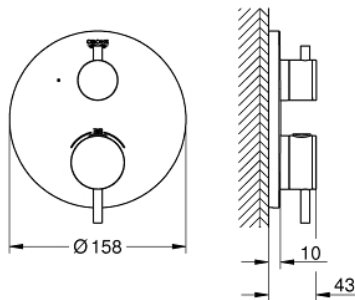

24 134 003 ΑΤΡΙΟ ΘΕΡΜΟΣΤΑΤΙΚΟΣ ΜΙΚΤΗΣ ΓΙΑ 1'ΕΞΟΔΟ ΜΕ ΒΑΛΒΙΔΑ ΔΙΑΚΟΠΗΣ

ΠΕΡΙΓΡΑΦΗ ΠΡΟΪΟΝΤΟΣ

- Χρώμα: chrome
- σετ τελικής εγκατάστασης για GROHE Rapido SmartBox (35 600/35 604)
- GROHE TurboStat - compact cartridge with wax thermosteement
- Φινίρισμα GROHE LongLife
- GROHE FastFixation
- Μεταλλική ροζέτα, ρυθμιζόμενη κατά 6°
- διακόπτης ασφαλείας σε 38° C
- GROHE SafeStop Plus - optional temperature limiter at 43°C or 46°C included
- ενσωματωμένες βαλβίδες αντεπιστροφής και φίλτρα συγκράτησης ακαθαρσιών
- ceramic stop valve, 120°
- μεταλλικές λαβές
- outlet B = 27 l/min, outlet C = 30 l/min
- χωρίς τον εντοιχιζόμενο μηχανισμό

24 134 003 ΑΤΡΙΟ ΘΕΡΜΟΣΤΑΤΙΚΟΣ ΜΙΚΤΗΣ ΓΙΑ 1'ΕΞΟΔΟ ΜΕ ΒΑΛΒΙΔΑ ΔΙΑΚΟΠΗΣ

ΑΝΤΑΛΛΑΚΤΙΚΑ , Ιανουαρίου 2018 – τώρα

- 1: Πλάκα συναρμολόγησης (Αριθμός ανταλλακτικού 49080000)
- 2: Temperature control handle (Αριθμός ανταλλακτικού 49089000)
- 3: Ροζέτα (Αριθμός ανταλλακτικού 49073000)
- 4: Shut-off handle Aquadimmer (Αριθμός ανταλλακτικού 49090000)
- 5: Ροοστάτης ροής νερού (Αριθμός ανταλλακτικού 49084000)
- 6: Θερμοστατικός μηχανισμός 3/4" (Αριθμός ανταλλακτικού 49028000)
- 7: Βαλβίδα αντεπιστροφής (Αριθμός ανταλλακτικού 49085000)
- 8: Λάστιχο στεγανοποίησης (Αριθμός ανταλλακτικού 48360000)
- 9: GROHE TurboStat μηχανισμός 3/4" (Αριθμός ανταλλακτικού 49003000)*
- 10: Service stops (Αριθμός ανταλλακτικού 1405300M)*
- 11: Κλειδί (Αριθμός ανταλλακτικού 49059000)*
- 12: Συνδιασμός προστασίας αντίστροφης ροής (Αριθμός ανταλλακτικού 14055000)*
- 13: Γενικό σετ επέκτασης για θερμοστατικές μπαταρίες 25mm (Αριθμός ανταλλακτικού 14058000)*