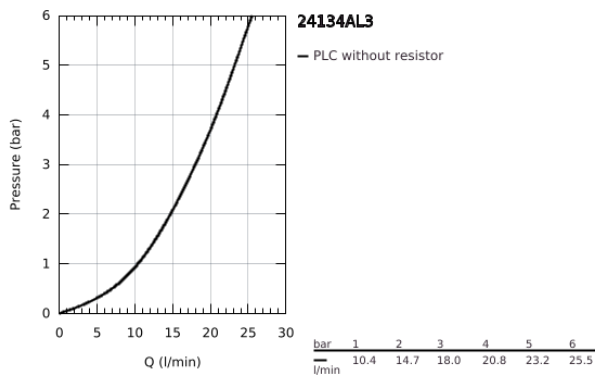

24 134 AL3 ΑΤΡΙΟ ΘΕΡΜΟΣΤΑΤΙΚΟΣ ΜΙΚΤΗΣ ΓΙΑ 1'ΕΞΟΔΟ ΜΕ ΒΑΛΒΙΔΑ ΔΙΑΚΟΠΗΣ

ΠΕΡΙΓΡΑΦΗ ΠΡΟΪΟΝΤΟΣ

- Χρώμα: brushed hard graphite
- σετ τελικής εγκατάστασης για GROHE Rapido SmartBox (35 600/35 604)
- GROHE TurboStat - compact cartridge with wax thermosteement
- Φινίρισμα GROHE LongLife
- GROHE FastFixation
- Μεταλλική ροζέτα, ρυθμιζόμενη κατά 6°
- διακόπτης ασφαλείας σε 38° C
- GROHE SafeStop Plus - optional temperature limiter at 43°C or 46°C included
- ενσωματωμένες βαλβίδες αντεπιστροφής και φίλτρα συγκράτησης ακαθαρσιών
- ceramic stop valve, 120°
- μεταλλικές λαβές
- outlet B = 27 l/min, outlet C = 30 l/min
- χωρίς τον εντοιχιζόμενο μηχανισμό

24 134 AL3 ΑΤΡΙΟ ΘΕΡΜΟΣΤΑΤΙΚΟΣ ΜΙΚΤΗΣ ΓΙΑ 1'ΕΞΟΔΟ ΜΕ ΒΑΛΒΙΔΑ ΔΙΑΚΟΠΗΣ

ΑΝΤΑΛΛΑΚΤΙΚΑ , Ιανουαρίου 2018 – τώρα

- 1: Πλάκα συναρμολόγησης (Αριθμός ανταλλακτικού 49080000)
- 2: Temperature control handle (Αριθμός ανταλλακτικού 49089AL0)
- 3: Ροζέτα (Αριθμός ανταλλακτικού 49073AL0)
- 4: Shut-off handle Aquadimmer (Αριθμός ανταλλακτικού 49090AL0)
- 5: Ροοστάτης ροής νερού (Αριθμός ανταλλακτικού 49084000)
- 6: Θερμοστατικός μηχανισμός 3/4" (Αριθμός ανταλλακτικού 49028000)
- 7: Βαλβίδα αντεπιστροφής (Αριθμός ανταλλακτικού 49085000)
- 8: Λάστιχο στεγανοποίησης (Αριθμός ανταλλακτικού 48360000)
- 9: GROHE TurboStat μηχανισμός 3/4" (Αριθμός ανταλλακτικού 49003000)*
- 10: Service stops (Αριθμός ανταλλακτικού 1405300M)*
- 11: Κλειδί (Αριθμός ανταλλακτικού 49059000)*
- 12: Συνδιασμός προστασίας αντίστροφης ροής (Αριθμός ανταλλακτικού 14055000)*
- 13: Γενικό σετ επέκτασης για θερμοστατικές μπαταρίες 25mm (Αριθμός ανταλλακτικού 14058000)*