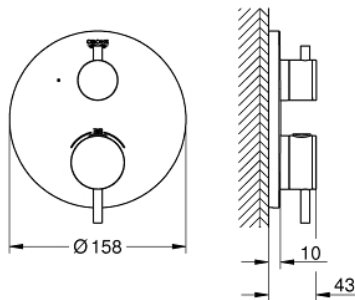

24 134 AL3 ΑΤΡΙΟ ΘΕΡΜΟΣΤΑΤΙΚΟΣ ΜΙΚΤΗΣ ΓΙΑ 1'ΕΞΟΔΟ ΜΕ ΒΑΛΒΙΔΑ ΔΙΑΚΟΠΗΣ

ΠΕΡΙΓΡΑΦΗ ΠΡΟΪΟΝΤΟΣ

- Χρώμα: brushed hard graphite
- σετ τελικής εγκατάστασης για GROHE Rapido SmartBox (35 600/35 604)
- GROHE TurboStat - compact cartridge with wax thermosteement
- Φινίρισμα GROHE LongLife
- GROHE FastFixation
- Μεταλλική ροζέτα, ρυθμιζόμενη κατά 6°
- διακόπτης ασφαλείας σε 38° C
- GROHE SafeStop Plus - optional temperature limiter at 43°C or 46°C included
- ενσωματωμένες βαλβίδες αντεπιστροφής και φίλτρα συγκράτησης ακαθαρσιών
- ceramic stop valve, 120°
- μεταλλικές λαβές
- outlet B = 27 l/min, outlet C = 30 l/min
- χωρίς τον εντοιχιζόμενο μηχανισμό

24 134 AL3 ΑΤΡΙΟ ΘΕΡΜΟΣΤΑΤΙΚΟΣ ΜΙΚΤΗΣ ΓΙΑ 1'ΕΞΟΔΟ ΜΕ ΒΑΛΒΙΔΑ ΔΙΑΚΟΠΗΣ

ΑΝΤΑΛΛΑΚΤΙΚΑ , Ιανουαρίου 2018 – τώρα

- 1: Πλάκα συναρμολόγησης (Αριθμός ανταλλακτικού 49080000)
- 2: Temperature control handle (Αριθμός ανταλλακτικού 49089AL0)
- 3: Ροζέτα (Αριθμός ανταλλακτικού 49073AL0)
- 4: Shut-off handle Aquadimmer (Αριθμός ανταλλακτικού 49090AL0)
- 5: Ροοστάτης ροής νερού (Αριθμός ανταλλακτικού 49084000)
- 6: Θερμοστατικός μηχανισμός 3/4" (Αριθμός ανταλλακτικού 49028000)
- 7: Βαλβίδα αντεπιστροφής (Αριθμός ανταλλακτικού 49085000)
- 8: Λάστιχο στεγανοποίησης (Αριθμός ανταλλακτικού 48360000)
- 9: GROHE TurboStat μηχανισμός 3/4" (Αριθμός ανταλλακτικού 49003000)*
- 10: Service stops (Αριθμός ανταλλακτικού 1405300M)*
- 11: Κλειδί (Αριθμός ανταλλακτικού 49059000)*
- 12: Συνδιασμός προστασίας αντίστροφης ροής (Αριθμός ανταλλακτικού 14055000)*
- 13: Γενικό σετ επέκτασης για θερμοστατικές μπαταρίες 25mm (Αριθμός ανταλλακτικού 14058000)*