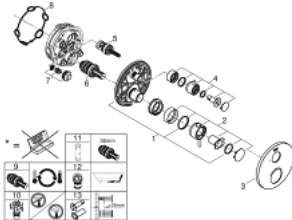

24 134 AL3 ΑΤΡΙΟ ΘΕΡΜΟΣΤΑΤΙΚΟΣ ΜΙΚΤΗΣ ΓΙΑ 1'ΕΞΟΔΟ ΜΕ ΒΑΛΒΙΔΑ ΔΙΑΚΟΠΗΣ

ΠΕΡΙΓΡΑΦΗ ΠΡΟΪΟΝΤΟΣ

- Χρώμα: brushed hard graphite
- σετ τελικής εγκατάστασης για GROHE Rapido SmartBox (35 600/35 604)
- GROHE TurboStat - compact cartridge with wax thermosteement
- Φινίρισμα GROHE LongLife
- GROHE FastFixation
- Μεταλλική ροζέτα, ρυθμιζόμενη κατά 6°
- διακόπτης ασφαλείας σε 38° C
- GROHE SafeStop Plus - optional temperature limiter at 43°C or 46°C included
- ενσωματωμένες βαλβίδες αντεπιστροφής και φίλτρα συγκράτησης ακαθαρσιών
- ceramic stop valve, 120°
- μεταλλικές λαβές
- outlet B = 27 l/min, outlet C = 30 l/min
- χωρίς τον εντοιχιζόμενο μηχανισμό

24 134 AL3 ΑΤΡΙΟ ΘΕΡΜΟΣΤΑΤΙΚΟΣ ΜΙΚΤΗΣ ΓΙΑ 1'ΕΞΟΔΟ ΜΕ ΒΑΛΒΙΔΑ ΔΙΑΚΟΠΗΣ

ΑΝΤΑΛΛΑΚΤΙΚΑ , Ιανουαρίου 2018 – τώρα

- 1: Πλάκα συναρμολόγησης (Αριθμός ανταλλακτικού 49080000)
- 2: Temperature control handle (Αριθμός ανταλλακτικού 49089AL0)
- 3: Ροζέτα (Αριθμός ανταλλακτικού 49073AL0)
- 4: Shut-off handle Aquadimmer (Αριθμός ανταλλακτικού 49090AL0)
- 5: Ροοστάτης ροής νερού (Αριθμός ανταλλακτικού 49084000)
- 6: Θερμοστατικός μηχανισμός 3/4" (Αριθμός ανταλλακτικού 49028000)
- 7: Βαλβίδα αντεπιστροφής (Αριθμός ανταλλακτικού 49085000)
- 8: Λάστιχο στεγανοποίησης (Αριθμός ανταλλακτικού 48360000)
- 9: GROHE TurboStat μηχανισμός 3/4" (Αριθμός ανταλλακτικού 49003000)*
- 10: Service stops (Αριθμός ανταλλακτικού 1405300M)*
- 11: Κλειδί (Αριθμός ανταλλακτικού 49059000)*
- 12: Συνδιασμός προστασίας αντίστροφης ροής (Αριθμός ανταλλακτικού 14055000)*
- 13: Γενικό σετ επέκτασης για θερμοστατικές μπαταρίες 25mm (Αριθμός ανταλλακτικού 14058000)*