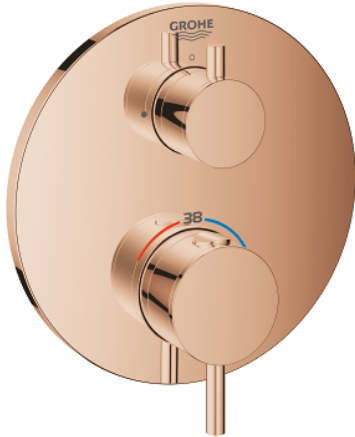

24 134 DA3 ΑΤΡΙΟ ΘΕΡΜΟΣΤΑΤΙΚΟΣ ΜΙΚΤΗΣ ΓΙΑ 1'ΕΞΟΔΟ ΜΕ ΒΑΛΒΙΔΑ ΔΙΑΚΟΠΗΣ

ΠΕΡΙΓΡΑΦΗ ΠΡΟΪΟΝΤΟΣ

- Χρώμα: warm sunset
- σετ τελικής εγκατάστασης για GROHE Rapido SmartBox (35 600/35 604)
- GROHE TurboStat - compact cartridge with wax thermostatic element
- Φινίρισμα GROHE LongLife
- GROHE FastFixation
- Μεταλλική ροζέτα, ρυθμιζόμενη κατά 6°
- διακόπτης ασφαλείας σε 38° C
- GROHE SafeStop Plus - optional temperature limiter at 43°C or 46°C included
- ενσωματωμένες βαλβίδες αντεπιστροφής και φίλτρα συγκράτησης ακαθαρσιών
- ceramic stop valve, 120°
- μεταλλικές λαβές
- outlet B = 27 l/min, outlet C = 30 l/min
- χωρίς τον εντοιχιζόμενο μηχανισμό