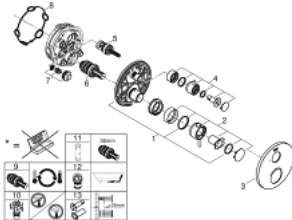

24 134 DC3 ΑΤΡΙΟ ΘΕΡΜΟΣΤΑΤΙΚΟΣ ΜΙΚΤΗΣ ΓΙΑ 1 ΈΞΟΔΟ ΜΕ ΒΑΛΒΙΔΑ ΔΙΑΚΟΠΗΣ

ΠΕΡΙΓΡΑΦΗ ΠΡΟΪΟΝΤΟΣ

- Χρώμα: supersteel
- σετ τελικής εγκατάστασης για GROHE Rapido SmartBox (35 600/35 604)
- GROHE TurboStat - compact cartridge with wax thermosteement
- Φινίρισμα GROHE LongLife
- GROHE FastFixation
- Μεταλλική ροζέτα, ρυθμιζόμενη κατά 6°
- διακόπτης ασφαλείας σε 38° C
- GROHE SafeStop Plus - optional temperature limiter at 43°C or 46°C included
- ενσωματωμένες βαλβίδες αντεπιστροφής και φίλτρα συγκράτησης ακαθαρσιών
- ceramic stop valve, 120°
- μεταλλικές λαβές
- outlet B = 27 l/min, outlet C = 30 l/min
- χωρίς τον εντοιχιζόμενο μηχανισμό

24 134 DC3 ΑΤΡΙΟ ΘΕΡΜΟΣΤΑΤΙΚΟΣ ΜΙΚΤΗΣ ΓΙΑ 1'ΕΞΟΔΟ ΜΕ ΒΑΛΒΙΔΑ ΔΙΑΚΟΠΗΣ

ΑΝΤΑΛΛΑΚΤΙΚΑ , Ιανουαρίου 2018 – τώρα

- 1: Πλάκα συναρμολόγησης (Αριθμός ανταλλακτικού 49080000)
- 2: Temperature control handle (Αριθμός ανταλλακτικού 49089DC0)
- 3: Ροζέτα (Αριθμός ανταλλακτικού 49073DC0)
- 4: Shut-off handle Aquadimmer (Αριθμός ανταλλακτικού 49090DC0)
- 5: Ροοστάτης ροής νερού (Αριθμός ανταλλακτικού 49084000)
- 6: Θερμοστατικός μηχανισμός 3/4" (Αριθμός ανταλλακτικού 49028000)
- 7: Βαλβίδα αντεπιστροφής (Αριθμός ανταλλακτικού 49085000)
- 8: Λάστιχο στεγανοποίησης (Αριθμός ανταλλακτικού 48360000)
- 9: GROHE TurboStat μηχανισμός 3/4" (Αριθμός ανταλλακτικού 49003000)*
- 10: Service stops (Αριθμός ανταλλακτικού 1405300M)*
- 11: Κλειδί (Αριθμός ανταλλακτικού 49059000)*
- 12: Συνδιασμός προστασίας αντίστροφης ροής (Αριθμός ανταλλακτικού 14055000)*
- 13: Γενικό σετ επέκτασης για θερμοστατικές μπαταρίες 25mm (Αριθμός ανταλλακτικού 14058000)*