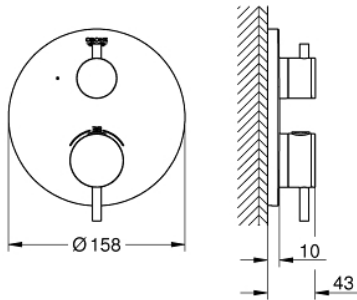

24 134 DC3 ΑΤΡΙΟ ΘΕΡΜΟΣΤΑΤΙΚΟΣ ΜΙΚΤΗΣ ΓΙΑ 1 ΈΞΟΔΟ ΜΕ ΒΑΛΒΙΔΑ ΔΙΑΚΟΠΗΣ

ΠΕΡΙΓΡΑΦΗ ΠΡΟΪΟΝΤΟΣ

- Χρώμα: supersteel
- σετ τελικής εγκατάστασης για GROHE Rapido SmartBox (35 600/35 604)
- GROHE TurboStat - compact cartridge with wax thermosteement
- Φινίρισμα GROHE LongLife
- GROHE FastFixation
- Μεταλλική ροζέτα, ρυθμιζόμενη κατά 6°
- διακόπτης ασφαλείας σε 38° C
- GROHE SafeStop Plus - optional temperature limiter at 43°C or 46°C included
- ενσωματωμένες βαλβίδες αντεπιστροφής και φίλτρα συγκράτησης ακαθαρσιών
- ceramic stop valve, 120°
- μεταλλικές λαβές
- outlet B = 27 l/min, outlet C = 30 l/min
- χωρίς τον εντοιχιζόμενο μηχανισμό

24 134 DC3 ΑΤΡΙΟ ΘΕΡΜΟΣΤΑΤΙΚΟΣ ΜΙΚΤΗΣ ΓΙΑ 1'ΕΞΟΔΟ ΜΕ ΒΑΛΒΙΔΑ ΔΙΑΚΟΠΗΣ

ΑΝΤΑΛΛΑΚΤΙΚΑ , Ιανουαρίου 2018 – τώρα

- 1: Πλάκα συναρμολόγησης (Αριθμός ανταλλακτικού 49080000)
- 2: Temperature control handle (Αριθμός ανταλλακτικού 49089DC0)
- 3: Ροζέτα (Αριθμός ανταλλακτικού 49073DC0)
- 4: Shut-off handle Aquadimmer (Αριθμός ανταλλακτικού 49090DC0)
- 5: Ροοστάτης ροής νερού (Αριθμός ανταλλακτικού 49084000)
- 6: Θερμοστατικός μηχανισμός 3/4" (Αριθμός ανταλλακτικού 49028000)
- 7: Βαλβίδα αντεπιστροφής (Αριθμός ανταλλακτικού 49085000)
- 8: Λάστιχο στεγανοποίησης (Αριθμός ανταλλακτικού 48360000)
- 9: GROHE TurboStat μηχανισμός 3/4" (Αριθμός ανταλλακτικού 49003000)*
- 10: Service stops (Αριθμός ανταλλακτικού 1405300M)*
- 11: Κλειδί (Αριθμός ανταλλακτικού 49059000)*
- 12: Συνδιασμός προστασίας αντίστροφης ροής (Αριθμός ανταλλακτικού 14055000)*
- 13: Γενικό σετ επέκτασης για θερμοστατικές μπαταρίες 25mm (Αριθμός ανταλλακτικού 14058000)*