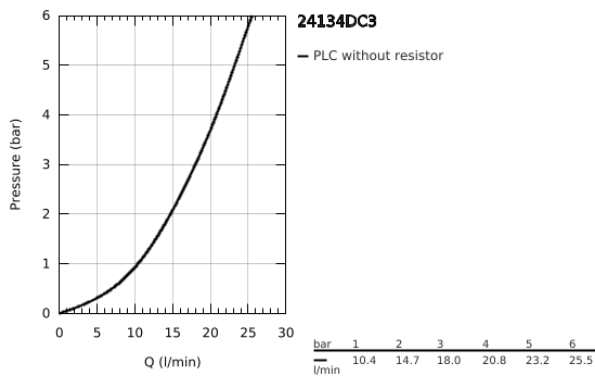

24 134 DC3 ΑΤΡΙΟ ΘΕΡΜΟΣΤΑΤΙΚΟΣ ΜΙΚΤΗΣ ΓΙΑ 1 ΈΞΟΔΟ ΜΕ ΒΑΛΒΙΔΑ ΔΙΑΚΟΠΗΣ

ΠΕΡΙΓΡΑΦΗ ΠΡΟΪΟΝΤΟΣ

- Χρώμα: supersteel
- σετ τελικής εγκατάστασης για GROHE Rapido SmartBox (35 600/35 604)
- GROHE TurboStat - compact cartridge with wax thermosteement
- Φινίρισμα GROHE LongLife
- GROHE FastFixation
- Μεταλλική ροζέτα, ρυθμιζόμενη κατά 6°
- διακόπτης ασφαλείας σε 38° C
- GROHE SafeStop Plus - optional temperature limiter at 43°C or 46°C included
- ενσωματωμένες βαλβίδες αντεπιστροφής και φίλτρα συγκράτησης ακαθαρσιών
- ceramic stop valve, 120°
- μεταλλικές λαβές
- outlet B = 27 l/min, outlet C = 30 l/min
- χωρίς τον εντοιχιζόμενο μηχανισμό

24 134 DC3 ΑΤΡΙΟ ΘΕΡΜΟΣΤΑΤΙΚΟΣ ΜΙΚΤΗΣ ΓΙΑ 1'ΕΞΟΔΟ ΜΕ ΒΑΛΒΙΔΑ ΔΙΑΚΟΠΗΣ

ΑΝΤΑΛΛΑΚΤΙΚΑ , Ιανουαρίου 2018 – τώρα

- 1: Πλάκα συναρμολόγησης (Αριθμός ανταλλακτικού 49080000)
- 2: Temperature control handle (Αριθμός ανταλλακτικού 49089DC0)
- 3: Ροζέτα (Αριθμός ανταλλακτικού 49073DC0)
- 4: Shut-off handle Aquadimmer (Αριθμός ανταλλακτικού 49090DC0)
- 5: Ροοστάτης ροής νερού (Αριθμός ανταλλακτικού 49084000)
- 6: Θερμοστατικός μηχανισμός 3/4" (Αριθμός ανταλλακτικού 49028000)
- 7: Βαλβίδα αντεπιστροφής (Αριθμός ανταλλακτικού 49085000)
- 8: Λάστιχο στεγανοποίησης (Αριθμός ανταλλακτικού 48360000)
- 9: GROHE TurboStat μηχανισμός 3/4" (Αριθμός ανταλλακτικού 49003000)*
- 10: Service stops (Αριθμός ανταλλακτικού 1405300M)*
- 11: Κλειδί (Αριθμός ανταλλακτικού 49059000)*
- 12: Συνδιασμός προστασίας αντίστροφης ροής (Αριθμός ανταλλακτικού 14055000)*
- 13: Γενικό σετ επέκτασης για θερμοστατικές μπαταρίες 25mm (Αριθμός ανταλλακτικού 14058000)*