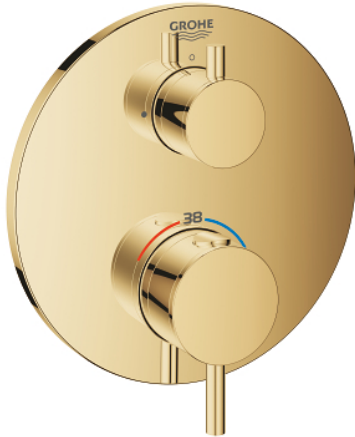

## 24 134 GL3 ΑΤΡΙΟ ΘΕΡΜΟΣΤΑΤΙΚΟΣ ΜΙΚΤΗΣ ΓΙΑ 1'ΕΞΟΔΟ ΜΕ ΒΑΛΒΙΔΑ ΔΙΑΚΟΠΗΣ

### ΠΕΡΙΓΡΑΦΗ ΠΡΟΪΟΝΤΟΣ

- Χρώμα: cool sunrise
- σετ τελικής εγκατάστασης για GROHE Rapido SmartBox (35 600/35 604)
- GROHE TurboStat - compact cartridge with wax thermoelement
- Φινίρισμα GROHE LongLife
- GROHE FastFixation
- Μεταλλική ροζέτα, ρυθμιζόμενη κατά 6°
- διακόπτης ασφαλείας σε 38° C
- GROHE SafeStop Plus - optional temperature limiter at 43°C or 46°C included
- ενσωματωμένες βαλβίδες αντεπιστροφής και φίλτρα συγκράτησης ακαθαρσιών
- ceramic stop valve, 120°
- μεταλλικές λαβές
- outlet B = 27 l/min, outlet C = 30 l/min
- χωρίς τον εντοιχιζόμενο μηχανισμό