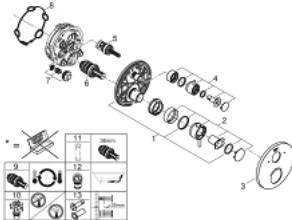

24 135 003 ΑΤΡΙΟ ΘΕΡΜΟΣΤΑΤΙΚΟΣ ΜΙΚΤΗΣ ΜΕ 2 ΕΞΟΔΟΥΣ ΚΑΙ ΔΙΑΝΟΜΕΑ

ΠΕΡΙΓΡΑΦΗ ΠΡΟΪΟΝΤΟΣ

- Χρώμα: chrome
- σετ τελικής εγκατάστασης για GROHE Rapido SmartBox (35 600/35 604)
- GROHE TurboStat - compact cartridge with wax thermoelement
- Φινίρισμα GROHE LongLife
- GROHE FastFixation
- Μεταλλική ροζέτα, ρυθμιζόμενη κατά 6°
- printed head and hand shower symbol
- διακόπτης ασφαλείας σε 38° C
- GROHE SafeStop Plus - optional temperature limiter at 43°C or 46°C included
- GROHE AquaDimmer, integrated shut off/diverter valve
- μεταλλικές λαβές
- outlet B = 27 l/min, outlet C = 30 l/min
- χωρίς τον εντοιχιζόμενο μηχανισμό

24 135 003 ΑΤΡΙΟ ΘΕΡΜΟΣΤΑΤΙΚΟΣ ΜΙΚΤΗΣ ΜΕ 2 ΕΞΟΔΟΥΣ ΚΑΙ ΔΙΑΝΟΜΕΑ

ΑΝΤΑΛΛΑΚΤΙΚΑ , Ιανουαρίου 2018 – τώρα

- 1: Πλάκα συναρμολόγησης (Αριθμός ανταλλακτικού 49080000)
- 2: Temperature control handle (Αριθμός ανταλλακτικού 49089000)
- 3: Ροζέτα (Αριθμός ανταλλακτικού 49074000)
- 4: Shut-off handle Aquadimmer (Αριθμός ανταλλακτικού 49090000)
- 5: Ροοστάτης ροής νερού (Αριθμός ανταλλακτικού 49084000)
- 6: Θερμοστατικός μηχανισμός 3/4" (Αριθμός ανταλλακτικού 49028000)
- 7: Βαλβίδα αντεπιστροφής (Αριθμός ανταλλακτικού 49085000)
- 8: Λάστιχο στεγανοποίησης (Αριθμός ανταλλακτικού 48360000)
- 9: GROHE TurboStat μηχανισμός 3/4" (Αριθμός ανταλλακτικού 49003000)*
- 10: Service stops (Αριθμός ανταλλακτικού 1405300M)*
- 11: Κλειδί (Αριθμός ανταλλακτικού 49059000)*
- 12: Συνδιασμός προστασίας αντίστροφης ροής (Αριθμός ανταλλακτικού 14055000)*
- 13: Γενικό σετ επέκτασης για θερμοστατικές μπαταρίες 25mm (Αριθμός ανταλλακτικού 14058000)*