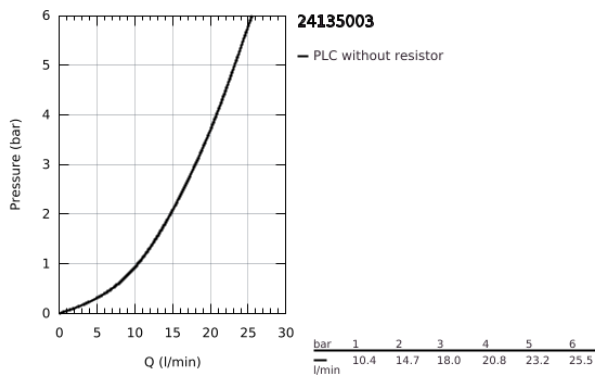

24 135 003 ΑΤΡΙΟ ΘΕΡΜΟΣΤΑΤΙΚΟΣ ΜΙΚΤΗΣ ΜΕ 2 ΕΞΟΔΟΥΣ ΚΑΙ ΔΙΑΝΟΜΕΑ

ΠΕΡΙΓΡΑΦΗ ΠΡΟΪΟΝΤΟΣ

- Χρώμα: chrome
- σετ τελικής εγκατάστασης για GROHE Rapido SmartBox (35 600/35 604)
- GROHE TurboStat - compact cartridge with wax thermoelement
- Φινίρισμα GROHE LongLife
- GROHE FastFixation
- Μεταλλική ροζέτα, ρυθμιζόμενη κατά 6°
- printed head and hand shower symbol
- διακόπτης ασφαλείας σε 38° C
- GROHE SafeStop Plus - optional temperature limiter at 43°C or 46°C included
- GROHE AquaDimmer, integrated shut off/diverter valve
- μεταλλικές λαβές
- outlet B = 27 l/min, outlet C = 30 l/min
- χωρίς τον εντοιχιζόμενο μηχανισμό

24 135 003 ΑΤΡΙΟ ΘΕΡΜΟΣΤΑΤΙΚΟΣ ΜΙΚΤΗΣ ΜΕ 2 ΕΞΟΔΟΥΣ ΚΑΙ ΔΙΑΝΟΜΕΑ

ΑΝΤΑΛΛΑΚΤΙΚΑ , Ιανουαρίου 2018 – τώρα

- 1: Πλάκα συναρμολόγησης (Αριθμός ανταλλακτικού 49080000)
- 2: Temperature control handle (Αριθμός ανταλλακτικού 49089000)
- 3: Ροζέτα (Αριθμός ανταλλακτικού 49074000)
- 4: Shut-off handle Aquadimmer (Αριθμός ανταλλακτικού 49090000)
- 5: Ροοστάτης ροής νερού (Αριθμός ανταλλακτικού 49084000)
- 6: Θερμοστατικός μηχανισμός 3/4" (Αριθμός ανταλλακτικού 49028000)
- 7: Βαλβίδα αντεπιστροφής (Αριθμός ανταλλακτικού 49085000)
- 8: Λάστιχο στεγανοποίησης (Αριθμός ανταλλακτικού 48360000)
- 9: GROHE TurboStat μηχανισμός 3/4" (Αριθμός ανταλλακτικού 49003000)*
- 10: Service stops (Αριθμός ανταλλακτικού 1405300M)*
- 11: Κλειδί (Αριθμός ανταλλακτικού 49059000)*
- 12: Συνδιασμός προστασίας αντίστροφης ροής (Αριθμός ανταλλακτικού 14055000)*
- 13: Γενικό σετ επέκτασης για θερμοστατικές μπαταρίες 25mm (Αριθμός ανταλλακτικού 14058000)*