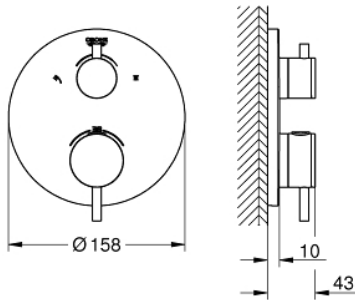

24 135 003 ΑΤΡΙΟ ΘΕΡΜΟΣΤΑΤΙΚΟΣ ΜΙΚΤΗΣ ΜΕ 2 ΕΞΟΔΟΥΣ ΚΑΙ ΔΙΑΝΟΜΕΑ

ΠΕΡΙΓΡΑΦΗ ΠΡΟΪΟΝΤΟΣ

- Χρώμα: chrome
- σετ τελικής εγκατάστασης για GROHE Rapido SmartBox (35 600/35 604)
- GROHE TurboStat - compact cartridge with wax thermoelement
- Φινίρισμα GROHE LongLife
- GROHE FastFixation
- Μεταλλική ροζέτα, ρυθμιζόμενη κατά 6°
- printed head and hand shower symbol
- διακόπτης ασφαλείας σε 38° C
- GROHE SafeStop Plus - optional temperature limiter at 43°C or 46°C included
- GROHE AquaDimmer, integrated shut off/diverter valve
- μεταλλικές λαβές
- outlet B = 27 l/min, outlet C = 30 l/min
- χωρίς τον εντοιχιζόμενο μηχανισμό

24 135 003 ΑΤΡΙΟ ΘΕΡΜΟΣΤΑΤΙΚΟΣ ΜΙΚΤΗΣ ΜΕ 2 ΕΞΟΔΟΥΣ ΚΑΙ ΔΙΑΝΟΜΕΑ

ΑΝΤΑΛΛΑΚΤΙΚΑ , Ιανουαρίου 2018 – τώρα

- 1: Πλάκα συναρμολόγησης (Αριθμός ανταλλακτικού 49080000)
- 2: Temperature control handle (Αριθμός ανταλλακτικού 49089000)
- 3: Ροζέτα (Αριθμός ανταλλακτικού 49074000)
- 4: Shut-off handle Aquadimmer (Αριθμός ανταλλακτικού 49090000)
- 5: Ροοστάτης ροής νερού (Αριθμός ανταλλακτικού 49084000)
- 6: Θερμοστατικός μηχανισμός 3/4" (Αριθμός ανταλλακτικού 49028000)
- 7: Βαλβίδα αντεπιστροφής (Αριθμός ανταλλακτικού 49085000)
- 8: Λάστιχο στεγανοποίησης (Αριθμός ανταλλακτικού 48360000)
- 9: GROHE TurboStat μηχανισμός 3/4" (Αριθμός ανταλλακτικού 49003000)*
- 10: Service stops (Αριθμός ανταλλακτικού 1405300M)*
- 11: Κλειδί (Αριθμός ανταλλακτικού 49059000)*
- 12: Συνδιασμός προστασίας αντίστροφης ροής (Αριθμός ανταλλακτικού 14055000)*
- 13: Γενικό σετ επέκτασης για θερμοστατικές μπαταρίες 25mm (Αριθμός ανταλλακτικού 14058000)*