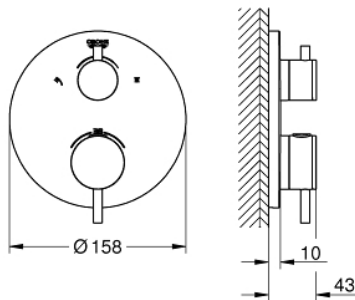

24 135 AL3 ΑΤΡΙΟ ΘΕΡΜΟΣΤΑΤΙΚΟΣ ΜΙΚΤΗΣ ΜΕ 2 ΕΞΟΔΟΥΣ ΚΑΙ ΔΙΑΝΟΜΕΑ

ΠΕΡΙΓΡΑΦΗ ΠΡΟΪΟΝΤΟΣ

- Χρώμα: brushed hard graphite
- σετ τελικής εγκατάστασης για GROHE Rapido SmartBox (35 600/35 604)
- GROHE TurboStat - compact cartridge with wax thermoelement
- Φινίρισμα GROHE LongLife
- GROHE FastFixation
- Μεταλλική ροζέτα, ρυθμιζόμενη κατά 6°
- printed head and hand shower symbol
- διακόπτης ασφαλείας σε 38° C
- GROHE SafeStop Plus - optional temperature limiter at 43°C or 46°C included
- GROHE AquaDimmer, integrated shut off/diverter valve
- μεταλλικές λαβές
- outlet B = 27 l/min, outlet C = 30 l/min
- χωρίς τον εντοιχιζόμενο μηχανισμό

24 135 AL3 ΑΤΡΙΟ ΘΕΡΜΟΣΤΑΤΙΚΟΣ ΜΙΚΤΗΣ ΜΕ 2 ΕΞΟΔΟΥΣ ΚΑΙ ΔΙΑΝΟΜΕΑ

ΑΝΤΑΛΛΑΚΤΙΚΑ , Ιανουαρίου 2018 – τώρα

- 1: Πλάκα συναρμολόγησης (Αριθμός ανταλλακτικού 49080000)
- 2: Temperature control handle (Αριθμός ανταλλακτικού 49089AL0)
- 3: Ροζέτα (Αριθμός ανταλλακτικού 49074AL0)
- 4: Shut-off handle Aquadimmer (Αριθμός ανταλλακτικού 49090AL0)
- 5: Ροοστάτης ροής νερού (Αριθμός ανταλλακτικού 49084000)
- 6: Θερμοστατικός μηχανισμός 3/4" (Αριθμός ανταλλακτικού 49028000)
- 7: Βαλβίδα αντεπιστροφής (Αριθμός ανταλλακτικού 49085000)
- 8: Λάστιχο στεγανοποίησης (Αριθμός ανταλλακτικού 48360000)
- 9: GROHE TurboStat μηχανισμός 3/4" (Αριθμός ανταλλακτικού 49003000)*
- 10: Service stops (Αριθμός ανταλλακτικού 1405300M)*
- 11: Κλειδί (Αριθμός ανταλλακτικού 49059000)*
- 12: Συνδιασμός προστασίας αντίστροφης ροής (Αριθμός ανταλλακτικού 14055000)*
- 13: Γενικό σετ επέκτασης για θερμοστατικές μπαταρίες 25mm (Αριθμός ανταλλακτικού 14058000)*