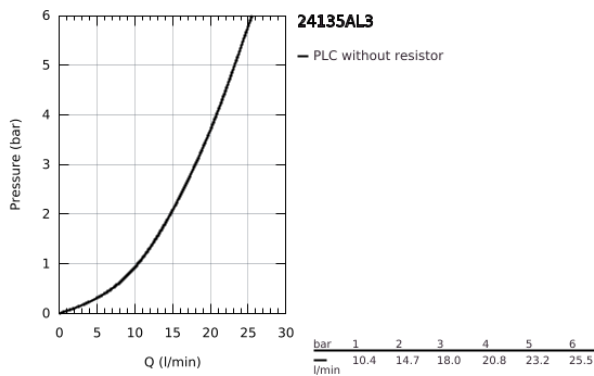

24 135 AL3 ΑΤΡΙΟ ΘΕΡΜΟΣΤΑΤΙΚΟΣ ΜΙΚΤΗΣ ΜΕ 2 ΕΞΟΔΟΥΣ ΚΑΙ ΔΙΑΝΟΜΕΑ

ΠΕΡΙΓΡΑΦΗ ΠΡΟΪΟΝΤΟΣ

- Χρώμα: brushed hard graphite
- σετ τελικής εγκατάστασης για GROHE Rapido SmartBox (35 600/35 604)
- GROHE TurboStat - compact cartridge with wax thermoelement
- Φινίρισμα GROHE LongLife
- GROHE FastFixation
- Μεταλλική ροζέτα, ρυθμιζόμενη κατά 6°
- printed head and hand shower symbol
- διακόπτης ασφαλείας σε 38° C
- GROHE SafeStop Plus - optional temperature limiter at 43°C or 46°C included
- GROHE AquaDimmer, integrated shut off/diverter valve
- μεταλλικές λαβές
- outlet B = 27 l/min, outlet C = 30 l/min
- χωρίς τον εντοιχιζόμενο μηχανισμό

24 135 AL3 ΑΤΡΙΟ ΘΕΡΜΟΣΤΑΤΙΚΟΣ ΜΙΚΤΗΣ ΜΕ 2 ΕΞΟΔΟΥΣ ΚΑΙ ΔΙΑΝΟΜΕΑ

ΑΝΤΑΛΛΑΚΤΙΚΑ , Ιανουαρίου 2018 – τώρα

- 1: Πλάκα συναρμολόγησης (Αριθμός ανταλλακτικού 49080000)
- 2: Temperature control handle (Αριθμός ανταλλακτικού 49089AL0)
- 3: Ροζέτα (Αριθμός ανταλλακτικού 49074AL0)
- 4: Shut-off handle Aquadimmer (Αριθμός ανταλλακτικού 49090AL0)
- 5: Ροοστάτης ροής νερού (Αριθμός ανταλλακτικού 49084000)
- 6: Θερμοστατικός μηχανισμός 3/4" (Αριθμός ανταλλακτικού 49028000)
- 7: Βαλβίδα αντεπιστροφής (Αριθμός ανταλλακτικού 49085000)
- 8: Λάστιχο στεγανοποίησης (Αριθμός ανταλλακτικού 48360000)
- 9: GROHE TurboStat μηχανισμός 3/4" (Αριθμός ανταλλακτικού 49003000)*
- 10: Service stops (Αριθμός ανταλλακτικού 1405300M)*
- 11: Κλειδί (Αριθμός ανταλλακτικού 49059000)*
- 12: Συνδιασμός προστασίας αντίστροφης ροής (Αριθμός ανταλλακτικού 14055000)*
- 13: Γενικό σετ επέκτασης για θερμοστατικές μπαταρίες 25mm (Αριθμός ανταλλακτικού 14058000)*