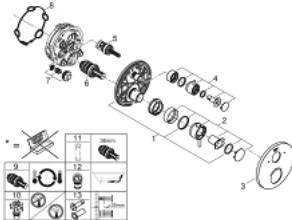

24 135 AL3 ΑΤΡΙΟ ΘΕΡΜΟΣΤΑΤΙΚΟΣ ΜΙΚΤΗΣ ΜΕ 2 ΕΞΟΔΟΥΣ ΚΑΙ ΔΙΑΝΟΜΕΑ

ΠΕΡΙΓΡΑΦΗ ΠΡΟΪΟΝΤΟΣ

- Χρώμα: brushed hard graphite
- σετ τελικής εγκατάστασης για GROHE Rapido SmartBox (35 600/35 604)
- GROHE TurboStat - compact cartridge with wax thermoelement
- Φινίρισμα GROHE LongLife
- GROHE FastFixation
- Μεταλλική ροζέτα, ρυθμιζόμενη κατά 6°
- printed head and hand shower symbol
- διακόπτης ασφαλείας σε 38° C
- GROHE SafeStop Plus - optional temperature limiter at 43°C or 46°C included
- GROHE AquaDimmer, integrated shut off/diverter valve
- μεταλλικές λαβές
- outlet B = 27 l/min, outlet C = 30 l/min
- χωρίς τον εντοιχιζόμενο μηχανισμό

24 135 AL3 ΑΤΡΙΟ ΘΕΡΜΟΣΤΑΤΙΚΟΣ ΜΙΚΤΗΣ ΜΕ 2 ΕΞΟΔΟΥΣ ΚΑΙ ΔΙΑΝΟΜΕΑ

ΑΝΤΑΛΛΑΚΤΙΚΑ , Ιανουαρίου 2018 – τώρα

- 1: Πλάκα συναρμολόγησης (Αριθμός ανταλλακτικού 49080000)
- 2: Temperature control handle (Αριθμός ανταλλακτικού 49089AL0)
- 3: Ροζέτα (Αριθμός ανταλλακτικού 49074AL0)
- 4: Shut-off handle Aquadimmer (Αριθμός ανταλλακτικού 49090AL0)
- 5: Ροοστάτης ροής νερού (Αριθμός ανταλλακτικού 49084000)
- 6: Θερμοστατικός μηχανισμός 3/4" (Αριθμός ανταλλακτικού 49028000)
- 7: Βαλβίδα αντεπιστροφής (Αριθμός ανταλλακτικού 49085000)
- 8: Λάστιχο στεγανοποίησης (Αριθμός ανταλλακτικού 48360000)
- 9: GROHE TurboStat μηχανισμός 3/4" (Αριθμός ανταλλακτικού 49003000)*
- 10: Service stops (Αριθμός ανταλλακτικού 1405300M)*
- 11: Κλειδί (Αριθμός ανταλλακτικού 49059000)*
- 12: Συνδιασμός προστασίας αντίστροφης ροής (Αριθμός ανταλλακτικού 14055000)*
- 13: Γενικό σετ επέκτασης για θερμοστατικές μπαταρίες 25mm (Αριθμός ανταλλακτικού 14058000)*