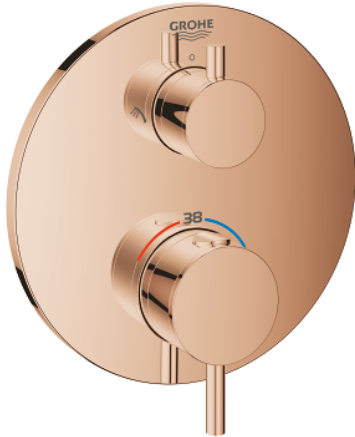

## 24 135 DA3 ΑΤΡΙΟ ΘΕΡΜΟΣΤΑΤΙΚΟΣ ΜΙΚΤΗΣ ΜΕ 2 ΕΞΟΔΟΥΣ ΚΑΙ ΔΙΑΝΟΜΕΑ

### ΠΕΡΙΓΡΑΦΗ ΠΡΟΪΟΝΤΟΣ

- Χρώμα: warm sunset
  - σετ τελικής εγκατάστασης για GROHE Rapido SmartBox (35 600/35 604)
  - GROHE TurboStat - compact cartridge with wax thermoelement
  - Φινίρισμα GROHE LongLife
  - GROHE FastFixation
  - Μεταλλική ροζέτα, ρυθμιζόμενη κατά 6°
  - printed head and hand shower symbol
  - διακόπτης ασφαλείας σε 38° C
  - GROHE SafeStop Plus - optional temperature limiter at 43°C or 46°C included
  - GROHE AquaDimmer, integrated shut off/diverter valve
  - μεταλλικές λαβές
- 
- outlet B = 27 l/min, outlet C = 30 l/min
- 
- χωρίς τον εντοιχιζόμενο μηχανισμό