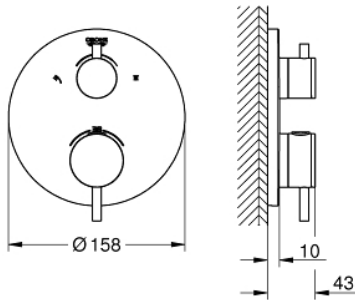

24 135 DC3 ΑΤΡΙΟ ΘΕΡΜΟΣΤΑΤΙΚΟΣ ΜΙΚΤΗΣ ΜΕ 2 ΕΞΟΔΟΥΣ ΚΑΙ ΔΙΑΝΟΜΕΑ

ΠΕΡΙΓΡΑΦΗ ΠΡΟΪΟΝΤΟΣ

- Χρώμα: supersteel
- σετ τελικής εγκατάστασης για GROHE Rapido SmartBox (35 600/35 604)
- GROHE TurboStat - compact cartridge with wax thermoelement
- Φινίρισμα GROHE LongLife
- GROHE FastFixation
- Μεταλλική ροζέτα, ρυθμιζόμενη κατά 6°
- printed head and hand shower symbol
- διακόπτης ασφαλείας σε 38° C
- GROHE SafeStop Plus - optional temperature limiter at 43°C or 46°C included
- GROHE AquaDimmer, integrated shut off/diverter valve
- μεταλλικές λαβές
- outlet B = 27 l/min, outlet C = 30 l/min
- χωρίς τον εντοιχιζόμενο μηχανισμό

24 135 DC3 ΑΤΡΙΟ ΘΕΡΜΟΣΤΑΤΙΚΟΣ ΜΙΚΤΗΣ ΜΕ 2 ΕΞΟΔΟΥΣ ΚΑΙ ΔΙΑΝΟΜΕΑ

ΑΝΤΑΛΛΑΚΤΙΚΑ , Ιανουαρίου 2018 – τώρα

- 1: Πλάκα συναρμολόγησης (Αριθμός ανταλλακτικού 49080000)
- 2: Temperature control handle (Αριθμός ανταλλακτικού 49089DC0)
- 3: Ροζέτα (Αριθμός ανταλλακτικού 49074DC0)
- 4: Shut-off handle Aquadimmer (Αριθμός ανταλλακτικού 49090DC0)
- 5: Ροοστάτης ροής νερού (Αριθμός ανταλλακτικού 49084000)
- 6: Θερμοστατικός μηχανισμός 3/4" (Αριθμός ανταλλακτικού 49028000)
- 7: Βαλβίδα αντεπιστροφής (Αριθμός ανταλλακτικού 49085000)
- 8: Λάστιχο στεγανοποίησης (Αριθμός ανταλλακτικού 48360000)
- 9: GROHE TurboStat μηχανισμός 3/4" (Αριθμός ανταλλακτικού 49003000)*
- 10: Service stops (Αριθμός ανταλλακτικού 1405300M)*
- 11: Κλειδί (Αριθμός ανταλλακτικού 49059000)*
- 12: Συνδιασμός προστασίας αντίστροφης ροής (Αριθμός ανταλλακτικού 14055000)*
- 13: Γενικό σετ επέκτασης για θερμοστατικές μπαταρίες 25mm (Αριθμός ανταλλακτικού 14058000)*