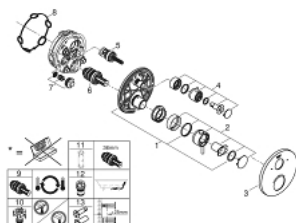

24 135 DC3 ΑΤΡΙΟ ΘΕΡΜΟΣΤΑΤΙΚΟΣ ΜΙΚΤΗΣ ΜΕ 2 ΕΞΟΔΟΥΣ ΚΑΙ ΔΙΑΝΟΜΕΑ

ΠΕΡΙΓΡΑΦΗ ΠΡΟΪΟΝΤΟΣ

- Χρώμα: supersteel
- σετ τελικής εγκατάστασης για GROHE Rapido SmartBox (35 600/35 604)
- GROHE TurboStat - compact cartridge with wax thermoelement
- Φινίρισμα GROHE LongLife
- GROHE FastFixation
- Μεταλλική ροζέτα, ρυθμιζόμενη κατά 6°
- printed head and hand shower symbol
- διακόπτης ασφαλείας σε 38° C
- GROHE SafeStop Plus - optional temperature limiter at 43°C or 46°C included
- GROHE AquaDimmer, integrated shut off/diverter valve
- μεταλλικές λαβές
- outlet B = 27 l/min, outlet C = 30 l/min
- χωρίς τον εντοιχιζόμενο μηχανισμό

24 135 DC3 ΑΤΡΙΟ ΘΕΡΜΟΣΤΑΤΙΚΟΣ ΜΙΚΤΗΣ ΜΕ 2 ΕΞΟΔΟΥΣ ΚΑΙ ΔΙΑΝΟΜΕΑ

ΑΝΤΑΛΛΑΚΤΙΚΑ , Ιανουαρίου 2018 – τώρα

- 1: Πλάκα συναρμολόγησης (Αριθμός ανταλλακτικού 49080000)
- 2: Temperature control handle (Αριθμός ανταλλακτικού 49089DC0)
- 3: Ροζέτα (Αριθμός ανταλλακτικού 49074DC0)
- 4: Shut-off handle Aquadimmer (Αριθμός ανταλλακτικού 49090DC0)
- 5: Ροοστάτης ροής νερού (Αριθμός ανταλλακτικού 49084000)
- 6: Θερμοστατικός μηχανισμός 3/4" (Αριθμός ανταλλακτικού 49028000)
- 7: Βαλβίδα αντεπιστροφής (Αριθμός ανταλλακτικού 49085000)
- 8: Λάστιχο στεγανοποίησης (Αριθμός ανταλλακτικού 48360000)
- 9: GROHE TurboStat μηχανισμός 3/4" (Αριθμός ανταλλακτικού 49003000)*
- 10: Service stops (Αριθμός ανταλλακτικού 1405300M)*
- 11: Κλειδί (Αριθμός ανταλλακτικού 49059000)*
- 12: Συνδιασμός προστασίας αντίστροφης ροής (Αριθμός ανταλλακτικού 14055000)*
- 13: Γενικό σετ επέκτασης για θερμοστατικές μπαταρίες 25mm (Αριθμός ανταλλακτικού 14058000)*