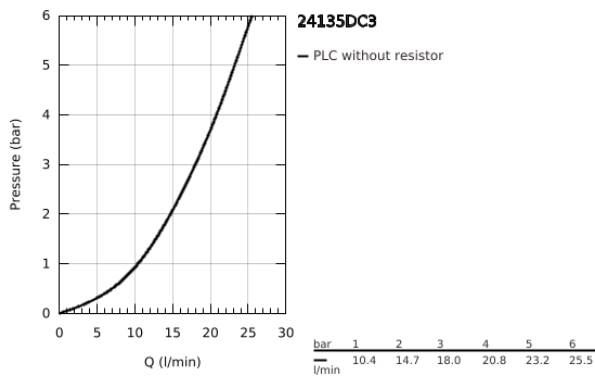

24 135 DC3 ΑΤΡΙΟ ΘΕΡΜΟΣΤΑΤΙΚΟΣ ΜΙΚΤΗΣ ΜΕ 2 ΕΞΟΔΟΥΣ ΚΑΙ ΔΙΑΝΟΜΕΑ

ΠΕΡΙΓΡΑΦΗ ΠΡΟΪΟΝΤΟΣ

- Χρώμα: supersteel
- σετ τελικής εγκατάστασης για GROHE Rapido SmartBox (35 600/35 604)
- GROHE TurboStat - compact cartridge with wax thermoelement
- Φινίρισμα GROHE LongLife
- GROHE FastFixation
- Μεταλλική ροζέτα, ρυθμιζόμενη κατά 6°
- printed head and hand shower symbol
- διακόπτης ασφαλείας σε 38° C
- GROHE SafeStop Plus - optional temperature limiter at 43°C or 46°C included
- GROHE AquaDimmer, integrated shut off/diverter valve
- μεταλλικές λαβές
- outlet B = 27 l/min, outlet C = 30 l/min
- χωρίς τον εντοιχιζόμενο μηχανισμό

24 135 DC3 ΑΤΡΙΟ ΘΕΡΜΟΣΤΑΤΙΚΟΣ ΜΙΚΤΗΣ ΜΕ 2 ΕΞΟΔΟΥΣ ΚΑΙ ΔΙΑΝΟΜΕΑ

ΑΝΤΑΛΛΑΚΤΙΚΑ , Ιανουαρίου 2018 – τώρα

- 1: Πλάκα συναρμολόγησης (Αριθμός ανταλλακτικού 49080000)
- 2: Temperature control handle (Αριθμός ανταλλακτικού 49089DC0)
- 3: Ροζέτα (Αριθμός ανταλλακτικού 49074DC0)
- 4: Shut-off handle Aquadimmer (Αριθμός ανταλλακτικού 49090DC0)
- 5: Ροοστάτης ροής νερού (Αριθμός ανταλλακτικού 49084000)
- 6: Θερμοστατικός μηχανισμός 3/4" (Αριθμός ανταλλακτικού 49028000)
- 7: Βαλβίδα αντεπιστροφής (Αριθμός ανταλλακτικού 49085000)
- 8: Λάστιχο στεγανοποίησης (Αριθμός ανταλλακτικού 48360000)
- 9: GROHE TurboStat μηχανισμός 3/4" (Αριθμός ανταλλακτικού 49003000)*
- 10: Service stops (Αριθμός ανταλλακτικού 1405300M)*
- 11: Κλειδί (Αριθμός ανταλλακτικού 49059000)*
- 12: Συνδιασμός προστασίας αντίστροφης ροής (Αριθμός ανταλλακτικού 14055000)*
- 13: Γενικό σετ επέκτασης για θερμοστατικές μπαταρίες 25mm (Αριθμός ανταλλακτικού 14058000)*