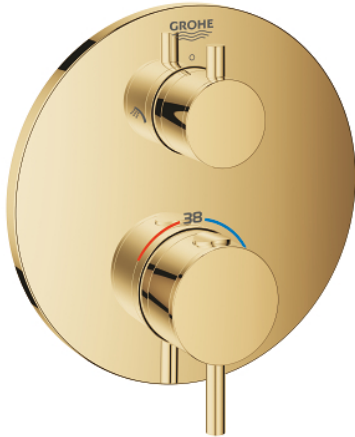

24 135 GL3 ΑΤΡΙΟ ΘΕΡΜΟΣΤΑΤΙΚΟΣ ΜΙΚΤΗΣ ΜΕ 2 ΕΞΟΔΟΥΣ ΚΑΙ ΔΙΑΝΟΜΕΑ

ΠΕΡΙΓΡΑΦΗ ΠΡΟΪΟΝΤΟΣ

- Χρώμα: cool sunrise
 - σετ τελικής εγκατάστασης για GROHE Rapido SmartBox (35 600/35 604)
 - GROHE TurboStat - compact cartridge with wax thermoelement
 - Φινίρισμα GROHE LongLife
 - GROHE FastFixation
 - Μεταλλική ροζέτα, ρυθμιζόμενη κατά 6°
 - printed head and hand shower symbol
 - διακόπτης ασφαλείας σε 38° C
 - GROHE SafeStop Plus - optional temperature limiter at 43°C or 46°C included
 - GROHE AquaDimmer, integrated shut off/diverter valve
 - μεταλλικές λαβές
-
- outlet B = 27 l/min, outlet C = 30 l/min
-
- χωρίς τον εντοιχιζόμενο μηχανισμό