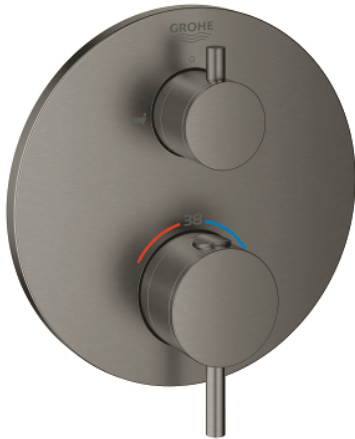

24 138 AL3 ΑΤΡΙΟ ΘΕΡΜΟΣΤΑΤΙΚΗ ΜΠΑΤΑΡΙΑ ΛΟΥΤΡΟΥ 2 ΕΞΟΔΩΝ ΜΕ ΔΙΑΝΟΜΕΑ

ΠΕΡΙΓΡΑΦΗ ΠΡΟΪΟΝΤΟΣ

- Χρώμα: brushed hard graphite
- σετ τελικής εγκατάστασης για GROHE Rapido SmartBox (35 600/35 604)
- GROHE TurboStat - compact cartridge with wax thermoelement
- Φινίρισμα GROHE LongLife
- GROHE FastFixation
- Μεταλλική ροζέτα, ρυθμιζόμενη κατά 6°
- printed hand shower and bath filler symbol
- διακόπτης ασφαλείας σε 38° C
- GROHE SafeStop Plus - optional temperature limiter at 43°C or 46°C included
- GROHE AquaDimmer, integrated shut off/diverter valve
- μεταλλικές λαβές
- outlet B = 27 l/min, outlet C = 30 l/min
- χωρίς τον εντοιχιζόμενο μηχανισμό

24 138 AL3 ΑΤΡΙΟ ΘΕΡΜΟΣΤΑΤΙΚΗ ΜΠΑΤΑΡΙΑ ΛΟΥΤΡΟΥ 2 ΕΞΟΔΩΝ ΜΕ ΔΙΑΝΟΜΕΑ

ΑΝΤΑΛΛΑΚΤΙΚΑ , Ιανουαρίου 2018 – τώρα

- 1: Πλάκα συναρμολόγησης (Αριθμός ανταλλακτικού 49080000)
- 2: Temperature control handle (Αριθμός ανταλλακτικού 49089AL0)
- 3: Ροζέτα (Αριθμός ανταλλακτικού 49075AL0)
- 4: Shut-off handle Aquadimmer (Αριθμός ανταλλακτικού 49090AL0)
- 5: Ροοστάτης ροής νερού (Αριθμός ανταλλακτικού 49084000)
- 6: Θερμοστατικός μηχανισμός 3/4" (Αριθμός ανταλλακτικού 49028000)
- 7: Βαλβίδα αντεπιστροφής (Αριθμός ανταλλακτικού 49085000)
- 8: Λάστιχο στεγανοποίησης (Αριθμός ανταλλακτικού 48360000)
- 9: GROHE TurboStat μηχανισμός 3/4" (Αριθμός ανταλλακτικού 49003000)*
- 10: Service stops (Αριθμός ανταλλακτικού 1405300M)*
- 11: Κλειδί (Αριθμός ανταλλακτικού 49059000)*
- 12: Συνδιασμός προστασίας αντίστροφης ροής (Αριθμός ανταλλακτικού 14055000)*
- 13: Γενικό σετ επέκτασης για θερμοστατικές μπαταρίες 25mm (Αριθμός ανταλλακτικού 14058000)*