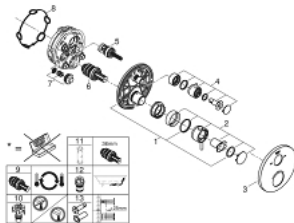

24 138 AL3 ΑΤΡΙΟ ΘΕΡΜΟΣΤΑΤΙΚΗ ΜΠΑΤΑΡΙΑ ΛΟΥΤΡΟΥ 2 ΕΞΟΔΩΝ ΜΕ ΔΙΑΝΟΜΕΑ

ΠΕΡΙΓΡΑΦΗ ΠΡΟΪΟΝΤΟΣ

- Χρώμα: brushed hard graphite
- σετ τελικής εγκατάστασης για GROHE Rapido SmartBox (35 600/35 604)
- GROHE TurboStat - compact cartridge with wax thermoelement
- Φινίρισμα GROHE LongLife
- GROHE FastFixation
- Μεταλλική ροζέτα, ρυθμιζόμενη κατά 6°
- printed hand shower and bath filler symbol
- διακόπτης ασφαλείας σε 38° C
- GROHE SafeStop Plus - optional temperature limiter at 43°C or 46°C included
- GROHE AquaDimmer, integrated shut off/diverter valve
- μεταλλικές λαβές
- outlet B = 27 l/min, outlet C = 30 l/min
- χωρίς τον εντοιχιζόμενο μηχανισμό

24 138 AL3 ΑΤΡΙΟ ΘΕΡΜΟΣΤΑΤΙΚΗ ΜΠΑΤΑΡΙΑ ΛΟΥΤΡΟΥ 2 ΕΞΟΔΩΝ ΜΕ ΔΙΑΝΟΜΕΑ

ΑΝΤΑΛΛΑΚΤΙΚΑ , Ιανουαρίου 2018 – τώρα

- 1: Πλάκα συναρμολόγησης (Αριθμός ανταλλακτικού 49080000)
- 2: Temperature control handle (Αριθμός ανταλλακτικού 49089AL0)
- 3: Ροζέτα (Αριθμός ανταλλακτικού 49075AL0)
- 4: Shut-off handle Aquadimmer (Αριθμός ανταλλακτικού 49090AL0)
- 5: Ροοστάτης ροής νερού (Αριθμός ανταλλακτικού 49084000)
- 6: Θερμοστατικός μηχανισμός 3/4" (Αριθμός ανταλλακτικού 49028000)
- 7: Βαλβίδα αντεπιστροφής (Αριθμός ανταλλακτικού 49085000)
- 8: Λάστιχο στεγανοποίησης (Αριθμός ανταλλακτικού 48360000)
- 9: GROHE TurboStat μηχανισμός 3/4" (Αριθμός ανταλλακτικού 49003000)*
- 10: Service stops (Αριθμός ανταλλακτικού 1405300M)*
- 11: Κλειδί (Αριθμός ανταλλακτικού 49059000)*
- 12: Συνδιασμός προστασίας αντίστροφης ροής (Αριθμός ανταλλακτικού 14055000)*
- 13: Γενικό σετ επέκτασης για θερμοστατικές μπαταρίες 25mm (Αριθμός ανταλλακτικού 14058000)*