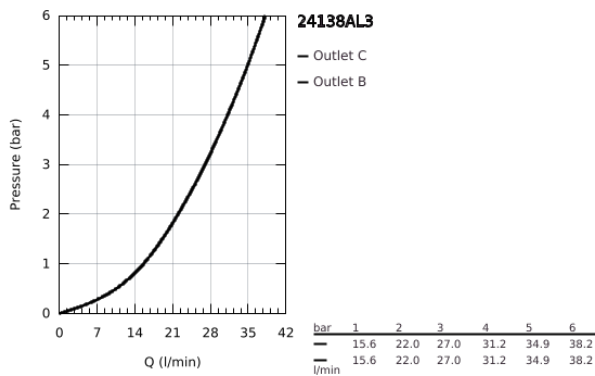

24 138 AL3 ΑΤΡΙΟ ΘΕΡΜΟΣΤΑΤΙΚΗ ΜΠΑΤΑΡΙΑ ΛΟΥΤΡΟΥ 2 ΕΞΟΔΩΝ ΜΕ ΔΙΑΝΟΜΕΑ

ΠΕΡΙΓΡΑΦΗ ΠΡΟΪΟΝΤΟΣ

- Χρώμα: brushed hard graphite
- σετ τελικής εγκατάστασης για GROHE Rapido SmartBox (35 600/35 604)
- GROHE TurboStat - compact cartridge with wax thermoelement
- Φινίρισμα GROHE LongLife
- GROHE FastFixation
- Μεταλλική ροζέτα, ρυθμιζόμενη κατά 6°
- printed hand shower and bath filler symbol
- διακόπτης ασφαλείας σε 38° C
- GROHE SafeStop Plus - optional temperature limiter at 43°C or 46°C included
- GROHE AquaDimmer, integrated shut off/diverter valve
- μεταλλικές λαβές
- outlet B = 27 l/min, outlet C = 30 l/min
- χωρίς τον εντοιχιζόμενο μηχανισμό

24 138 AL3 ΑΤΡΙΟ ΘΕΡΜΟΣΤΑΤΙΚΗ ΜΠΑΤΑΡΙΑ ΛΟΥΤΡΟΥ 2 ΕΞΟΔΩΝ ΜΕ ΔΙΑΝΟΜΕΑ

ΑΝΤΑΛΛΑΚΤΙΚΑ , Ιανουαρίου 2018 – τώρα

- 1: Πλάκα συναρμολόγησης (Αριθμός ανταλλακτικού 49080000)
- 2: Temperature control handle (Αριθμός ανταλλακτικού 49089AL0)
- 3: Ροζέτα (Αριθμός ανταλλακτικού 49075AL0)
- 4: Shut-off handle Aquadimmer (Αριθμός ανταλλακτικού 49090AL0)
- 5: Ροοστάτης ροής νερού (Αριθμός ανταλλακτικού 49084000)
- 6: Θερμοστατικός μηχανισμός 3/4" (Αριθμός ανταλλακτικού 49028000)
- 7: Βαλβίδα αντεπιστροφής (Αριθμός ανταλλακτικού 49085000)
- 8: Λάστιχο στεγανοποίησης (Αριθμός ανταλλακτικού 48360000)
- 9: GROHE TurboStat μηχανισμός 3/4" (Αριθμός ανταλλακτικού 49003000)*
- 10: Service stops (Αριθμός ανταλλακτικού 1405300M)*
- 11: Κλειδί (Αριθμός ανταλλακτικού 49059000)*
- 12: Συνδιασμός προστασίας αντίστροφης ροής (Αριθμός ανταλλακτικού 14055000)*
- 13: Γενικό σετ επέκτασης για θερμοστατικές μπαταρίες 25mm (Αριθμός ανταλλακτικού 14058000)*