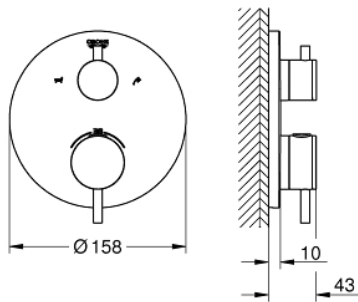

24 138 AL3 ΑΤΡΙΟ ΘΕΡΜΟΣΤΑΤΙΚΗ ΜΠΑΤΑΡΙΑ ΛΟΥΤΡΟΥ 2 ΕΞΟΔΩΝ ΜΕ ΔΙΑΝΟΜΕΑ

ΠΕΡΙΓΡΑΦΗ ΠΡΟΪΟΝΤΟΣ

- Χρώμα: brushed hard graphite
- σετ τελικής εγκατάστασης για GROHE Rapido SmartBox (35 600/35 604)
- GROHE TurboStat - compact cartridge with wax thermoelement
- Φινίρισμα GROHE LongLife
- GROHE FastFixation
- Μεταλλική ροζέτα, ρυθμιζόμενη κατά 6°
- printed hand shower and bath filler symbol
- διακόπτης ασφαλείας σε 38° C
- GROHE SafeStop Plus - optional temperature limiter at 43°C or 46°C included
- GROHE AquaDimmer, integrated shut off/diverter valve
- μεταλλικές λαβές
- outlet B = 27 l/min, outlet C = 30 l/min
- χωρίς τον εντοιχιζόμενο μηχανισμό

24 138 AL3 ΑΤΡΙΟ ΘΕΡΜΟΣΤΑΤΙΚΗ ΜΠΑΤΑΡΙΑ ΛΟΥΤΡΟΥ 2 ΕΞΟΔΩΝ ΜΕ ΔΙΑΝΟΜΕΑ

ΑΝΤΑΛΛΑΚΤΙΚΑ , Ιανουαρίου 2018 – τώρα

- 1: Πλάκα συναρμολόγησης (Αριθμός ανταλλακτικού 49080000)
- 2: Temperature control handle (Αριθμός ανταλλακτικού 49089AL0)
- 3: Ροζέτα (Αριθμός ανταλλακτικού 49075AL0)
- 4: Shut-off handle Aquadimmer (Αριθμός ανταλλακτικού 49090AL0)
- 5: Ροοστάτης ροής νερού (Αριθμός ανταλλακτικού 49084000)
- 6: Θερμοστατικός μηχανισμός 3/4" (Αριθμός ανταλλακτικού 49028000)
- 7: Βαλβίδα αντεπιστροφής (Αριθμός ανταλλακτικού 49085000)
- 8: Λάστιχο στεγανοποίησης (Αριθμός ανταλλακτικού 48360000)
- 9: GROHE TurboStat μηχανισμός 3/4" (Αριθμός ανταλλακτικού 49003000)*
- 10: Service stops (Αριθμός ανταλλακτικού 1405300M)*
- 11: Κλειδί (Αριθμός ανταλλακτικού 49059000)*
- 12: Συνδιασμός προστασίας αντίστροφης ροής (Αριθμός ανταλλακτικού 14055000)*
- 13: Γενικό σετ επέκτασης για θερμοστατικές μπαταρίες 25mm (Αριθμός ανταλλακτικού 14058000)*