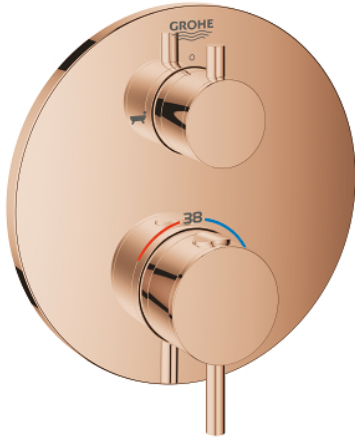

## 24 138 DA3 ΑΤΡΙΟ ΘΕΡΜΟΣΤΑΤΙΚΗ ΜΠΑΤΑΡΙΑ ΛΟΥΤΡΟΥ 2 ΕΞΟΔΩΝ ΜΕ ΔΙΑΝΟΜΕΑ

### ΠΕΡΙΓΡΑΦΗ ΠΡΟΪΟΝΤΟΣ

- Χρώμα: warm sunset
- σετ τελικής εγκατάστασης για GROHE Rapido SmartBox (35 600/35 604)
- GROHE TurboStat - compact cartridge with wax thermostatic element
- Φινιρίσμα GROHE LongLife
- GROHE FastFixation
- Μεταλλική ροζέτα, ρυθμιζόμενη κατά 6°
- printed hand shower and bath filler symbol
- διακόπτης ασφαλείας σε 38° C
- GROHE SafeStop Plus - optional temperature limiter at 43°C or 46°C included
- GROHE AquaDimmer, integrated shut off/diverter valve
- μεταλλικές λαβές
- outlet B = 27 l/min, outlet C = 30 l/min
- χωρίς τον εντοιχιζόμενο μηχανισμό