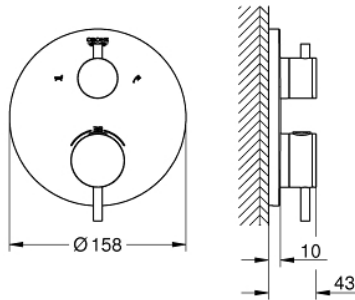

24 138 DC3 ΑΤΡΙΟ ΘΕΡΜΟΣΤΑΤΙΚΗ ΜΠΑΤΑΡΙΑ ΛΟΥΤΡΟΥ 2 ΕΞΟΔΩΝ ΜΕ ΔΙΑΝΟΜΕΑ

ΠΕΡΙΓΡΑΦΗ ΠΡΟΪΟΝΤΟΣ

- Χρώμα: supersteel
 - σετ τελικής εγκατάστασης για GROHE Rapido SmartBox (35 600/35 604)
 - GROHE TurboStat - compact cartridge with wax thermoelement
 - Φινίρισμα GROHE LongLife
 - GROHE FastFixation
 - Μεταλλική ροζέτα, ρυθμιζόμενη κατά 6°
 - printed hand shower and bath filler symbol
 - διακόπτης ασφαλείας σε 38° C
 - GROHE SafeStop Plus - optional temperature limiter at 43°C or 46°C included
 - GROHE AquaDimmer, integrated shut off/diverter valve
 - μεταλλικές λαβές
-
- outlet B = 27 l/min, outlet C = 30 l/min
-
- χωρίς τον εντοιχιζόμενο μηχανισμό

24 138 DC3 ΑΤΡΙΟ ΘΕΡΜΟΣΤΑΤΙΚΗ ΜΠΑΤΑΡΙΑ ΛΟΥΤΡΟΥ 2 ΕΞΟΔΩΝ ΜΕ ΔΙΑΝΟΜΕΑ

ΑΝΤΑΛΛΑΚΤΙΚΑ , Ιανουαρίου 2018 – τώρα

- 1: Πλάκα συναρμολόγησης (Αριθμός ανταλλακτικού 49080000)
- 2: Temperature control handle (Αριθμός ανταλλακτικού 49089DC0)
- 3: Ροζέτα (Αριθμός ανταλλακτικού 49075DC0)
- 4: Shut-off handle Aquadimmer (Αριθμός ανταλλακτικού 49090DC0)
- 5: Ροοστάτης ροής νερού (Αριθμός ανταλλακτικού 49084000)
- 6: Θερμοστατικός μηχανισμός 3/4" (Αριθμός ανταλλακτικού 49028000)
- 7: Βαλβίδα αντεπιστροφής (Αριθμός ανταλλακτικού 49085000)
- 8: Λάστιχο στεγανοποίησης (Αριθμός ανταλλακτικού 48360000)
- 9: GROHE TurboStat μηχανισμός 3/4" (Αριθμός ανταλλακτικού 49003000)*
- 10: Service stops (Αριθμός ανταλλακτικού 1405300M)*
- 11: Κλειδί (Αριθμός ανταλλακτικού 49059000)*
- 12: Συνδιασμός προστασίας αντίστροφης ροής (Αριθμός ανταλλακτικού 14055000)*
- 13: Γενικό σετ επέκτασης για θερμοστατικές μπαταρίες 25mm (Αριθμός ανταλλακτικού 14058000)*