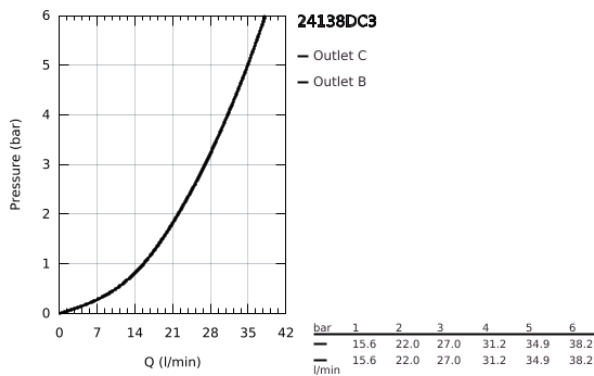

24 138 DC3 ΑΤΡΙΟ ΘΕΡΜΟΣΤΑΤΙΚΗ ΜΠΑΤΑΡΙΑ ΛΟΥΤΡΟΥ 2 ΕΞΟΔΩΝ ΜΕ ΔΙΑΝΟΜΕΑ

ΠΕΡΙΓΡΑΦΗ ΠΡΟΪΟΝΤΟΣ

- Χρώμα: supersteel
 - σετ τελικής εγκατάστασης για GROHE Rapido SmartBox (35 600/35 604)
 - GROHE TurboStat - compact cartridge with wax thermoelement
 - Φινίρισμα GROHE LongLife
 - GROHE FastFixation
 - Μεταλλική ροζέτα, ρυθμιζόμενη κατά 6°
 - printed hand shower and bath filler symbol
 - διακόπτης ασφαλείας σε 38° C
 - GROHE SafeStop Plus - optional temperature limiter at 43°C or 46°C included
 - GROHE AquaDimmer, integrated shut off/diverter valve
 - μεταλλικές λαβές
-
- outlet B = 27 l/min, outlet C = 30 l/min
-
- χωρίς τον εντοιχιζόμενο μηχανισμό

24 138 DC3 ΑΤΡΙΟ ΘΕΡΜΟΣΤΑΤΙΚΗ ΜΠΑΤΑΡΙΑ ΛΟΥΤΡΟΥ 2 ΕΞΟΔΩΝ ΜΕ ΔΙΑΝΟΜΕΑ

ΑΝΤΑΛΛΑΚΤΙΚΑ , Ιανουαρίου 2018 – τώρα

- 1: Πλάκα συναρμολόγησης (Αριθμός ανταλλακτικού 49080000)
- 2: Temperature control handle (Αριθμός ανταλλακτικού 49089DC0)
- 3: Ροζέτα (Αριθμός ανταλλακτικού 49075DC0)
- 4: Shut-off handle Aquadimmer (Αριθμός ανταλλακτικού 49090DC0)
- 5: Ροοστάτης ροής νερού (Αριθμός ανταλλακτικού 49084000)
- 6: Θερμοστατικός μηχανισμός 3/4" (Αριθμός ανταλλακτικού 49028000)
- 7: Βαλβίδα αντεπιστροφής (Αριθμός ανταλλακτικού 49085000)
- 8: Λάστιχο στεγανοποίησης (Αριθμός ανταλλακτικού 48360000)
- 9: GROHE TurboStat μηχανισμός 3/4" (Αριθμός ανταλλακτικού 49003000)*
- 10: Service stops (Αριθμός ανταλλακτικού 1405300M)*
- 11: Κλειδί (Αριθμός ανταλλακτικού 49059000)*
- 12: Συνδιασμός προστασίας αντίστροφης ροής (Αριθμός ανταλλακτικού 14055000)*
- 13: Γενικό σετ επέκτασης για θερμοστατικές μπαταρίες 25mm (Αριθμός ανταλλακτικού 14058000)*