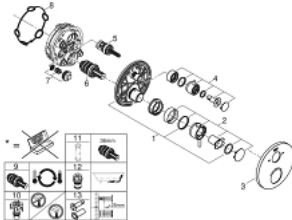

24 138 DC3 ΑΤΡΙΟ ΘΕΡΜΟΣΤΑΤΙΚΗ ΜΠΑΤΑΡΙΑ ΛΟΥΤΡΟΥ 2 ΕΞΟΔΩΝ ΜΕ ΔΙΑΝΟΜΕΑ

ΠΕΡΙΓΡΑΦΗ ΠΡΟΪΟΝΤΟΣ

- Χρώμα: supersteel
 - σετ τελικής εγκατάστασης για GROHE Rapido SmartBox (35 600/35 604)
 - GROHE TurboStat - compact cartridge with wax thermoelement
 - Φινίρισμα GROHE LongLife
 - GROHE FastFixation
 - Μεταλλική ροζέτα, ρυθμιζόμενη κατά 6°
 - printed hand shower and bath filler symbol
 - διακόπτης ασφαλείας σε 38° C
 - GROHE SafeStop Plus - optional temperature limiter at 43°C or 46°C included
 - GROHE AquaDimmer, integrated shut off/diverter valve
 - μεταλλικές λαβές
-
- outlet B = 27 l/min, outlet C = 30 l/min
-
- χωρίς τον εντοιχιζόμενο μηχανισμό

24 138 DC3 ΑΤΡΙΟ ΘΕΡΜΟΣΤΑΤΙΚΗ ΜΠΑΤΑΡΙΑ ΛΟΥΤΡΟΥ 2 ΕΞΟΔΩΝ ΜΕ ΔΙΑΝΟΜΕΑ

ΑΝΤΑΛΛΑΚΤΙΚΑ , Ιανουαρίου 2018 – τώρα

- 1: Πλάκα συναρμολόγησης (Αριθμός ανταλλακτικού 49080000)
- 2: Temperature control handle (Αριθμός ανταλλακτικού 49089DC0)
- 3: Ροζέτα (Αριθμός ανταλλακτικού 49075DC0)
- 4: Shut-off handle Aquadimmer (Αριθμός ανταλλακτικού 49090DC0)
- 5: Ροοστάτης ροής νερού (Αριθμός ανταλλακτικού 49084000)
- 6: Θερμοστατικός μηχανισμός 3/4" (Αριθμός ανταλλακτικού 49028000)
- 7: Βαλβίδα αντεπιστροφής (Αριθμός ανταλλακτικού 49085000)
- 8: Λάστιχο στεγανοποίησης (Αριθμός ανταλλακτικού 48360000)
- 9: GROHE TurboStat μηχανισμός 3/4" (Αριθμός ανταλλακτικού 49003000)*
- 10: Service stops (Αριθμός ανταλλακτικού 1405300M)*
- 11: Κλειδί (Αριθμός ανταλλακτικού 49059000)*
- 12: Συνδιασμός προστασίας αντίστροφης ροής (Αριθμός ανταλλακτικού 14055000)*
- 13: Γενικό σετ επέκτασης για θερμοστατικές μπαταρίες 25mm (Αριθμός ανταλλακτικού 14058000)*