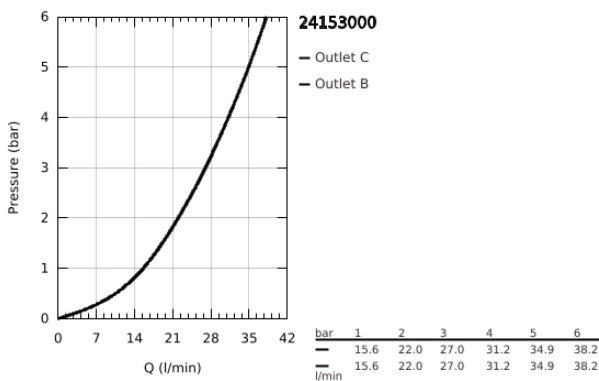

24 153 000 GROHTHERM CUBE ΘΕΡΜΟΣΤΑΤΙΚΟΣ ΜΙΚΤΗΣ ΓΙΑ 1'ΕΞΟΔΟ ΜΕ ΒΑΛΒΙΔΑ ΔΙΑΚΟΠΗΣ

ΠΕΡΙΓΡΑΦΗ ΠΡΟΪΟΝΤΟΣ

- Χρώμα: chrome
- σετ τελικής εγκατάστασης για GROHE Rapido SmartBox (35 600/35 604)
- GROHE TurboStat - compact cartridge with wax thermoelement
- Φινίρισμα GROHE LongLife
- GROHE FastFixation
- Μεταλλική ροζέτα, ρυθμιζόμενη κατά 6°
- διακόπτης ασφαλείας σε 38° C
- GROHE SafeStop Plus - optional temperature limiter at 43°C or 46°C included
- ενσωματωμένες βαλβίδες αντεπιστροφής και φίλτρα συγκράτησης ακαθαρσιών
- ceramic stop valve, 120°
- without roughing-in set 35 600/35 604 (please order separately)

24 153 000 GROHTHERM CUBE ΘΕΡΜΟΣΤΑΤΙΚΟΣ ΜΙΚΤΗΣ ΓΙΑ 1'ΕΞΟΔΟ ΜΕ ΒΑΛΒΙΔΑ ΔΙΑΚΟΠΗΣ

ΑΝΤΑΛΛΑΚΤΙΚΑ , Ιανουαρίου 2018 – Ιουνίου 2021

- 1: Temperature control handle (Αριθμός ανταλλακτικού 49091000)
- 2: Πλάκα συναρμολόγησης (Αριθμός ανταλλακτικού 49080000)
- 3: Ροζέτα (Αριθμός ανταλλακτικού 49109000)
- 4: Shut-off handle Aquadimmer (Αριθμός ανταλλακτικού 49092000)
- 5: Ροοστάτης ροής νερού (Αριθμός ανταλλακτικού 49084000)
- 6: Θερμοστατικός μηχανισμός 3/4" (Αριθμός ανταλλακτικού 49028000)
- 7: Βαλβίδα αντεπιστροφής (Αριθμός ανταλλακτικού 49085000)
- 8: Λάστιχο στεγανοποίησης (Αριθμός ανταλλακτικού 48360000)
- 9: GROHE TurboStat μηχανισμός 3/4" (Αριθμός ανταλλακτικού 49003000)*
- 10: Κλειδί (Αριθμός ανταλλακτικού 49059000)*
- 11: Service stops (Αριθμός ανταλλακτικού 1405300M)*
- 12: Γενικό σετ επέκτασης για Θερμοστατικές μπαταρίες 25mm (Αριθμός ανταλλακτικού 14058000)*