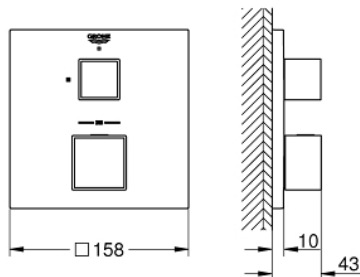

24 153 000 GROHTHERM CUBE ΘΕΡΜΟΣΤΑΤΙΚΟΣ ΜΙΚΤΗΣ ΓΙΑ 1'ΕΞΟΔΟ ΜΕ ΒΑΛΒΙΔΑ ΔΙΑΚΟΠΗΣ

ΠΕΡΙΓΡΑΦΗ ΠΡΟΪΟΝΤΟΣ

- Χρώμα: chrome
- σετ τελικής εγκατάστασης για GROHE Rapido SmartBox (35 600/35 604)
- GROHE TurboStat - compact cartridge with wax thermoelement
- Φινίρισμα GROHE LongLife
- GROHE FastFixation
- Μεταλλική ροζέτα, ρυθμιζόμενη κατά 6°
- διακόπτης ασφαλείας σε 38° C
- GROHE SafeStop Plus - optional temperature limiter at 43°C or 46°C included
- ενσωματωμένες βαλβίδες αντεπιστροφής και φίλτρα συγκράτησης ακαθαρσιών
- ceramic stop valve, 120°
- without roughing-in set 35 600/35 604 (please order separately)

24 153 000 GROHTHERM CUBE ΘΕΡΜΟΣΤΑΤΙΚΟΣ ΜΙΚΤΗΣ ΓΙΑ 1'ΕΞΟΔΟ ΜΕ ΒΑΛΒΙΔΑ ΔΙΑΚΟΠΗΣ

ΑΝΤΑΛΛΑΚΤΙΚΑ , Ιανουαρίου 2018 – Ιουνίου 2021

- 1: Temperature control handle (Αριθμός ανταλλακτικού 49091000)
- 2: Πλάκα συναρμολόγησης (Αριθμός ανταλλακτικού 49080000)
- 3: Ροζέτα (Αριθμός ανταλλακτικού 49109000)
- 4: Shut-off handle Aquadimmer (Αριθμός ανταλλακτικού 49092000)
- 5: Ροοστάτης ροής νερού (Αριθμός ανταλλακτικού 49084000)
- 6: Θερμοστατικός μηχανισμός 3/4" (Αριθμός ανταλλακτικού 49028000)
- 7: Βαλβίδα αντεπιστροφής (Αριθμός ανταλλακτικού 49085000)
- 8: Λάστιχο στεγανοποίησης (Αριθμός ανταλλακτικού 48360000)
- 9: GROHE TurboStat μηχανισμός 3/4" (Αριθμός ανταλλακτικού 49003000)*
- 10: Κλειδί (Αριθμός ανταλλακτικού 49059000)*
- 11: Service stops (Αριθμός ανταλλακτικού 1405300M)*
- 12: Γενικό σετ επέκτασης για Θερμοστατικές μπαταρίες 25mm (Αριθμός ανταλλακτικού 14058000)*