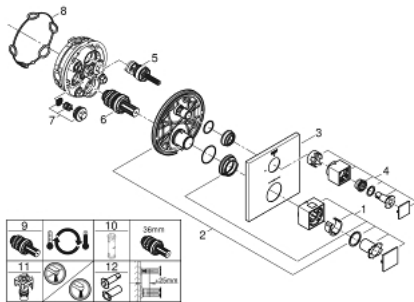

24 153 000 GROHTHERM CUBE ΘΕΡΜΟΣΤΑΤΙΚΟΣ ΜΙΚΤΗΣ ΓΙΑ 1'ΕΞΟΔΟ ΜΕ ΒΑΛΒΙΔΑ ΔΙΑΚΟΠΗΣ

ΠΕΡΙΓΡΑΦΗ ΠΡΟΪΟΝΤΟΣ

- Χρώμα: chrome
- σετ τελικής εγκατάστασης για GROHE Rapido SmartBox (35 600/35 604)
- GROHE TurboStat - compact cartridge with wax thermoelement
- Φινίρισμα GROHE LongLife
- GROHE FastFixation
- Μεταλλική ροζέτα, ρυθμιζόμενη κατά 6°
- διακόπτης ασφαλείας σε 38° C
- GROHE SafeStop Plus - optional temperature limiter at 43°C or 46°C included
- ενσωματωμένες βαλβίδες αντεπιστροφής και φίλτρα συγκράτησης ακαθαρσιών
- ceramic stop valve, 120°
- without roughing-in set 35 600/35 604 (please order separately)

24 153 000 GROHTHERM CUBE ΘΕΡΜΟΣΤΑΤΙΚΟΣ ΜΙΚΤΗΣ ΓΙΑ 1'ΕΞΟΔΟ ΜΕ ΒΑΛΒΙΔΑ ΔΙΑΚΟΠΗΣ

ΑΝΤΑΛΛΑΚΤΙΚΑ , Ιανουαρίου 2018 – Ιουνίου 2021

- 1: Temperature control handle (Αριθμός ανταλλακτικού 49091000)
- 2: Πλάκα συναρμολόγησης (Αριθμός ανταλλακτικού 49080000)
- 3: Ροζέτα (Αριθμός ανταλλακτικού 49109000)
- 4: Shut-off handle Aquadimmer (Αριθμός ανταλλακτικού 49092000)
- 5: Ροοστάτης ροής νερού (Αριθμός ανταλλακτικού 49084000)
- 6: Θερμοστατικός μηχανισμός 3/4" (Αριθμός ανταλλακτικού 49028000)
- 7: Βαλβίδα αντεπιστροφής (Αριθμός ανταλλακτικού 49085000)
- 8: Λάστιχο στεγανοποίησης (Αριθμός ανταλλακτικού 48360000)
- 9: GROHE TurboStat μηχανισμός 3/4" (Αριθμός ανταλλακτικού 49003000)*
- 10: Κλειδί (Αριθμός ανταλλακτικού 49059000)*
- 11: Service stops (Αριθμός ανταλλακτικού 1405300M)*
- 12: Γενικό σετ επέκτασης για Θερμοστατικές μπαταρίες 25mm (Αριθμός ανταλλακτικού 14058000)*