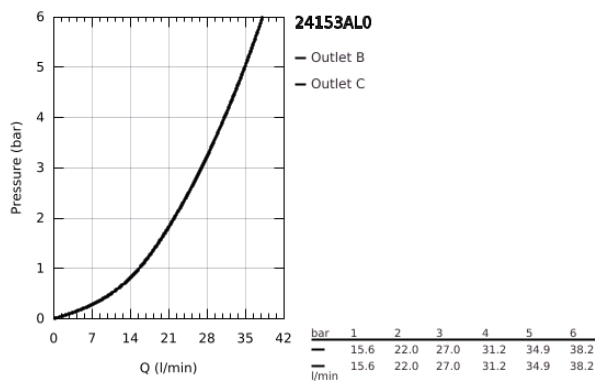

24 153 AL0 GROHTHERM CUBE ΘΕΡΜΟΣΤΑΤΙΚΟΣ ΜΙΚΤΗΣ ΓΙΑ 1'ΕΞΟΔΟ ΜΕ ΒΑΛΒΙΔΑ ΔΙΑΚΟΠΗΣ

ΠΕΡΙΓΡΑΦΗ ΠΡΟΪΟΝΤΟΣ

- Χρώμα: brushed hard graphite
- σετ τελικής εγκατάστασης για GROHE Rapido SmartBox (35 600/35 604)
- GROHE TurboStat - compact cartridge with wax thermoelement
- Φινίρισμα GROHE LongLife
- GROHE FastFixation
- Μεταλλική ροζέτα, ρυθμιζόμενη κατά 6°
- διακόπτης ασφαλείας σε 38° C
- GROHE SafeStop Plus - optional temperature limiter at 43°C or 46°C included
- ενσωματωμένες βαλβίδες αντεπιστροφής και φίλτρα συγκράτησης ακαθαρσιών
- ceramic stop valve, 120°
- without roughing-in set 35 600/35 604 (please order separately)
- outlet B = 27 l/min, outlet C = 30 l/min

24 153 AL0 GROHTHERM CUBE ΘΕΡΜΟΣΤΑΤΙΚΟΣ ΜΙΚΤΗΣ ΓΙΑ 1'ΕΞΟΔΟ ΜΕ ΒΑΛΒΙΔΑ ΔΙΑΚΟΠΗΣ

ΑΝΤΑΛΛΑΚΤΙΚΑ , Μαρτίου 2019 – Ιουνίου 2021

- 1: Temperature control handle (Αριθμός ανταλλακτικού 49091AL0)
- 2: Πλάκα συναρμολόγησης (Αριθμός ανταλλακτικού 49080000)
- 3: Ροζέτα (Αριθμός ανταλλακτικού 49109AL0)
- 4: Shut-off handle Aquadimmer (Αριθμός ανταλλακτικού 49092AL0)
- 5: Ροοστάτης ροής νερού (Αριθμός ανταλλακτικού 49084000)
- 6: Θερμοστατικός μηχανισμός 3/4" (Αριθμός ανταλλακτικού 49028000)
- 7: Βαλβίδα αντεπιστροφής (Αριθμός ανταλλακτικού 49085000)
- 8: Λάστιχο στεγανοποίησης (Αριθμός ανταλλακτικού 48360000)
- 9: GROHE TurboStat μηχανισμός 3/4" (Αριθμός ανταλλακτικού 49003000)*
- 10: Κλειδί (Αριθμός ανταλλακτικού 49059000)*
- 11: Service stops (Αριθμός ανταλλακτικού 1405300M)*
- 12: Γενικό σετ επέκτασης για Θερμοστατικές μπαταρίες 25mm (Αριθμός ανταλλακτικού 14058000)*