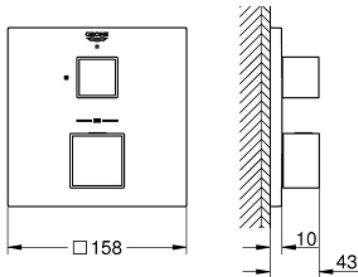

24 153 AL0 GROHTHERM CUBE ΘΕΡΜΟΣΤΑΤΙΚΟΣ ΜΙΚΤΗΣ ΓΙΑ 1'ΕΞΟΔΟ ΜΕ ΒΑΛΒΙΔΑ ΔΙΑΚΟΠΗΣ

ΠΕΡΙΓΡΑΦΗ ΠΡΟΪΟΝΤΟΣ

- Χρώμα: brushed hard graphite
- σετ τελικής εγκατάστασης για GROHE Rapido SmartBox (35 600/35 604)
- GROHE TurboStat - compact cartridge with wax thermoelement
- Φινίρισμα GROHE LongLife
- GROHE FastFixation
- Μεταλλική ροζέτα, ρυθμιζόμενη κατά 6°
- διακόπτης ασφαλείας σε 38° C
- GROHE SafeStop Plus - optional temperature limiter at 43°C or 46°C included
- ενσωματωμένες βαλβίδες αντεπιστροφής και φίλτρα συγκράτησης ακαθαρσιών
- ceramic stop valve, 120°
- without roughing-in set 35 600/35 604 (please order separately)
- outlet B = 27 l/min, outlet C = 30 l/min

24 153 AL0 GROHTHERM CUBE ΘΕΡΜΟΣΤΑΤΙΚΟΣ ΜΙΚΤΗΣ ΓΙΑ 1'ΕΞΟΔΟ ΜΕ ΒΑΛΒΙΔΑ ΔΙΑΚΟΠΗΣ

ΑΝΤΑΛΛΑΚΤΙΚΑ , Μαρτίου 2019 – Ιουνίου 2021

- 1: Temperature control handle (Αριθμός ανταλλακτικού 49091AL0)
- 2: Πλάκα συναρμολόγησης (Αριθμός ανταλλακτικού 49080000)
- 3: Ροζέτα (Αριθμός ανταλλακτικού 49109AL0)
- 4: Shut-off handle Aquadimmer (Αριθμός ανταλλακτικού 49092AL0)
- 5: Ροοστάτης ροής νερού (Αριθμός ανταλλακτικού 49084000)
- 6: Θερμοστατικός μηχανισμός 3/4" (Αριθμός ανταλλακτικού 49028000)
- 7: Βαλβίδα αντεπιστροφής (Αριθμός ανταλλακτικού 49085000)
- 8: Λάστιχο στεγανοποίησης (Αριθμός ανταλλακτικού 48360000)
- 9: GROHE TurboStat μηχανισμός 3/4" (Αριθμός ανταλλακτικού 49003000)*
- 10: Κλειδί (Αριθμός ανταλλακτικού 49059000)*
- 11: Service stops (Αριθμός ανταλλακτικού 1405300M)*
- 12: Γενικό σετ επέκτασης για Θερμοστατικές μπαταρίες 25mm (Αριθμός ανταλλακτικού 14058000)*