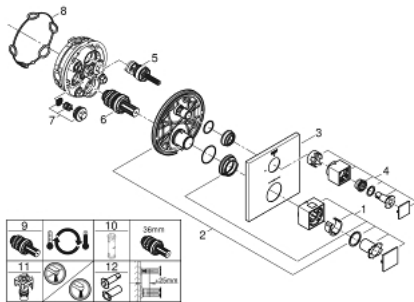

24 153 AL0 GROHTHERM CUBE ΘΕΡΜΟΣΤΑΤΙΚΟΣ ΜΙΚΤΗΣ ΓΙΑ 1'ΕΞΟΔΟ ΜΕ ΒΑΛΒΙΔΑ ΔΙΑΚΟΠΗΣ

ΠΕΡΙΓΡΑΦΗ ΠΡΟΪΟΝΤΟΣ

- Χρώμα: brushed hard graphite
- σετ τελικής εγκατάστασης για GROHE Rapido SmartBox (35 600/35 604)
- GROHE TurboStat - compact cartridge with wax thermoelement
- Φινίρισμα GROHE LongLife
- GROHE FastFixation
- Μεταλλική ροζέτα, ρυθμιζόμενη κατά 6°
- διακόπτης ασφαλείας σε 38° C
- GROHE SafeStop Plus - optional temperature limiter at 43°C or 46°C included
- ενσωματωμένες βαλβίδες αντεπιστροφής και φίλτρα συγκράτησης ακαθαρσιών
- ceramic stop valve, 120°
- without roughing-in set 35 600/35 604 (please order separately)
- outlet B = 27 l/min, outlet C = 30 l/min

24 153 AL0 GROHTHERM CUBE ΘΕΡΜΟΣΤΑΤΙΚΟΣ ΜΙΚΤΗΣ ΓΙΑ 1'ΕΞΟΔΟ ΜΕ ΒΑΛΒΙΔΑ ΔΙΑΚΟΠΗΣ

ΑΝΤΑΛΛΑΚΤΙΚΑ , Μαρτίου 2019 – Ιουνίου 2021

- 1: Temperature control handle (Αριθμός ανταλλακτικού 49091AL0)
- 2: Πλάκα συναρμολόγησης (Αριθμός ανταλλακτικού 49080000)
- 3: Ροζέτα (Αριθμός ανταλλακτικού 49109AL0)
- 4: Shut-off handle Aquadimmer (Αριθμός ανταλλακτικού 49092AL0)
- 5: Ροοστάτης ροής νερού (Αριθμός ανταλλακτικού 49084000)
- 6: Θερμοστατικός μηχανισμός 3/4" (Αριθμός ανταλλακτικού 49028000)
- 7: Βαλβίδα αντεπιστροφής (Αριθμός ανταλλακτικού 49085000)
- 8: Λάστιχο στεγανοποίησης (Αριθμός ανταλλακτικού 48360000)
- 9: GROHE TurboStat μηχανισμός 3/4" (Αριθμός ανταλλακτικού 49003000)*
- 10: Κλειδί (Αριθμός ανταλλακτικού 49059000)*
- 11: Service stops (Αριθμός ανταλλακτικού 1405300M)*
- 12: Γενικό σετ επέκτασης για Θερμοστατικές μπαταρίες 25mm (Αριθμός ανταλλακτικού 14058000)*