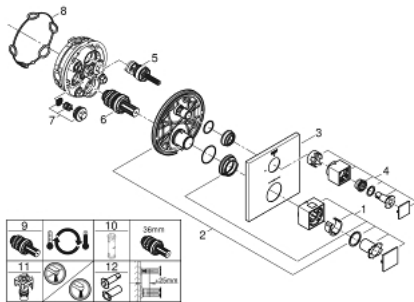

24 153 DC0 GROHTHERM CUBE ΘΕΡΜΟΣΤΑΤΙΚΟΣ ΜΙΚΤΗΣ ΓΙΑ 1'ΕΞΟΔΟ ΜΕ ΒΑΛΒΙΔΑ ΔΙΑΚΟΠΗΣ

ΠΕΡΙΓΡΑΦΗ ΠΡΟΪΟΝΤΟΣ

- Χρώμα: supersteel
- σετ τελικής εγκατάστασης για GROHE Rapido SmartBox (35 600/35 604)
- GROHE TurboStat - compact cartridge with wax thermoelement
- Φινίρισμα GROHE LongLife
- GROHE FastFixation
- Μεταλλική ροζέτα, ρυθμιζόμενη κατά 6°
- διακόπτης ασφαλείας σε 38° C
- GROHE SafeStop Plus - optional temperature limiter at 43°C or 46°C included
- ενσωματωμένες βαλβίδες αντεπιστροφής και φίλτρα συγκράτησης ακαθαρσιών
- ceramic stop valve, 120°
- without roughing-in set 35 600/35 604 (please order separately)

24 153 DC0 GROHTHERM CUBE ΘΕΡΜΟΣΤΑΤΙΚΟΣ ΜΙΚΤΗΣ ΓΙΑ 1 ΈΞΟΔΟ ΜΕ ΒΑΛΒΙΔΑ ΔΙΑΚΟΠΗΣ

ΑΝΤΑΛΛΑΚΤΙΚΑ , Ιανουαρίου 2019 – Ιουνίου 2021

- 1: Temperature control handle (Αριθμός ανταλλακτικού 49091DC0)
- 2: Πλάκα συναρμολόγησης (Αριθμός ανταλλακτικού 49080000)
- 3: Ροζέτα (Αριθμός ανταλλακτικού 49109DC0)
- 4: Shut-off handle Aquadimmer (Αριθμός ανταλλακτικού 49092DC0)
- 5: Ροοστάτης ροής νερού (Αριθμός ανταλλακτικού 49084000)
- 6: Θερμοστατικός μηχανισμός 3/4" (Αριθμός ανταλλακτικού 49028000)
- 7: Βαλβίδα αντεπιστροφής (Αριθμός ανταλλακτικού 49085000)
- 8: Λάστιχο στεγανοποίησης (Αριθμός ανταλλακτικού 48360000)
- 9: GROHE TurboStat μηχανισμός 3/4" (Αριθμός ανταλλακτικού 49003000)*
- 10: Κλειδί (Αριθμός ανταλλακτικού 49059000)*
- 11: Service stops (Αριθμός ανταλλακτικού 1405300M)*
- 12: Γενικό σετ επέκτασης για Θερμοστατικές μπαταρίες 25mm (Αριθμός ανταλλακτικού 14058000)*