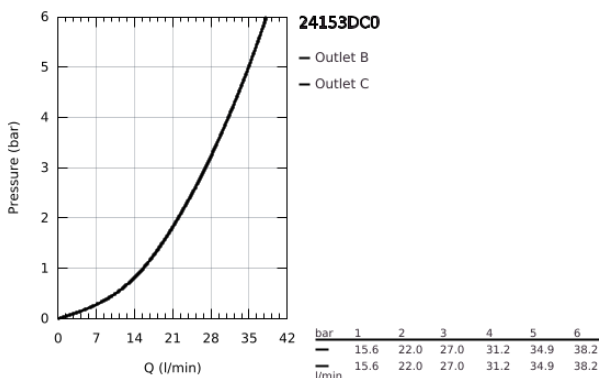

24 153 DC0 GROHTHERM CUBE ΘΕΡΜΟΣΤΑΤΙΚΟΣ ΜΙΚΤΗΣ ΓΙΑ 1'ΕΞΟΔΟ ΜΕ ΒΑΛΒΙΔΑ ΔΙΑΚΟΠΗΣ

ΠΕΡΙΓΡΑΦΗ ΠΡΟΪΟΝΤΟΣ

- Χρώμα: supersteel
- σετ τελικής εγκατάστασης για GROHE Rapido SmartBox (35 600/35 604)
- GROHE TurboStat - compact cartridge with wax thermoelement
- Φινίρισμα GROHE LongLife
- GROHE FastFixation
- Μεταλλική ροζέτα, ρυθμιζόμενη κατά 6°
- διακόπτης ασφαλείας σε 38° C
- GROHE SafeStop Plus - optional temperature limiter at 43°C or 46°C included
- ενσωματωμένες βαλβίδες αντεπιστροφής και φίλτρα συγκράτησης ακαθαρσιών
- ceramic stop valve, 120°
- without roughing-in set 35 600/35 604 (please order separately)

24 153 DC0 GROHTHERM CUBE ΘΕΡΜΟΣΤΑΤΙΚΟΣ ΜΙΚΤΗΣ ΓΙΑ 1 ΈΞΟΔΟ ΜΕ ΒΑΛΒΙΔΑ ΔΙΑΚΟΠΗΣ

ΑΝΤΑΛΛΑΚΤΙΚΑ , Ιανουαρίου 2019 – Ιουνίου 2021

- 1: Temperature control handle (Αριθμός ανταλλακτικού 49091DC0)
- 2: Πλάκα συναρμολόγησης (Αριθμός ανταλλακτικού 49080000)
- 3: Ροζέτα (Αριθμός ανταλλακτικού 49109DC0)
- 4: Shut-off handle Aquadimmer (Αριθμός ανταλλακτικού 49092DC0)
- 5: Ροοστάτης ροής νερού (Αριθμός ανταλλακτικού 49084000)
- 6: Θερμοστατικός μηχανισμός 3/4" (Αριθμός ανταλλακτικού 49028000)
- 7: Βαλβίδα αντεπιστροφής (Αριθμός ανταλλακτικού 49085000)
- 8: Λάστιχο στεγανοποίησης (Αριθμός ανταλλακτικού 48360000)
- 9: GROHE TurboStat μηχανισμός 3/4" (Αριθμός ανταλλακτικού 49003000)*
- 10: Κλειδί (Αριθμός ανταλλακτικού 49059000)*
- 11: Service stops (Αριθμός ανταλλακτικού 1405300M)*
- 12: Γενικό σετ επέκτασης για Θερμοστατικές μπαταρίες 25mm (Αριθμός ανταλλακτικού 14058000)*