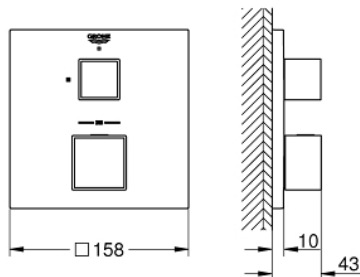

24 153 DC0 GROHTHERM CUBE ΘΕΡΜΟΣΤΑΤΙΚΟΣ ΜΙΚΤΗΣ ΓΙΑ 1'ΕΞΟΔΟ ΜΕ ΒΑΛΒΙΔΑ ΔΙΑΚΟΠΗΣ

ΠΕΡΙΓΡΑΦΗ ΠΡΟΪΟΝΤΟΣ

- Χρώμα: supersteel
- σετ τελικής εγκατάστασης για GROHE Rapido SmartBox (35 600/35 604)
- GROHE TurboStat - compact cartridge with wax thermoelement
- Φινίρισμα GROHE LongLife
- GROHE FastFixation
- Μεταλλική ροζέτα, ρυθμιζόμενη κατά 6°
- διακόπτης ασφαλείας σε 38° C
- GROHE SafeStop Plus - optional temperature limiter at 43°C or 46°C included
- ενσωματωμένες βαλβίδες αντεπιστροφής και φίλτρα συγκράτησης ακαθαρσιών
- ceramic stop valve, 120°
- without roughing-in set 35 600/35 604 (please order separately)

24 153 DC0 GROHTHERM CUBE ΘΕΡΜΟΣΤΑΤΙΚΟΣ ΜΙΚΤΗΣ ΓΙΑ 1 ΈΞΟΔΟ ΜΕ ΒΑΛΒΙΔΑ ΔΙΑΚΟΠΗΣ

ΑΝΤΑΛΛΑΚΤΙΚΑ , Ιανουαρίου 2019 – Ιουνίου 2021

- 1: Temperature control handle (Αριθμός ανταλλακτικού 49091DC0)
- 2: Πλάκα συναρμολόγησης (Αριθμός ανταλλακτικού 49080000)
- 3: Ροζέτα (Αριθμός ανταλλακτικού 49109DC0)
- 4: Shut-off handle Aquadimmer (Αριθμός ανταλλακτικού 49092DC0)
- 5: Ροοστάτης ροής νερού (Αριθμός ανταλλακτικού 49084000)
- 6: Θερμοστατικός μηχανισμός 3/4" (Αριθμός ανταλλακτικού 49028000)
- 7: Βαλβίδα αντεπιστροφής (Αριθμός ανταλλακτικού 49085000)
- 8: Λάστιχο στεγανοποίησης (Αριθμός ανταλλακτικού 48360000)
- 9: GROHE TurboStat μηχανισμός 3/4" (Αριθμός ανταλλακτικού 49003000)*
- 10: Κλειδί (Αριθμός ανταλλακτικού 49059000)*
- 11: Service stops (Αριθμός ανταλλακτικού 1405300M)*
- 12: Γενικό σετ επέκτασης για Θερμοστατικές μπαταρίες 25mm (Αριθμός ανταλλακτικού 14058000)*