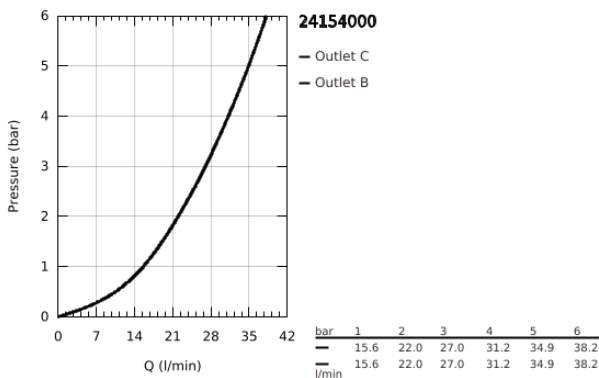

24 154 000 GROHTHERM CUBE ΘΕΡΜΟΣΤΑΤΙΚΟΣ ΜΙΚΤΗΣ ΜΕ 2 ΕΞΟΔΟΥΣ ΚΑΙ ΔΙΑΝΟΜΕΑ

ΠΕΡΙΓΡΑΦΗ ΠΡΟΪΟΝΤΟΣ

- Χρώμα: chrome
 - σετ τελικής εγκατάστασης για GROHE Rapido SmartBox (35 600/35 604)
 - GROHE TurboStat - compact cartridge with wax thermostatic element
 - Φινίρισμα GROHE LongLife
 - GROHE FastFixation
 - Μεταλλική ροζέτα, ρυθμιζόμενη κατά 6°
 - printed head and hand shower symbol
 - διακόπτης ασφαλείας σε 38° C
 - GROHE SafeStop Plus - optional temperature limiter at 43°C or 46°C included
 - GROHE AquaDimmer, integrated shut off/diverter valve
 - without roughing-in set 35 600/35 604 (please order separately)
- outlet B = 27 l/min, outlet C = 30 l/min

24 154 000 GROHTHERM CUBE ΘΕΡΜΟΣΤΑΤΙΚΟΣ ΜΙΚΤΗΣ ΜΕ 2 ΕΞΟΔΟΥΣ ΚΑΙ ΔΙΑΝΟΜΕΑ

ΑΝΤΑΛΛΑΚΤΙΚΑ , Ιανουαρίου 2018 – Ιουνίου 2021

- 1: Temperature control handle (Αριθμός ανταλλακτικού 49091000)
- 2: Πλάκα συναρμολόγησης (Αριθμός ανταλλακτικού 49080000)
- 3: Ροζέτα (Αριθμός ανταλλακτικού 49102000)
- 4: Shut-off handle Aquadimmer (Αριθμός ανταλλακτικού 49092000)
- 5: Ροοστάτης ροής νερού (Αριθμός ανταλλακτικού 49084000)
- 6: Θερμοστατικός μηχανισμός 3/4" (Αριθμός ανταλλακτικού 49028000)
- 7: Βαλβίδα αντεπιστροφής (Αριθμός ανταλλακτικού 49085000)
- 8: Λάστιχο στεγανοποίησης (Αριθμός ανταλλακτικού 48360000)
- 9: GROHE TurboStat μηχανισμός 3/4" (Αριθμός ανταλλακτικού 49003000)*
- 10: Κλειδί (Αριθμός ανταλλακτικού 49059000)*
- 11: Service stops (Αριθμός ανταλλακτικού 1405300M)*
- 12: Γενικό σετ επέκτασης για Θερμοστατικές μπαταρίες 25mm (Αριθμός ανταλλακτικού 14058000)*