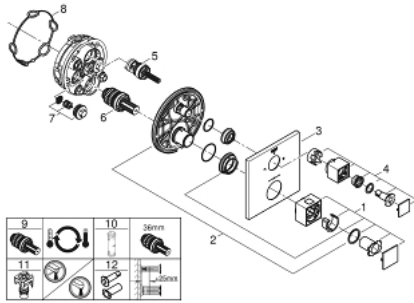

24 154 000 GROHTHERM CUBE ΘΕΡΜΟΣΤΑΤΙΚΟΣ ΜΙΚΤΗΣ ΜΕ 2 ΕΞΟΔΟΥΣ ΚΑΙ ΔΙΑΝΟΜΕΑ

ΠΕΡΙΓΡΑΦΗ ΠΡΟΪΟΝΤΟΣ

- Χρώμα: chrome
 - σετ τελικής εγκατάστασης για GROHE Rapido SmartBox (35 600/35 604)
 - GROHE TurboStat - compact cartridge with wax thermostatic element
 - Φινίρισμα GROHE LongLife
 - GROHE FastFixation
 - Μεταλλική ροζέτα, ρυθμιζόμενη κατά 6°
 - printed head and hand shower symbol
 - διακόπτης ασφαλείας σε 38° C
 - GROHE SafeStop Plus - optional temperature limiter at 43°C or 46°C included
 - GROHE AquaDimmer, integrated shut off/diverter valve
 - without roughing-in set 35 600/35 604 (please order separately)
- outlet B = 27 l/min, outlet C = 30 l/min

24 154 000 GROHTHERM CUBE ΘΕΡΜΟΣΤΑΤΙΚΟΣ ΜΙΚΤΗΣ ΜΕ 2 ΕΞΟΔΟΥΣ ΚΑΙ ΔΙΑΝΟΜΕΑ

ΑΝΤΑΛΛΑΚΤΙΚΑ , Ιανουαρίου 2018 – Ιουνίου 2021

- 1: Temperature control handle (Αριθμός ανταλλακτικού 49091000)
- 2: Πλάκα συναρμολόγησης (Αριθμός ανταλλακτικού 49080000)
- 3: Ροζέτα (Αριθμός ανταλλακτικού 49102000)
- 4: Shut-off handle Aquadimmer (Αριθμός ανταλλακτικού 49092000)
- 5: Ροοστάτης ροής νερού (Αριθμός ανταλλακτικού 49084000)
- 6: Θερμοστατικός μηχανισμός 3/4" (Αριθμός ανταλλακτικού 49028000)
- 7: Βαλβίδα αντεπιστροφής (Αριθμός ανταλλακτικού 49085000)
- 8: Λάστιχο στεγανοποίησης (Αριθμός ανταλλακτικού 48360000)
- 9: GROHE TurboStat μηχανισμός 3/4" (Αριθμός ανταλλακτικού 49003000)*
- 10: Κλειδί (Αριθμός ανταλλακτικού 49059000)*
- 11: Service stops (Αριθμός ανταλλακτικού 1405300M)*
- 12: Γενικό σετ επέκτασης για Θερμοστατικές μπαταρίες 25mm (Αριθμός ανταλλακτικού 14058000)*