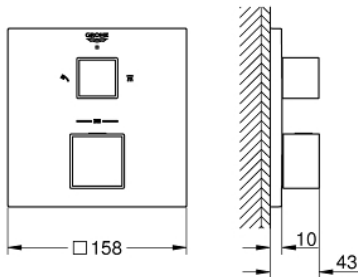

24 154 000 GROHTHERM CUBE ΘΕΡΜΟΣΤΑΤΙΚΟΣ ΜΙΚΤΗΣ ΜΕ 2 ΕΞΟΔΟΥΣ ΚΑΙ ΔΙΑΝΟΜΕΑ

ΠΕΡΙΓΡΑΦΗ ΠΡΟΪΟΝΤΟΣ

- Χρώμα: chrome
 - σετ τελικής εγκατάστασης για GROHE Rapido SmartBox (35 600/35 604)
 - GROHE TurboStat - compact cartridge with wax thermostatic element
 - Φινίρισμα GROHE LongLife
 - GROHE FastFixation
 - Μεταλλική ροζέτα, ρυθμιζόμενη κατά 6°
 - printed head and hand shower symbol
 - διακόπτης ασφαλείας σε 38° C
 - GROHE SafeStop Plus - optional temperature limiter at 43°C or 46°C included
 - GROHE AquaDimmer, integrated shut off/diverter valve
 - without roughing-in set 35 600/35 604 (please order separately)
- outlet B = 27 l/min, outlet C = 30 l/min

24 154 000 GROHTHERM CUBE ΘΕΡΜΟΣΤΑΤΙΚΟΣ ΜΙΚΤΗΣ ΜΕ 2 ΕΞΟΔΟΥΣ ΚΑΙ ΔΙΑΝΟΜΕΑ

ΑΝΤΑΛΛΑΚΤΙΚΑ , Ιανουαρίου 2018 – Ιουνίου 2021

- 1: Temperature control handle (Αριθμός ανταλλακτικού 49091000)
- 2: Πλάκα συναρμολόγησης (Αριθμός ανταλλακτικού 49080000)
- 3: Ροζέτα (Αριθμός ανταλλακτικού 49102000)
- 4: Shut-off handle Aquadimmer (Αριθμός ανταλλακτικού 49092000)
- 5: Ροοστάτης ροής νερού (Αριθμός ανταλλακτικού 49084000)
- 6: Θερμοστατικός μηχανισμός 3/4" (Αριθμός ανταλλακτικού 49028000)
- 7: Βαλβίδα αντεπιστροφής (Αριθμός ανταλλακτικού 49085000)
- 8: Λάστιχο στεγανοποίησης (Αριθμός ανταλλακτικού 48360000)
- 9: GROHE TurboStat μηχανισμός 3/4" (Αριθμός ανταλλακτικού 49003000)*
- 10: Κλειδί (Αριθμός ανταλλακτικού 49059000)*
- 11: Service stops (Αριθμός ανταλλακτικού 1405300M)*
- 12: Γενικό σετ επέκτασης για Θερμοστατικές μπαταρίες 25mm (Αριθμός ανταλλακτικού 14058000)*