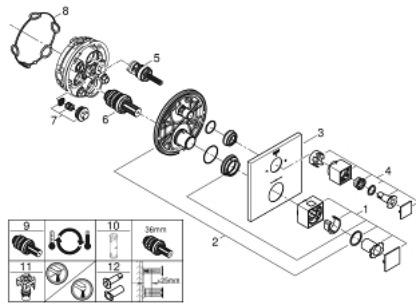

24 154 AL0 GROHTHERM CUBE ΘΕΡΜΟΣΤΑΤΙΚΟΣ ΜΙΚΤΗΣ ΜΕ 2 ΕΞΟΔΟΥΣ ΚΑΙ ΔΙΑΝΟΜΕΑ

ΠΕΡΙΓΡΑΦΗ ΠΡΟΪΟΝΤΟΣ

- Χρώμα: brushed hard graphite
- σετ τελικής εγκατάστασης για GROHE Rapido SmartBox (35 600/35 604)
- GROHE TurboStat - compact cartridge with wax thermoelement
- Φινίρισμα GROHE LongLife
- GROHE FastFixation
- Μεταλλική ροζέτα, ρυθμιζόμενη κατά 6°
- printed head and hand shower symbol
- διακόπτης ασφαλείας σε 38° C
- GROHE SafeStop Plus - optional temperature limiter at 43°C or 46°C included
- GROHE AquaDimmer, integrated shut off/diverter valve
- without roughing-in set 35 600/35 604 (please order separately)
- outlet B = 27 l/min, outlet C = 30 l/min

24 154 AL0 GROHTHERM CUBE ΘΕΡΜΟΣΤΑΤΙΚΟΣ ΜΙΚΤΗΣ ΜΕ 2 ΕΞΟΔΟΥΣ ΚΑΙ ΔΙΑΝΟΜΕΑ

ΑΝΤΑΛΛΑΚΤΙΚΑ , Μαρτίου 2019 – Ιουνίου 2021

- 1: Temperature control handle (Αριθμός ανταλλακτικού 49091AL0)
- 2: Πλάκα συναρμολόγησης (Αριθμός ανταλλακτικού 49080000)
- 3: Ροζέτα (Αριθμός ανταλλακτικού 49102AL0)
- 4: Shut-off handle Aquadimmer (Αριθμός ανταλλακτικού 49092AL0)
- 5: Ροοστάτης ροής νερού (Αριθμός ανταλλακτικού 49084000)
- 6: Θερμοστατικός μηχανισμός 3/4" (Αριθμός ανταλλακτικού 49028000)
- 7: Βαλβίδα αντεπιστροφής (Αριθμός ανταλλακτικού 49085000)
- 8: Λάστιχο στεγανοποίησης (Αριθμός ανταλλακτικού 48360000)
- 9: GROHE TurboStat μηχανισμός 3/4" (Αριθμός ανταλλακτικού 49003000)*
- 10: Κλειδί (Αριθμός ανταλλακτικού 49059000)*
- 11: Service stops (Αριθμός ανταλλακτικού 1405300M)*
- 12: Γενικό σετ επέκτασης για Θερμοστατικές μπαταρίες 25mm (Αριθμός ανταλλακτικού 14058000)*