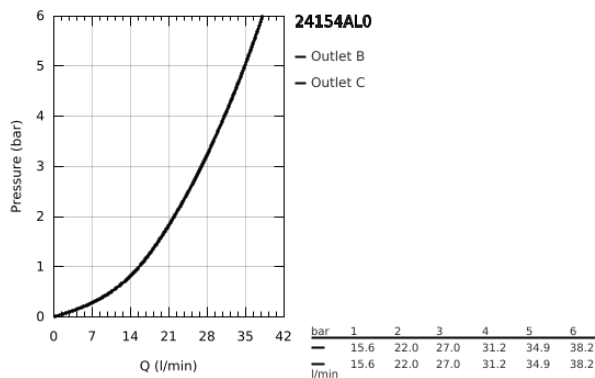

24 154 AL0 GROHTHERM CUBE ΘΕΡΜΟΣΤΑΤΙΚΟΣ ΜΙΚΤΗΣ ΜΕ 2 ΕΞΟΔΟΥΣ ΚΑΙ ΔΙΑΝΟΜΕΑ

ΠΕΡΙΓΡΑΦΗ ΠΡΟΪΟΝΤΟΣ

- Χρώμα: brushed hard graphite
- σετ τελικής εγκατάστασης για GROHE Rapido SmartBox (35 600/35 604)
- GROHE TurboStat - compact cartridge with wax thermoelement
- Φινίρισμα GROHE LongLife
- GROHE FastFixation
- Μεταλλική ροζέτα, ρυθμιζόμενη κατά 6°
- printed head and hand shower symbol
- διακόπτης ασφαλείας σε 38° C
- GROHE SafeStop Plus - optional temperature limiter at 43°C or 46°C included
- GROHE AquaDimmer, integrated shut off/diverter valve
- without roughing-in set 35 600/35 604 (please order separately)
- outlet B = 27 l/min, outlet C = 30 l/min

24 154 AL0 GROHTHERM CUBE ΘΕΡΜΟΣΤΑΤΙΚΟΣ ΜΙΚΤΗΣ ΜΕ 2 ΕΞΟΔΟΥΣ ΚΑΙ ΔΙΑΝΟΜΕΑ

ΑΝΤΑΛΛΑΚΤΙΚΑ , Μαρτίου 2019 – Ιουνίου 2021

- 1: Temperature control handle (Αριθμός ανταλλακτικού 49091AL0)
- 2: Πλάκα συναρμολόγησης (Αριθμός ανταλλακτικού 49080000)
- 3: Ροζέτα (Αριθμός ανταλλακτικού 49102AL0)
- 4: Shut-off handle Aquadimmer (Αριθμός ανταλλακτικού 49092AL0)
- 5: Ροοστάτης ροής νερού (Αριθμός ανταλλακτικού 49084000)
- 6: Θερμοστατικός μηχανισμός 3/4" (Αριθμός ανταλλακτικού 49028000)
- 7: Βαλβίδα αντεπιστροφής (Αριθμός ανταλλακτικού 49085000)
- 8: Λάστιχο στεγανοποίησης (Αριθμός ανταλλακτικού 48360000)
- 9: GROHE TurboStat μηχανισμός 3/4" (Αριθμός ανταλλακτικού 49003000)*
- 10: Κλειδί (Αριθμός ανταλλακτικού 49059000)*
- 11: Service stops (Αριθμός ανταλλακτικού 1405300M)*
- 12: Γενικό σετ επέκτασης για Θερμοστατικές μπαταρίες 25mm (Αριθμός ανταλλακτικού 14058000)*