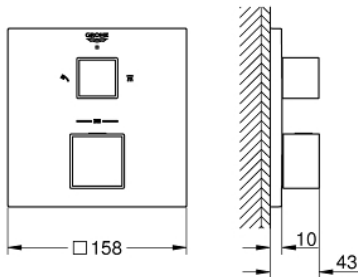

24 154 AL0 GROHTHERM CUBE ΘΕΡΜΟΣΤΑΤΙΚΟΣ ΜΙΚΤΗΣ ΜΕ 2 ΕΞΟΔΟΥΣ ΚΑΙ ΔΙΑΝΟΜΕΑ

ΠΕΡΙΓΡΑΦΗ ΠΡΟΪΟΝΤΟΣ

- Χρώμα: brushed hard graphite
- σετ τελικής εγκατάστασης για GROHE Rapido SmartBox (35 600/35 604)
- GROHE TurboStat - compact cartridge with wax thermoelement
- Φινίρισμα GROHE LongLife
- GROHE FastFixation
- Μεταλλική ροζέτα, ρυθμιζόμενη κατά 6°
- printed head and hand shower symbol
- διακόπτης ασφαλείας σε 38° C
- GROHE SafeStop Plus - optional temperature limiter at 43°C or 46°C included
- GROHE AquaDimmer, integrated shut off/diverter valve
- without roughing-in set 35 600/35 604 (please order separately)
- outlet B = 27 l/min, outlet C = 30 l/min

24 154 AL0 GROHTHERM CUBE ΘΕΡΜΟΣΤΑΤΙΚΟΣ ΜΙΚΤΗΣ ΜΕ 2 ΕΞΟΔΟΥΣ ΚΑΙ ΔΙΑΝΟΜΕΑ

ΑΝΤΑΛΛΑΚΤΙΚΑ , Μαρτίου 2019 – Ιουνίου 2021

- 1: Temperature control handle (Αριθμός ανταλλακτικού 49091AL0)
- 2: Πλάκα συναρμολόγησης (Αριθμός ανταλλακτικού 49080000)
- 3: Ροζέτα (Αριθμός ανταλλακτικού 49102AL0)
- 4: Shut-off handle Aquadimmer (Αριθμός ανταλλακτικού 49092AL0)
- 5: Ροοστάτης ροής νερού (Αριθμός ανταλλακτικού 49084000)
- 6: Θερμοστατικός μηχανισμός 3/4" (Αριθμός ανταλλακτικού 49028000)
- 7: Βαλβίδα αντεπιστροφής (Αριθμός ανταλλακτικού 49085000)
- 8: Λάστιχο στεγανοποίησης (Αριθμός ανταλλακτικού 48360000)
- 9: GROHE TurboStat μηχανισμός 3/4" (Αριθμός ανταλλακτικού 49003000)*
- 10: Κλειδί (Αριθμός ανταλλακτικού 49059000)*
- 11: Service stops (Αριθμός ανταλλακτικού 1405300M)*
- 12: Γενικό σετ επέκτασης για Θερμοστατικές μπαταρίες 25mm (Αριθμός ανταλλακτικού 14058000)*