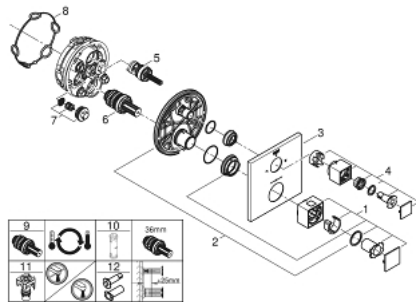

24 154 DC0 GROHTHERM CUBE ΘΕΡΜΟΣΤΑΤΙΚΟΣ ΜΙΚΤΗΣ ΜΕ 2 ΕΞΟΔΟΥΣ ΚΑΙ ΔΙΑΝΟΜΕΑ

ΠΕΡΙΓΡΑΦΗ ΠΡΟΪΟΝΤΟΣ

- Χρώμα: supersteel
 - σετ τελικής εγκατάστασης για GROHE Rapido SmartBox (35 600/35 604)
 - GROHE TurboStat - compact cartridge with wax thermostatic element
 - Φινίρισμα GROHE LongLife
 - GROHE FastFixation
 - Μεταλλική ροζέτα, ρυθμιζόμενη κατά 6°
 - printed head and hand shower symbol
 - διακόπτης ασφαλείας σε 38° C
 - GROHE SafeStop Plus - optional temperature limiter at 43°C or 46°C included
 - GROHE AquaDimmer, integrated shut off/diverter valve
 - without roughing-in set 35 600/35 604 (please order separately)
- outlet B = 27 l/min, outlet C = 30 l/min

24 154 DC0 GROHTHERM CUBE ΘΕΡΜΟΣΤΑΤΙΚΟΣ ΜΙΚΤΗΣ ΜΕ 2 ΕΞΟΔΟΥΣ ΚΑΙ ΔΙΑΝΟΜΕΑ

ΑΝΤΑΛΛΑΚΤΙΚΑ , Ιανουαρίου 2019 – Ιουνίου 2021

- 1: Temperature control handle (Αριθμός ανταλλακτικού 49091DC0)
- 2: Πλάκα συναρμολόγησης (Αριθμός ανταλλακτικού 49080000)
- 3: Ροζέτα (Αριθμός ανταλλακτικού 49102DC0)
- 4: Shut-off handle Aquadimmer (Αριθμός ανταλλακτικού 49092DC0)
- 5: Ροοστάτης ροής νερού (Αριθμός ανταλλακτικού 49084000)
- 6: Θερμοστατικός μηχανισμός 3/4" (Αριθμός ανταλλακτικού 49028000)
- 7: Βαλβίδα αντεπιστροφής (Αριθμός ανταλλακτικού 49085000)
- 8: Λάστιχο στεγανοποίησης (Αριθμός ανταλλακτικού 48360000)
- 9: GROHE TurboStat μηχανισμός 3/4" (Αριθμός ανταλλακτικού 49003000)*
- 10: Κλειδί (Αριθμός ανταλλακτικού 49059000)*
- 11: Service stops (Αριθμός ανταλλακτικού 1405300M)*
- 12: Γενικό σετ επέκτασης για Θερμοστατικές μπαταρίες 25mm (Αριθμός ανταλλακτικού 14058000)*