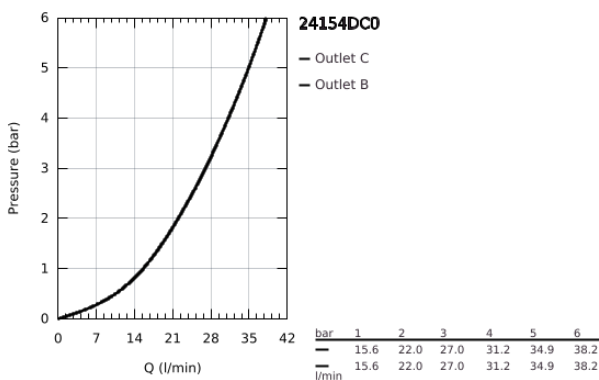

24 154 DC0 GROHTHERM CUBE ΘΕΡΜΟΣΤΑΤΙΚΟΣ ΜΙΚΤΗΣ ΜΕ 2 ΕΞΟΔΟΥΣ ΚΑΙ ΔΙΑΝΟΜΕΑ

ΠΕΡΙΓΡΑΦΗ ΠΡΟΪΟΝΤΟΣ

- Χρώμα: supersteel
 - σετ τελικής εγκατάστασης για GROHE Rapido SmartBox (35 600/35 604)
 - GROHE TurboStat - compact cartridge with wax thermostatic element
 - Φινίρισμα GROHE LongLife
 - GROHE FastFixation
 - Μεταλλική ροζέτα, ρυθμιζόμενη κατά 6°
 - printed head and hand shower symbol
 - διακόπτης ασφαλείας σε 38° C
 - GROHE SafeStop Plus - optional temperature limiter at 43°C or 46°C included
 - GROHE AquaDimmer, integrated shut off/diverter valve
 - without roughing-in set 35 600/35 604 (please order separately)
- outlet B = 27 l/min, outlet C = 30 l/min

24 154 DC0 GROHTHERM CUBE ΘΕΡΜΟΣΤΑΤΙΚΟΣ ΜΙΚΤΗΣ ΜΕ 2 ΕΞΟΔΟΥΣ ΚΑΙ ΔΙΑΝΟΜΕΑ

ΑΝΤΑΛΛΑΚΤΙΚΑ , Ιανουαρίου 2019 – Ιουνίου 2021

- 1: Temperature control handle (Αριθμός ανταλλακτικού 49091DC0)
- 2: Πλάκα συναρμολόγησης (Αριθμός ανταλλακτικού 49080000)
- 3: Ροζέτα (Αριθμός ανταλλακτικού 49102DC0)
- 4: Shut-off handle Aquadimmer (Αριθμός ανταλλακτικού 49092DC0)
- 5: Ροοστάτης ροής νερού (Αριθμός ανταλλακτικού 49084000)
- 6: Θερμοστατικός μηχανισμός 3/4" (Αριθμός ανταλλακτικού 49028000)
- 7: Βαλβίδα αντεπιστροφής (Αριθμός ανταλλακτικού 49085000)
- 8: Λάστιχο στεγανοποίησης (Αριθμός ανταλλακτικού 48360000)
- 9: GROHE TurboStat μηχανισμός 3/4" (Αριθμός ανταλλακτικού 49003000)*
- 10: Κλειδί (Αριθμός ανταλλακτικού 49059000)*
- 11: Service stops (Αριθμός ανταλλακτικού 1405300M)*
- 12: Γενικό σετ επέκτασης για Θερμοστατικές μπαταρίες 25mm (Αριθμός ανταλλακτικού 14058000)*