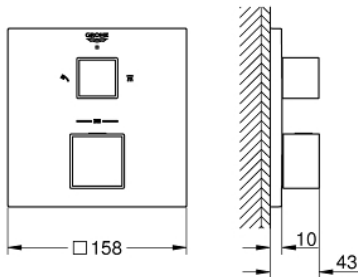

24 154 DC0 GROHTHERM CUBE ΘΕΡΜΟΣΤΑΤΙΚΟΣ ΜΙΚΤΗΣ ΜΕ 2 ΕΞΟΔΟΥΣ ΚΑΙ ΔΙΑΝΟΜΕΑ

ΠΕΡΙΓΡΑΦΗ ΠΡΟΪΟΝΤΟΣ

- Χρώμα: supersteel
 - σετ τελικής εγκατάστασης για GROHE Rapido SmartBox (35 600/35 604)
 - GROHE TurboStat - compact cartridge with wax thermostatic element
 - Φινίρισμα GROHE LongLife
 - GROHE FastFixation
 - Μεταλλική ροζέτα, ρυθμιζόμενη κατά 6°
 - printed head and hand shower symbol
 - διακόπτης ασφαλείας σε 38° C
 - GROHE SafeStop Plus - optional temperature limiter at 43°C or 46°C included
 - GROHE AquaDimmer, integrated shut off/diverter valve
 - without roughing-in set 35 600/35 604 (please order separately)
- outlet B = 27 l/min, outlet C = 30 l/min

24 154 DC0 GROHTHERM CUBE ΘΕΡΜΟΣΤΑΤΙΚΟΣ ΜΙΚΤΗΣ ΜΕ 2 ΕΞΟΔΟΥΣ ΚΑΙ ΔΙΑΝΟΜΕΑ

ΑΝΤΑΛΛΑΚΤΙΚΑ , Ιανουαρίου 2019 – Ιουνίου 2021

- 1: Temperature control handle (Αριθμός ανταλλακτικού 49091DC0)
- 2: Πλάκα συναρμολόγησης (Αριθμός ανταλλακτικού 49080000)
- 3: Ροζέτα (Αριθμός ανταλλακτικού 49102DC0)
- 4: Shut-off handle Aquadimmer (Αριθμός ανταλλακτικού 49092DC0)
- 5: Ροοστάτης ροής νερού (Αριθμός ανταλλακτικού 49084000)
- 6: Θερμοστατικός μηχανισμός 3/4" (Αριθμός ανταλλακτικού 49028000)
- 7: Βαλβίδα αντεπιστροφής (Αριθμός ανταλλακτικού 49085000)
- 8: Λάστιχο στεγανοποίησης (Αριθμός ανταλλακτικού 48360000)
- 9: GROHE TurboStat μηχανισμός 3/4" (Αριθμός ανταλλακτικού 49003000)*
- 10: Κλειδί (Αριθμός ανταλλακτικού 49059000)*
- 11: Service stops (Αριθμός ανταλλακτικού 1405300M)*
- 12: Γενικό σετ επέκτασης για Θερμοστατικές μπαταρίες 25mm (Αριθμός ανταλλακτικού 14058000)*