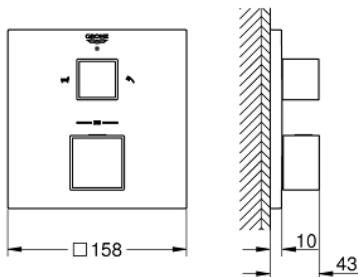

### ΠΕΡΙΓΡΑΦΗ ΠΡΟΪΟΝΤΟΣ

- Χρώμα: chrome
  - σετ τελικής εγκατάστασης για GROHE Rapido SmartBox (35 600/35 604)
  - GROHE TurboStat - compact cartridge with wax thermoelement
  - Φινίρισμα GROHE LongLife
  - GROHE FastFixation
  - Μεταλλική ροζέτα, ρυθμιζόμενη κατά 6°
  - printed hand shower and bath filler symbol
  - διακόπτης ασφαλείας σε 38° C
  - GROHE SafeStop Plus - optional temperature limiter at 43°C or 46°C included
  - GROHE AquaDimmer, integrated shut off/diverter valve
  - without roughing-in set 35 600/35 604 (please order separately)
- outlet B = 27 l/min, outlet C = 30 l/min