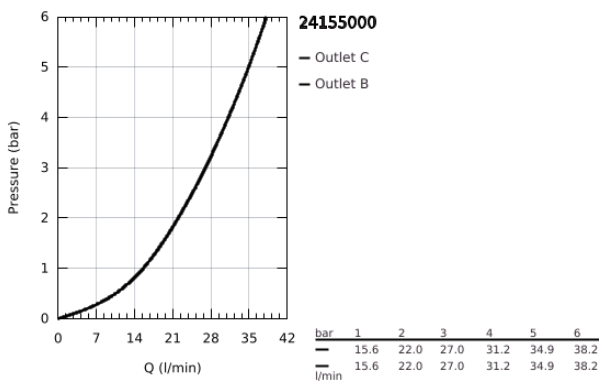

### ΠΕΡΙΓΡΑΦΗ ΠΡΟΪΟΝΤΟΣ

- Χρώμα: chrome
  - σετ τελικής εγκατάστασης για GROHE Rapido SmartBox (35 600/35 604)
  - GROHE TurboStat - compact cartridge with wax thermoelement
  - Φινίρισμα GROHE LongLife
  - GROHE FastFixation
  - Μεταλλική ροζέτα, ρυθμιζόμενη κατά 6°
  - printed hand shower and bath filler symbol
  - διακόπτης ασφαλείας σε 38° C
  - GROHE SafeStop Plus - optional temperature limiter at 43°C or 46°C included
  - GROHE AquaDimmer, integrated shut off/diverter valve
  - without roughing-in set 35 600/35 604 (please order separately)
- outlet B = 27 l/min, outlet C = 30 l/min