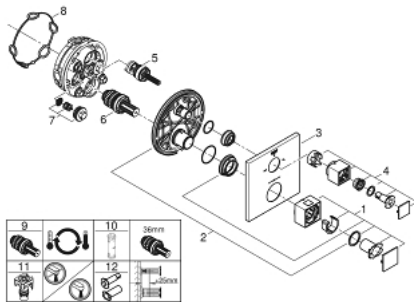

### ΠΕΡΙΓΡΑΦΗ ΠΡΟΪΟΝΤΟΣ

- Χρώμα: chrome
  - σετ τελικής εγκατάστασης για GROHE Rapido SmartBox (35 600/35 604)
  - GROHE TurboStat - compact cartridge with wax thermoelement
  - Φινίρισμα GROHE LongLife
  - GROHE FastFixation
  - Μεταλλική ροζέτα, ρυθμιζόμενη κατά 6°
  - printed hand shower and bath filler symbol
  - διακόπτης ασφαλείας σε 38° C
  - GROHE SafeStop Plus - optional temperature limiter at 43°C or 46°C included
  - GROHE AquaDimmer, integrated shut off/diverter valve
  - without roughing-in set 35 600/35 604 (please order separately)
- outlet B = 27 l/min, outlet C = 30 l/min

### ΑΝΤΑΛΛΑΚΤΙΚΑ , Ιανουαρίου 2018 – Ιουνίου 2021

- 1: Temperature control handle (Αριθμός ανταλλακτικού 49091000)
- 2: Πλάκα συναρμολόγησης (Αριθμός ανταλλακτικού 49080000)
- 3: Ροζέτα (Αριθμός ανταλλακτικού 49103000)
- 4: Shut-off handle Aquadimmer (Αριθμός ανταλλακτικού 49092000)
- 5: Ροοστάτης ροής νερού (Αριθμός ανταλλακτικού 49084000)
- 6: Θερμοστατικός μηχανισμός 3/4" (Αριθμός ανταλλακτικού 49028000)
- 7: Βαλβίδα αντεπιστροφής (Αριθμός ανταλλακτικού 49085000)
- 8: Λάστιχο στεγανοποίησης (Αριθμός ανταλλακτικού 48360000)
- 9: GROHE TurboStat μηχανισμός 3/4" (Αριθμός ανταλλακτικού 49003000)\*
- 10: Κλειδί (Αριθμός ανταλλακτικού 49059000)\*
- 11: Service stops (Αριθμός ανταλλακτικού 1405300M)\*
- 12: Γενικό σετ επέκτασης για Θερμοστατικές μπαταρίες 25mm (Αριθμός ανταλλακτικού 14058000)\*