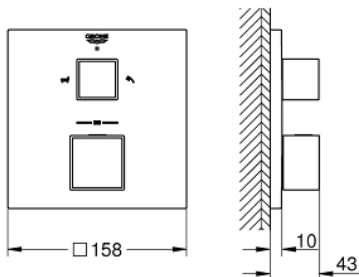

24 155 AL0 GROHTHERM CUBE ΘΕΡΜΟΣΤΑΤΙΚΗ ΜΠΑΤΑΡΙΑ ΛΟΥΤΡΟΥ 2 ΕΞΟΔΩΝ ΜΕ ΔΙΑΝΟΜΕΑ

ΠΕΡΙΓΡΑΦΗ ΠΡΟΪΟΝΤΟΣ

- Χρώμα: brushed hard graphite
 - σετ τελικής εγκατάστασης για GROHE Rapido SmartBox (35 600/35 604)
 - GROHE TurboStat - compact cartridge with wax thermoelement
 - Φινίρισμα GROHE LongLife
 - GROHE FastFixation
 - Μεταλλική ροζέτα, ρυθμιζόμενη κατά 6°
 - printed hand shower and bath filler symbol
 - διακόπτης ασφαλείας σε 38° C
 - GROHE SafeStop Plus - optional temperature limiter at 43°C or 46°C included
 - GROHE AquaDimmer, integrated shut off/diverter valve
 - without roughing-in set 35 600/35 604 (please order separately)
- outlet B = 27 l/min, outlet C = 30 l/min

24 155 AL0 GROHTHERM CUBE ΘΕΡΜΟΣΤΑΤΙΚΗ ΜΠΑΤΑΡΙΑ ΛΟΥΤΡΟΥ 2 ΕΞΟΔΩΝ ΜΕ ΔΙΑΝΟΜΕΑ

ΑΝΤΑΛΛΑΚΤΙΚΑ , Μαρτίου 2019 – Ιουνίου 2021

- 1: Temperature control handle (Αριθμός ανταλλακτικού 49091AL0)
- 2: Πλάκα συναρμολόγησης (Αριθμός ανταλλακτικού 49080000)
- 3: Ροζέτα (Αριθμός ανταλλακτικού 49103AL0)
- 4: Shut-off handle Aquadimmer (Αριθμός ανταλλακτικού 49092AL0)
- 5: Ροοστάτης ροής νερού (Αριθμός ανταλλακτικού 49084000)
- 6: Θερμοστατικός μηχανισμός 3/4" (Αριθμός ανταλλακτικού 49028000)
- 7: Βαλβίδα αντεπιστροφής (Αριθμός ανταλλακτικού 49085000)
- 8: Λάστιχο στεγανοποίησης (Αριθμός ανταλλακτικού 48360000)
- 9: GROHE TurboStat μηχανισμός 3/4" (Αριθμός ανταλλακτικού 49003000)*
- 10: Κλειδί (Αριθμός ανταλλακτικού 49059000)*
- 11: Service stops (Αριθμός ανταλλακτικού 1405300M)*
- 12: Γενικό σετ επέκτασης για Θερμοστατικές μπαταρίες 25mm (Αριθμός ανταλλακτικού 14058000)*