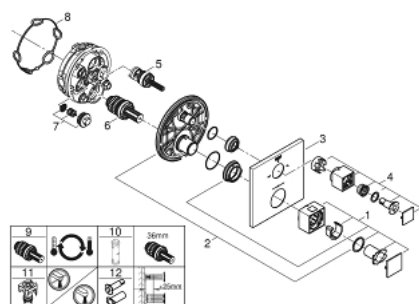

24 155 AL0 GROHTHERM CUBE ΘΕΡΜΟΣΤΑΤΙΚΗ ΜΠΑΤΑΡΙΑ ΛΟΥΤΡΟΥ 2 ΕΞΟΔΩΝ ΜΕ ΔΙΑΝΟΜΕΑ

ΠΕΡΙΓΡΑΦΗ ΠΡΟΪΟΝΤΟΣ

- Χρώμα: brushed hard graphite
 - σετ τελικής εγκατάστασης για GROHE Rapido SmartBox (35 600/35 604)
 - GROHE TurboStat - compact cartridge with wax thermoelement
 - Φινίρισμα GROHE LongLife
 - GROHE FastFixation
 - Μεταλλική ροζέτα, ρυθμιζόμενη κατά 6°
 - printed hand shower and bath filler symbol
 - διακόπτης ασφαλείας σε 38° C
 - GROHE SafeStop Plus - optional temperature limiter at 43°C or 46°C included
 - GROHE AquaDimmer, integrated shut off/diverter valve
 - without roughing-in set 35 600/35 604 (please order separately)
- outlet B = 27 l/min, outlet C = 30 l/min

24 155 AL0 GROHTHERM CUBE ΘΕΡΜΟΣΤΑΤΙΚΗ ΜΠΑΤΑΡΙΑ ΛΟΥΤΡΟΥ 2 ΕΞΟΔΩΝ ΜΕ ΔΙΑΝΟΜΕΑ

ΑΝΤΑΛΛΑΚΤΙΚΑ , Μαρτίου 2019 – Ιουνίου 2021

- 1: Temperature control handle (Αριθμός ανταλλακτικού 49091AL0)
- 2: Πλάκα συναρμολόγησης (Αριθμός ανταλλακτικού 49080000)
- 3: Ροζέτα (Αριθμός ανταλλακτικού 49103AL0)
- 4: Shut-off handle Aquadimmer (Αριθμός ανταλλακτικού 49092AL0)
- 5: Ροοστάτης ροής νερού (Αριθμός ανταλλακτικού 49084000)
- 6: Θερμοστατικός μηχανισμός 3/4" (Αριθμός ανταλλακτικού 49028000)
- 7: Βαλβίδα αντεπιστροφής (Αριθμός ανταλλακτικού 49085000)
- 8: Λάστιχο στεγανοποίησης (Αριθμός ανταλλακτικού 48360000)
- 9: GROHE TurboStat μηχανισμός 3/4" (Αριθμός ανταλλακτικού 49003000)*
- 10: Κλειδί (Αριθμός ανταλλακτικού 49059000)*
- 11: Service stops (Αριθμός ανταλλακτικού 1405300M)*
- 12: Γενικό σετ επέκτασης για Θερμοστατικές μπαταρίες 25mm (Αριθμός ανταλλακτικού 14058000)*