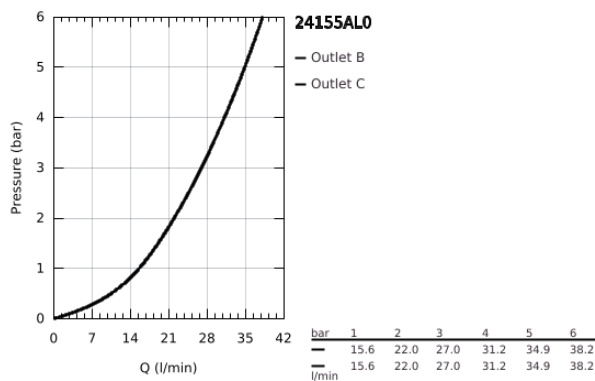

24 155 AL0 GROHTHERM CUBE ΘΕΡΜΟΣΤΑΤΙΚΗ ΜΠΑΤΑΡΙΑ ΛΟΥΤΡΟΥ 2 ΕΞΟΔΩΝ ΜΕ ΔΙΑΝΟΜΕΑ

ΠΕΡΙΓΡΑΦΗ ΠΡΟΪΟΝΤΟΣ

- Χρώμα: brushed hard graphite
 - σετ τελικής εγκατάστασης για GROHE Rapido SmartBox (35 600/35 604)
 - GROHE TurboStat - compact cartridge with wax thermoelement
 - Φινίρισμα GROHE LongLife
 - GROHE FastFixation
 - Μεταλλική ροζέτα, ρυθμιζόμενη κατά 6°
 - printed hand shower and bath filler symbol
 - διακόπτης ασφαλείας σε 38° C
 - GROHE SafeStop Plus - optional temperature limiter at 43°C or 46°C included
 - GROHE AquaDimmer, integrated shut off/diverter valve
 - without roughing-in set 35 600/35 604 (please order separately)
- outlet B = 27 l/min, outlet C = 30 l/min

24 155 AL0 GROHTHERM CUBE ΘΕΡΜΟΣΤΑΤΙΚΗ ΜΠΑΤΑΡΙΑ ΛΟΥΤΡΟΥ 2 ΕΞΟΔΩΝ ΜΕ ΔΙΑΝΟΜΕΑ

ΑΝΤΑΛΛΑΚΤΙΚΑ , Μαρτίου 2019 – Ιουνίου 2021

- 1: Temperature control handle (Αριθμός ανταλλακτικού 49091AL0)
- 2: Πλάκα συναρμολόγησης (Αριθμός ανταλλακτικού 49080000)
- 3: Ροζέτα (Αριθμός ανταλλακτικού 49103AL0)
- 4: Shut-off handle Aquadimmer (Αριθμός ανταλλακτικού 49092AL0)
- 5: Ροοστάτης ροής νερού (Αριθμός ανταλλακτικού 49084000)
- 6: Θερμοστατικός μηχανισμός 3/4" (Αριθμός ανταλλακτικού 49028000)
- 7: Βαλβίδα αντεπιστροφής (Αριθμός ανταλλακτικού 49085000)
- 8: Λάστιχο στεγανοποίησης (Αριθμός ανταλλακτικού 48360000)
- 9: GROHE TurboStat μηχανισμός 3/4" (Αριθμός ανταλλακτικού 49003000)*
- 10: Κλειδί (Αριθμός ανταλλακτικού 49059000)*
- 11: Service stops (Αριθμός ανταλλακτικού 1405300M)*
- 12: Γενικό σετ επέκτασης για Θερμοστατικές μπαταρίες 25mm (Αριθμός ανταλλακτικού 14058000)*