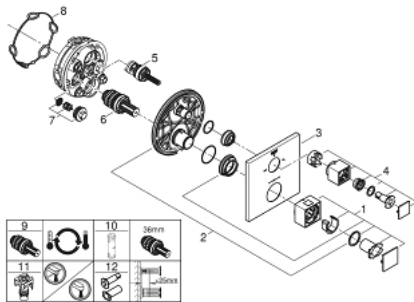

24 155 DC0 GROHTHERM CUBE ΘΕΡΜΟΣΤΑΤΙΚΗ ΜΠΑΤΑΡΙΑ ΛΟΥΤΡΟΥ 2 ΕΞΟΔΩΝ ΜΕ ΔΙΑΝΟΜΕΑ

ΠΕΡΙΓΡΑΦΗ ΠΡΟΪΟΝΤΟΣ

- Χρώμα: supersteel
 - σετ τελικής εγκατάστασης για GROHE Rapido SmartBox (35 600/35 604)
 - GROHE TurboStat - compact cartridge with wax thermoelement
 - Φινίρισμα GROHE LongLife
 - GROHE FastFixation
 - Μεταλλική ροζέτα, ρυθμιζόμενη κατά 6°
 - printed hand shower and bath filler symbol
 - διακόπτης ασφαλείας σε 38° C
 - GROHE SafeStop Plus - optional temperature limiter at 43°C or 46°C included
 - GROHE AquaDimmer, integrated shut off/diverter valve
 - without roughing-in set 35 600/35 604 (please order separately)
- outlet B = 27 l/min, outlet C = 30 l/min

24 155 DC0 GROHTHERM CUBE ΘΕΡΜΟΣΤΑΤΙΚΗ ΜΠΑΤΑΡΙΑ ΛΟΥΤΡΟΥ 2 ΕΞΟΔΩΝ ΜΕ ΔΙΑΝΟΜΕΑ

ΑΝΤΑΛΛΑΚΤΙΚΑ , Ιανουαρίου 2019 – Ιουνίου 2021

- 1: Temperature control handle (Αριθμός ανταλλακτικού 49091DC0)
- 2: Πλάκα συναρμολόγησης (Αριθμός ανταλλακτικού 49080000)
- 3: Ροζέτα (Αριθμός ανταλλακτικού 49103DC0)
- 4: Shut-off handle Aquadimmer (Αριθμός ανταλλακτικού 49092DC0)
- 5: Ροοστάτης ροής νερού (Αριθμός ανταλλακτικού 49084000)
- 6: Θερμοστατικός μηχανισμός 3/4" (Αριθμός ανταλλακτικού 49028000)
- 7: Βαλβίδα αντεπιστροφής (Αριθμός ανταλλακτικού 49085000)
- 8: Λάστιχο στεγανοποίησης (Αριθμός ανταλλακτικού 48360000)
- 9: GROHE TurboStat μηχανισμός 3/4" (Αριθμός ανταλλακτικού 49003000)*
- 10: Κλειδί (Αριθμός ανταλλακτικού 49059000)*
- 11: Service stops (Αριθμός ανταλλακτικού 1405300M)*
- 12: Γενικό σετ επέκτασης για Θερμοστατικές μπαταρίες 25mm (Αριθμός ανταλλακτικού 14058000)*