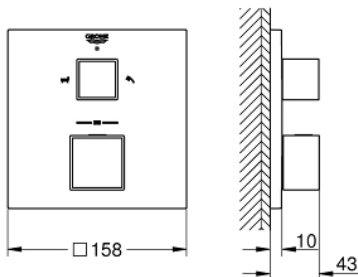

24 155 DC0 GROHTHERM CUBE ΘΕΡΜΟΣΤΑΤΙΚΗ ΜΠΑΤΑΡΙΑ ΛΟΥΤΡΟΥ 2 ΕΞΟΔΩΝ ΜΕ ΔΙΑΝΟΜΕΑ

ΠΕΡΙΓΡΑΦΗ ΠΡΟΪΟΝΤΟΣ

- Χρώμα: supersteel
 - σετ τελικής εγκατάστασης για GROHE Rapido SmartBox (35 600/35 604)
 - GROHE TurboStat - compact cartridge with wax thermoelement
 - Φινίρισμα GROHE LongLife
 - GROHE FastFixation
 - Μεταλλική ροζέτα, ρυθμιζόμενη κατά 6°
 - printed hand shower and bath filler symbol
 - διακόπτης ασφαλείας σε 38° C
 - GROHE SafeStop Plus - optional temperature limiter at 43°C or 46°C included
 - GROHE AquaDimmer, integrated shut off/diverter valve
 - without roughing-in set 35 600/35 604 (please order separately)
- outlet B = 27 l/min, outlet C = 30 l/min

24 155 DC0 GROHTHERM CUBE ΘΕΡΜΟΣΤΑΤΙΚΗ ΜΠΑΤΑΡΙΑ ΛΟΥΤΡΟΥ 2 ΕΞΟΔΩΝ ΜΕ ΔΙΑΝΟΜΕΑ

ΑΝΤΑΛΛΑΚΤΙΚΑ , Ιανουαρίου 2019 – Ιουνίου 2021

- 1: Temperature control handle (Αριθμός ανταλλακτικού 49091DC0)
 - 2: Πλάκα συναρμολόγησης (Αριθμός ανταλλακτικού 49080000)
 - 3: Ροζέτα (Αριθμός ανταλλακτικού 49103DC0)
 - 4: Shut-off handle Aquadimmer (Αριθμός ανταλλακτικού 49092DC0)
 - 5: Ροοστάτης ροής νερού (Αριθμός ανταλλακτικού 49084000)
 - 6: Θερμοστατικός μηχανισμός 3/4" (Αριθμός ανταλλακτικού 49028000)
 - 7: Βαλβίδα αντεπιστροφής (Αριθμός ανταλλακτικού 49085000)
 - 8: Λάστιχο στεγανοποίησης (Αριθμός ανταλλακτικού 48360000)
 - 9: GROHE TurboStat μηχανισμός 3/4" (Αριθμός ανταλλακτικού 49003000)*
 - 10: Κλειδί (Αριθμός ανταλλακτικού 49059000)*
 - 11: Service stops (Αριθμός ανταλλακτικού 1405300M)*
 - 12: Γενικό σετ επέκτασης για Θερμοστατικές μπαταρίες 25mm (Αριθμός ανταλλακτικού 14058000)*
- * Προαιρετικά εξαρτήματα