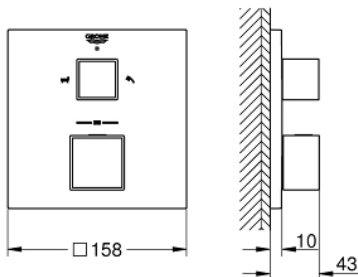

24 155 DC0 GROHTHERM CUBE ΘΕΡΜΟΣΤΑΤΙΚΗ ΜΠΑΤΑΡΙΑ ΛΟΥΤΡΟΥ 2 ΕΞΟΔΩΝ ΜΕ ΔΙΑΝΟΜΕΑ

ΠΕΡΙΓΡΑΦΗ ΠΡΟΪΟΝΤΟΣ

- Χρώμα: supersteel
 - σετ τελικής εγκατάστασης για GROHE Rapido SmartBox (35 600/35 604)
 - GROHE TurboStat - compact cartridge with wax thermoelement
 - Φινίρισμα GROHE LongLife
 - GROHE FastFixation
 - Μεταλλική ροζέτα, ρυθμιζόμενη κατά 6°
 - printed hand shower and bath filler symbol
 - διακόπτης ασφαλείας σε 38° C
 - GROHE SafeStop Plus - optional temperature limiter at 43°C or 46°C included
 - GROHE AquaDimmer, integrated shut off/diverter valve
 - without roughing-in set 35 600/35 604 (please order separately)
- outlet B = 27 l/min, outlet C = 30 l/min

24 155 DC0 GROHTHERM CUBE ΘΕΡΜΟΣΤΑΤΙΚΗ ΜΠΑΤΑΡΙΑ ΛΟΥΤΡΟΥ 2 ΕΞΟΔΩΝ ΜΕ ΔΙΑΝΟΜΕΑ

ΑΝΤΑΛΛΑΚΤΙΚΑ , Ιανουαρίου 2019 – Ιουνίου 2021

- 1: Temperature control handle (Αριθμός ανταλλακτικού 49091DC0)
- 2: Πλάκα συναρμολόγησης (Αριθμός ανταλλακτικού 49080000)
- 3: Ροζέτα (Αριθμός ανταλλακτικού 49103DC0)
- 4: Shut-off handle Aquadimmer (Αριθμός ανταλλακτικού 49092DC0)
- 5: Ροοστάτης ροής νερού (Αριθμός ανταλλακτικού 49084000)
- 6: Θερμοστατικός μηχανισμός 3/4" (Αριθμός ανταλλακτικού 49028000)
- 7: Βαλβίδα αντεπιστροφής (Αριθμός ανταλλακτικού 49085000)
- 8: Λάστιχο στεγανοποίησης (Αριθμός ανταλλακτικού 48360000)
- 9: GROHE TurboStat μηχανισμός 3/4" (Αριθμός ανταλλακτικού 49003000)*
- 10: Κλειδί (Αριθμός ανταλλακτικού 49059000)*
- 11: Service stops (Αριθμός ανταλλακτικού 1405300M)*
- 12: Γενικό σετ επέκτασης για Θερμοστατικές μπαταρίες 25mm (Αριθμός ανταλλακτικού 14058000)*