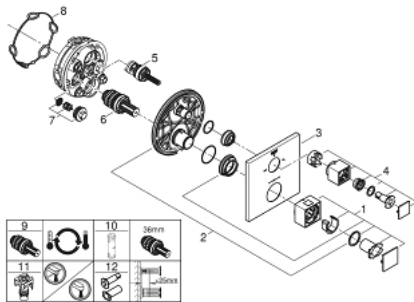

24 155 DC0 GROHTHERM CUBE ΘΕΡΜΟΣΤΑΤΙΚΗ ΜΠΑΤΑΡΙΑ ΛΟΥΤΡΟΥ 2 ΕΞΟΔΩΝ ΜΕ ΔΙΑΝΟΜΕΑ

ΠΕΡΙΓΡΑΦΗ ΠΡΟΪΟΝΤΟΣ

- Χρώμα: supersteel
 - σετ τελικής εγκατάστασης για GROHE Rapido SmartBox (35 600/35 604)
 - GROHE TurboStat - compact cartridge with wax thermoelement
 - Φινίρισμα GROHE LongLife
 - GROHE FastFixation
 - Μεταλλική ροζέτα, ρυθμιζόμενη κατά 6°
 - printed hand shower and bath filler symbol
 - διακόπτης ασφαλείας σε 38° C
 - GROHE SafeStop Plus - optional temperature limiter at 43°C or 46°C included
 - GROHE AquaDimmer, integrated shut off/diverter valve
 - without roughing-in set 35 600/35 604 (please order separately)
- outlet B = 27 l/min, outlet C = 30 l/min

24 155 DC0 GROHTHERM CUBE ΘΕΡΜΟΣΤΑΤΙΚΗ ΜΠΑΤΑΡΙΑ ΛΟΥΤΡΟΥ 2 ΕΞΟΔΩΝ ΜΕ ΔΙΑΝΟΜΕΑ

ΑΝΤΑΛΛΑΚΤΙΚΑ , Ιανουαρίου 2019 – Ιουνίου 2021

- 1: Temperature control handle (Αριθμός ανταλλακτικού 49091DC0)
 - 2: Πλάκα συναρμολόγησης (Αριθμός ανταλλακτικού 49080000)
 - 3: Ροζέτα (Αριθμός ανταλλακτικού 49103DC0)
 - 4: Shut-off handle Aquadimmer (Αριθμός ανταλλακτικού 49092DC0)
 - 5: Ροοστάτης ροής νερού (Αριθμός ανταλλακτικού 49084000)
 - 6: Θερμοστατικός μηχανισμός 3/4" (Αριθμός ανταλλακτικού 49028000)
 - 7: Βαλβίδα αντεπιστροφής (Αριθμός ανταλλακτικού 49085000)
 - 8: Λάστιχο στεγανοποίησης (Αριθμός ανταλλακτικού 48360000)
 - 9: GROHE TurboStat μηχανισμός 3/4" (Αριθμός ανταλλακτικού 49003000)*
 - 10: Κλειδί (Αριθμός ανταλλακτικού 49059000)*
 - 11: Service stops (Αριθμός ανταλλακτικού 1405300M)*
 - 12: Γενικό σετ επέκτασης για Θερμοστατικές μπαταρίες 25mm (Αριθμός ανταλλακτικού 14058000)*
- * Προαιρετικά εξαρτήματα