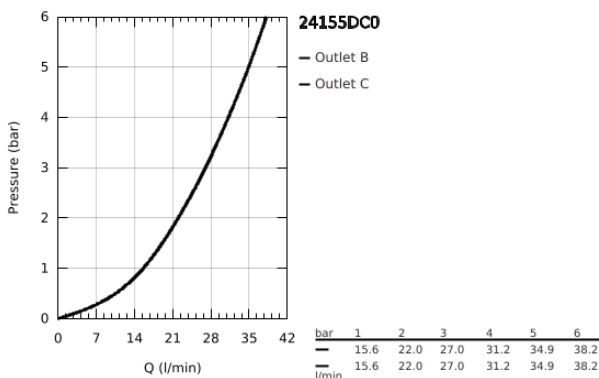

24 155 DC0 GROHTHERM CUBE ΘΕΡΜΟΣΤΑΤΙΚΗ ΜΠΑΤΑΡΙΑ ΛΟΥΤΡΟΥ 2 ΕΞΟΔΩΝ ΜΕ ΔΙΑΝΟΜΕΑ

ΠΕΡΙΓΡΑΦΗ ΠΡΟΪΟΝΤΟΣ

- Χρώμα: supersteel
 - σετ τελικής εγκατάστασης για GROHE Rapido SmartBox (35 600/35 604)
 - GROHE TurboStat - compact cartridge with wax thermoelement
 - Φινίρισμα GROHE LongLife
 - GROHE FastFixation
 - Μεταλλική ροζέτα, ρυθμιζόμενη κατά 6°
 - printed hand shower and bath filler symbol
 - διακόπτης ασφαλείας σε 38° C
 - GROHE SafeStop Plus - optional temperature limiter at 43°C or 46°C included
 - GROHE AquaDimmer, integrated shut off/diverter valve
 - without roughing-in set 35 600/35 604 (please order separately)
- outlet B = 27 l/min, outlet C = 30 l/min

24 155 DC0 GROHTHERM CUBE ΘΕΡΜΟΣΤΑΤΙΚΗ ΜΠΑΤΑΡΙΑ ΛΟΥΤΡΟΥ 2 ΕΞΟΔΩΝ ΜΕ ΔΙΑΝΟΜΕΑ

ΑΝΤΑΛΛΑΚΤΙΚΑ , Ιανουαρίου 2019 – Ιουνίου 2021

- 1: Temperature control handle (Αριθμός ανταλλακτικού 49091DC0)
 - 2: Πλάκα συναρμολόγησης (Αριθμός ανταλλακτικού 49080000)
 - 3: Ροζέτα (Αριθμός ανταλλακτικού 49103DC0)
 - 4: Shut-off handle Aquadimmer (Αριθμός ανταλλακτικού 49092DC0)
 - 5: Ροοστάτης ροής νερού (Αριθμός ανταλλακτικού 49084000)
 - 6: Θερμοστατικός μηχανισμός 3/4" (Αριθμός ανταλλακτικού 49028000)
 - 7: Βαλβίδα αντεπιστροφής (Αριθμός ανταλλακτικού 49085000)
 - 8: Λάστιχο στεγανοποίησης (Αριθμός ανταλλακτικού 48360000)
 - 9: GROHE TurboStat μηχανισμός 3/4" (Αριθμός ανταλλακτικού 49003000)*
 - 10: Κλειδί (Αριθμός ανταλλακτικού 49059000)*
 - 11: Service stops (Αριθμός ανταλλακτικού 1405300M)*
 - 12: Γενικό σετ επέκτασης για Θερμοστατικές μπαταρίες 25mm (Αριθμός ανταλλακτικού 14058000)*
- * Προαιρετικά εξαρτήματα