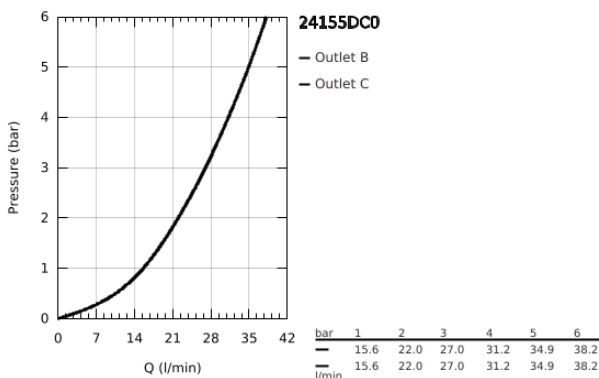

24 155 DC0 GROHTHERM CUBE ΘΕΡΜΟΣΤΑΤΙΚΗ ΜΠΑΤΑΡΙΑ ΛΟΥΤΡΟΥ 2 ΕΞΟΔΩΝ ΜΕ ΔΙΑΝΟΜΕΑ

ΠΕΡΙΓΡΑΦΗ ΠΡΟΪΟΝΤΟΣ

- Χρώμα: supersteel
 - σετ τελικής εγκατάστασης για GROHE Rapido SmartBox (35 600/35 604)
 - GROHE TurboStat - compact cartridge with wax thermoelement
 - Φινίρισμα GROHE LongLife
 - GROHE FastFixation
 - Μεταλλική ροζέτα, ρυθμιζόμενη κατά 6°
 - printed hand shower and bath filler symbol
 - διακόπτης ασφαλείας σε 38° C
 - GROHE SafeStop Plus - optional temperature limiter at 43°C or 46°C included
 - GROHE AquaDimmer, integrated shut off/diverter valve
 - without roughing-in set 35 600/35 604 (please order separately)
- outlet B = 27 l/min, outlet C = 30 l/min

24 155 DC0 GROHTHERM CUBE ΘΕΡΜΟΣΤΑΤΙΚΗ ΜΠΑΤΑΡΙΑ ΛΟΥΤΡΟΥ 2 ΕΞΟΔΩΝ ΜΕ ΔΙΑΝΟΜΕΑ

ΑΝΤΑΛΛΑΚΤΙΚΑ , Ιανουαρίου 2019 – Ιουνίου 2021

- 1: Temperature control handle (Αριθμός ανταλλακτικού 49091DC0)
- 2: Πλάκα συναρμολόγησης (Αριθμός ανταλλακτικού 49080000)
- 3: Ροζέτα (Αριθμός ανταλλακτικού 49103DC0)
- 4: Shut-off handle Aquadimmer (Αριθμός ανταλλακτικού 49092DC0)
- 5: Ροοστάτης ροής νερού (Αριθμός ανταλλακτικού 49084000)
- 6: Θερμοστατικός μηχανισμός 3/4" (Αριθμός ανταλλακτικού 49028000)
- 7: Βαλβίδα αντεπιστροφής (Αριθμός ανταλλακτικού 49085000)
- 8: Λάστιχο στεγανοποίησης (Αριθμός ανταλλακτικού 48360000)
- 9: GROHE TurboStat μηχανισμός 3/4" (Αριθμός ανταλλακτικού 49003000)*
- 10: Κλειδί (Αριθμός ανταλλακτικού 49059000)*
- 11: Service stops (Αριθμός ανταλλακτικού 1405300M)*
- 12: Γενικό σετ επέκτασης για Θερμοστατικές μπαταρίες 25mm (Αριθμός ανταλλακτικού 14058000)*