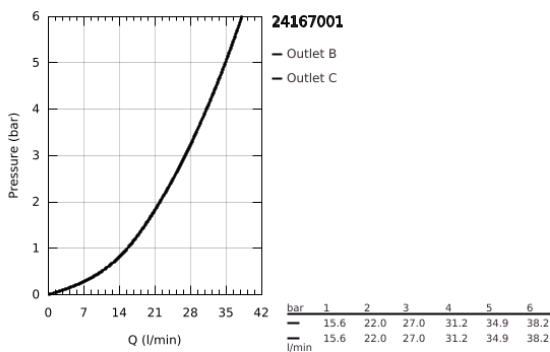

24 167 001 ESSENCE ΜΙΚΤΗΣ ΜΕ'ΕΝΑ ΜΟΧΛΌ 1/2" Δ'ΥΟ ΡΟΩΝ

ΠΕΡΙΓΡΑΦΗ ΠΡΟΪΟΝΤΟΣ

- Χρώμα: chrome
- σετ τελικής εγκατάστασης για GROHE Rapido SmartBox (35 600/35 604)
- 46 mm κεραμικός μηχανισμός
- Φινίρισμα GROHE LongLife
- GROHE FastFixation
- Μεταλλική ροζέτα, ρυθμιζόμενη κατά 6°
- μεταλλική λαβή
- Αυτόματος διανομέας 2 παροχών
- without roughing-in set 35 600/35 604 (please order separately)
- Απόδοση ροής:έξοδος B = 27 l/min, έξοδος C = 27 l/min
- professional exclusive

24 167 001 ESSENCE ΜΙΚΤΗΣ ΜΕ'ΕΝΑ ΜΟΧΛΌ 1/2" Δ'ΥΟ ΡΟΩΝ

ΑΝΤΑΛΛΑΚΤΙΚΑ , Αυγούστου 2020 – τώρα

- 1: Λαβή (Αριθμός ανταλλακτικού 46915000)
 - 2: Ροζέτα (Αριθμός ανταλλακτικού 48429000)
 - 3: Πλάκα συναρμολόγησης (Αριθμός ανταλλακτικού 48440000)
 - 4: Κάλυμμα/ τάπα (Αριθμός ανταλλακτικού 02693000)
 - 5: Διανομέας (Αριθμός ανταλλακτικού 48442000)
 - 6: Μηχανισμός (Αριθμός ανταλλακτικού 46048000)
 - 7: Βαλβίδα αντεπιστροφής (Αριθμός ανταλλακτικού 49085000)
 - 8: Λάστιχο στεγανοποίησης (Αριθμός ανταλλακτικού 48360000)
 - 9: Περιοριστής θερμοκρασίας (Αριθμός ανταλλακτικού 46308000)*
 - 10: Συνδιασμός προστασίας αντίστροφης ροής (Αριθμός ανταλλακτικού 14055000)*
 - 11: Γενικό σετ επέκτασης για μπαταρίες μονού μοχλού 25mm (Αριθμός ανταλλακτικού 14056000)*
 - 12: Διανομέας (Αριθμός ανταλλακτικού 48444000)*
 - 13: Γενικό σετ επέκτασης για μπαταρίες μονού μοχλού 50mm (Αριθμός ανταλλακτικού 14057000)*
 - 14: Διανομέας (Αριθμός ανταλλακτικού 48445000)*
- * Προαιρετικά εξαρτήματα