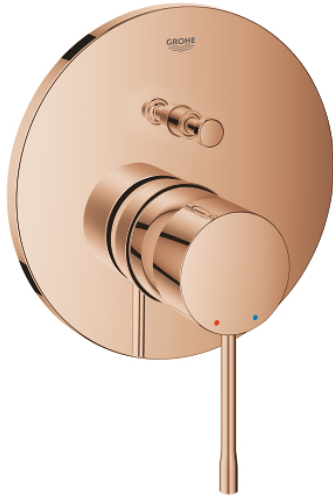

24 167 DA1 ESSENCE ΜΙΚΤΗΣ ΜΕ ΉΝΑ ΜΟΧΛΌ 1/2" ΔΎΟ ΡΟΩΝ

ΠΕΡΙΓΡΑΦΗ ΠΡΟΪΟΝΤΟΣ

- Χρώμα: warm sunset
- σετ τελικής εγκατάστασης για GROHE Rapido SmartBox (35 600/35 604)
- 46 mm κεραμικός μηχανισμός
- Φινίρισμα GROHE LongLife
- GROHE FastFixation
- Μεταλλική ροζέτα, ρυθμιζόμενη κατά 6°
- μεταλλική λαβή
- Αυτόματος διανομέας 2 παροχών
- without roughing-in set 35 600/35 604 (please order separately)
- Απόδοση ροής:έξοδος Β = 27 l/min, έξοδος C = 27 l/min