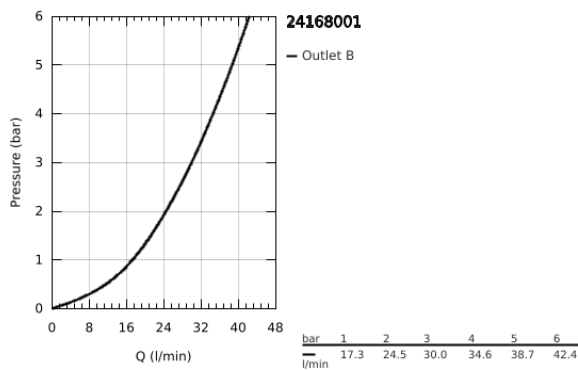

### ΠΕΡΙΓΡΑΦΗ ΠΡΟΪΟΝΤΟΣ

- Χρώμα: chrome
- σετ τελικής εγκατάστασης για GROHE Rapido SmartBox (35 600/35 604)
- 46 mm κεραμικός μηχανισμός
- Φινίρισμα GROHE LongLife
- GROHE FastFixation
- Μεταλλική ροζέτα, ρυθμιζόμενη κατά 6°
- μεταλλική λαβή
- without roughing-in set 35 600/35 604 (please order separately)
- Απόδοση ροής:έξοδος B ή C = 30 l/min
- professional exclusive