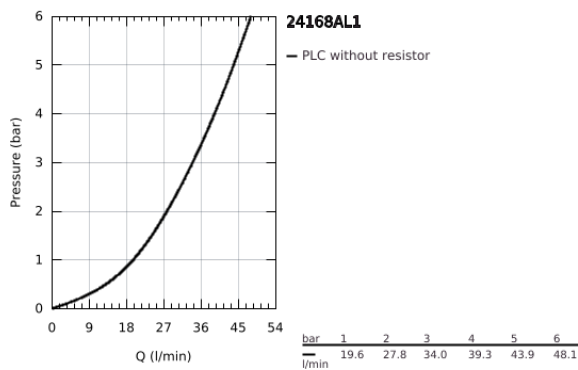

24 168 AL1 ESSENCE ΜΙΚΤΗΣ ΝΤΟΥΣΙΕΡΑΣ ΜΕ ΈΝΑ ΜΟΧΛΌ ΧΕΙΡΙΣΜΌΥ

ΠΕΡΙΓΡΑΦΗ ΠΡΟΪΟΝΤΟΣ

- Χρώμα: brushed hard graphite
- σετ τελικής εγκατάστασης για GROHE Rapido SmartBox (35 600/35 604)
- 46 mm κεραμικός μηχανισμός
- Φινίρισμα GROHE LongLife
- GROHE FastFixation
- Μεταλλική ροζέτα, ρυθμιζόμενη κατά 6°
- μεταλλική λαβή
- without roughing-in set 35 600/35 604 (please order separately)
- Απόδοση ροής:έξοδος Β ή C = 30 l/min