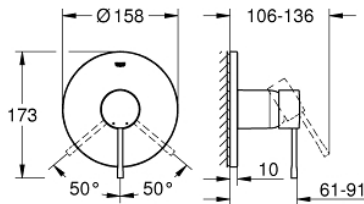

24 168 KF1 ESSENCE ΜΙΚΤΗΣ ΝΤΟΥΣΙΕΡΑΣ ΜΕ ΈΝΑ ΜΟΧΛΌ ΧΕΙΡΙΣΜΌΥ

ΠΕΡΙΓΡΑΦΗ ΠΡΟΪΟΝΤΟΣ

- Χρώμα: phantom black
- σετ τελικής εγκατάστασης για GROHE Rapido SmartBox (35 600/35 604)
- 46 mm κεραμικός μηχανισμός
- GROHE FastFixation
- Μεταλλική ροζέτα, ρυθμιζόμενη κατά 6°
- μεταλλική λαβή
- without roughing-in set 35 600/35 604 (please order separately)
- Απόδοση ροής:έξοδος Β ή C = 30 l/min