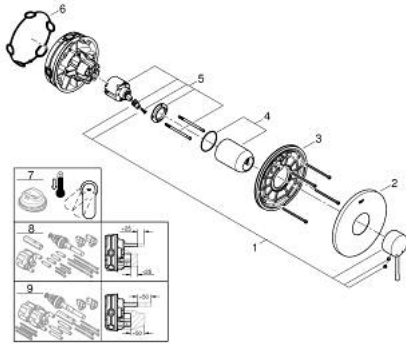

24 168 KF1 ESSENCE ΜΙΚΤΗΣ ΝΤΟΥΣΙΕΡΑΣ ΜΕ ΈΝΑ ΜΟΧΛΌ ΧΕΙΡΙΣΜΌΥ

ΑΝΤΑΛΛΑΚΤΙΚΑ , Φεβρουαρίου 2023 – τώρα

1: Λαβή (Αριθμός ανταλλακτικού 46915KF0)

2: escutcheon (Αριθμός ανταλλακτικού 48428KF0)

3: Πλάκα συναρμολόγησης (Αριθμός ανταλλακτικού 48439000)

4: cap (Αριθμός ανταλλακτικού 02693KF0)

5: Μηχανισμός (Αριθμός ανταλλακτικού 46048000)

6: Λάστιχο στεγανοποίησης (Αριθμός ανταλλακτικού 48360000)

7: Περιοριστής θερμοκρασίας (Αριθμός ανταλλακτικού 46308000)*

8: Γενικό σετ επέκτασης για μπαταρίες μονού μοχλού 25mm (Αριθμός ανταλλακτικού 14056000)*

9: Γενικό σετ επέκτασης για μπαταρίες μονού μοχλού 50mm (Αριθμός ανταλλακτικού 14057000)*

* Προαιρετικά εξαρτήματα