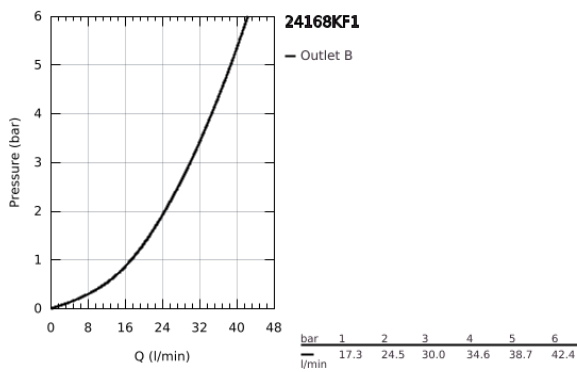

24 168 KF1 ESSENCE ΜΙΚΤΗΣ ΝΤΟΥΣΙΕΡΑΣ ΜΕ ΈΝΑ ΜΟΧΛΌ ΧΕΙΡΙΣΜΌΥ

ΠΕΡΙΓΡΑΦΗ ΠΡΟΪΟΝΤΟΣ

- Χρώμα: phantom black
- σετ τελικής εγκατάστασης για GROHE Rapido SmartBox (35 600/35 604)
- 46 mm κεραμικός μηχανισμός
- GROHE FastFixation
- Μεταλλική ροζέτα, ρυθμιζόμενη κατά 6°
- μεταλλική λαβή
- without roughing-in set 35 600/35 604 (please order separately)
- Απόδοση ροής:έξοδος Β ή C = 30 l/min