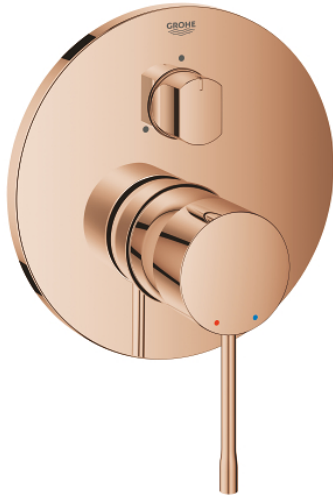

## 24 169 DA1 ESSENCE ΜΙΚΤΗΣ ΜΕ'ΕΝΑ ΜΟΧΛΌ 1/2" ΤΡΙΩΝ ΡΟΩΝ

### ΠΕΡΙΓΡΑΦΗ ΠΡΟΪΟΝΤΟΣ

- Χρώμα: warm sunset
- σετ τελικής εγκατάστασης για GROHE Rapido SmartBox (35 600/35 604)
- 46 mm κεραμικός μηχανισμός
- Φινίρισμα GROHE LongLife
- GROHE FastFixation
- Μεταλλική ροζέτα, ρυθμιζόμενη κατά 6°
- μεταλλική λαβή
- Διανομέας 3 παροχών
- without roughing-in set 35 600/35 604 (please order separately)
- Απόδοση ροής:έξοδος A = 27 l/minέξοδος B = 27 l/minέξοδος C = 27 l/min