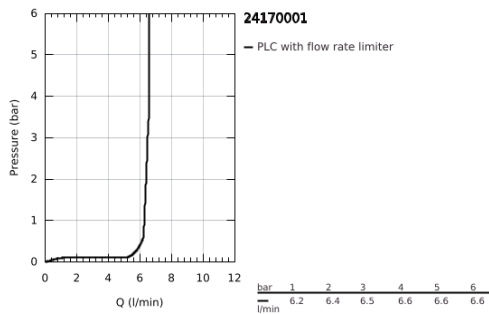

24 170 001 ESSENCE ΜΙΚΤΗΣ ΝΙΠΤΗΡΑ 1/2" ΜΕΓΕΘΟΣ XL

ΠΕΡΙΓΡΑΦΗ ΠΡΟΪΟΝΤΟΣ

- Χρώμα: chrome
- τοποθέτηση μιας οπής
- μεταλλική λαβή
- για ελεύθερης τοποθέτησης νιπτήρες
- GROHE SilkMove με κεραμικό μηχανισμό 28 mm
- με περιοριστή θερμοκρασίας
- Φινίρισμα GROHE LongLife
- GROHE EcoJoy - Less water, perfect flow
- maximum flow rate (at 3 bar): 6.5 l/min
- GROHE AquaGuide φίλτρο
- GROHE FastFixation Plus rapid σύστημα εγκατάστασης
- περιστρεφόμενο σωληνωτό ρουζόνι με φίλτρο και περιοριστή διακοπής
- adjustable swivel area 0° / 90° / 360°
- λείο σώμα
- εύκαμπτοι σωλήνες σύνδεσης
- professional exclusive

24 170 001 ESSENCE ΜΙΚΤΗΣ ΝΙΠΤΗΡΑ 1/2" ΜΕΓΕΘΟΣ XL

ΑΝΤΑΛΛΑΚΤΙΚΑ , Φεβρουαρίου 2022 – τώρα

- 1: Λαβή (Αριθμός ανταλλακτικού 46919000)
 - 2: Μηχανισμός (Αριθμός ανταλλακτικού 46580000)
 - 3: screw ring (Αριθμός ανταλλακτικού 48591000)
 - 4: Σωληνωτό περιστρεφόμενο ρουξούνι (Αριθμός ανταλλακτικού 13375000)
 - 4.1: Φίλτρο ροής (Αριθμός ανταλλακτικού 48270000)
 - 4.2: Δακτύλιος καλύμματος (Αριθμός ανταλλακτικού 0128500M)
 - 4.3: Δακτύλιος ασφάλισης (Αριθμός ανταλλακτικού 4826600M)
 - 5: Ροζέτα (Αριθμός ανταλλακτικού 48603000)
 - 6: Σετ στήριξης (Αριθμός ανταλλακτικού 46645000)
 - 7: κλειδί συναρμολόγησης (Αριθμός ανταλλακτικού 19017000)*
 - 8: Βαλβίδα push-open (Αριθμός ανταλλακτικού 65807000)*
- * Προαιρετικά εξαρτήματα