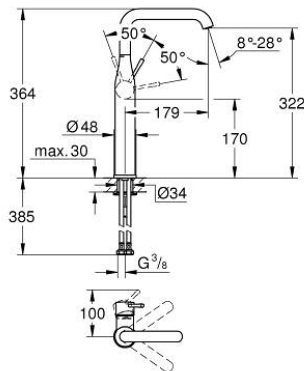

24 170 001 ESSENCE ΜΙΚΤΗΣ ΝΙΠΤΗΡΑ 1/2" ΜΕΓΕΘΟΣ XL

ΠΕΡΙΓΡΑΦΗ ΠΡΟΪΟΝΤΟΣ

- Χρώμα: chrome
- τοποθέτηση μιας οπής
- μεταλλική λαβή
- για ελεύθερης τοποθέτησης νιπτήρες
- GROHE SilkMove με κεραμικό μηχανισμό 28 mm
- με περιοριστή θερμοκρασίας
- Φινίρισμα GROHE LongLife
- GROHE EcoJoy - Less water, perfect flow
- maximum flow rate (at 3 bar): 6.5 l/min
- GROHE AquaGuide φίλτρο
- GROHE FastFixation Plus rapid σύστημα εγκατάστασης
- περιστρεφόμενο σωληνωτό ρουζόνι με φίλτρο και περιοριστή διακοπής
- adjustable swivel area 0° / 90° / 360°
- λείο σώμα
- εύκαμπτοι σωλήνες σύνδεσης
- professional exclusive

24 170 001 ESSENCE ΜΙΚΤΗΣ ΝΙΠΤΗΡΑ 1/2" ΜΕΓΕΘΟΣ XL

ΑΝΤΑΛΛΑΚΤΙΚΑ , Φεβρουαρίου 2022 – τώρα

- 1: Λαβή (Αριθμός ανταλλακτικού 46919000)
 - 2: Μηχανισμός (Αριθμός ανταλλακτικού 46580000)
 - 3: screw ring (Αριθμός ανταλλακτικού 48591000)
 - 4: Σωληνωτό περιστρεφόμενο ρουξούνι (Αριθμός ανταλλακτικού 13375000)
 - 4.1: Φίλτρο ροής (Αριθμός ανταλλακτικού 48270000)
 - 4.2: Δακτύλιος καλύμματος (Αριθμός ανταλλακτικού 0128500M)
 - 4.3: Δακτύλιος ασφάλισης (Αριθμός ανταλλακτικού 4826600M)
 - 5: Ροζέτα (Αριθμός ανταλλακτικού 48603000)
 - 6: Σετ στήριξης (Αριθμός ανταλλακτικού 46645000)
 - 7: κλειδί συναρμολόγησης (Αριθμός ανταλλακτικού 19017000)*
 - 8: Βαλβίδα push-open (Αριθμός ανταλλακτικού 65807000)*
- * Προαιρετικά εξαρτήματα