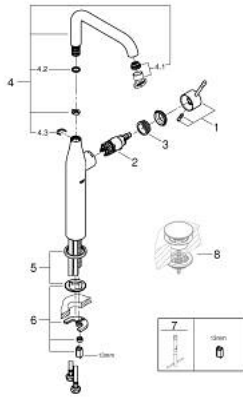

24 170 001 ESSENCE ΜΙΚΤΗΣ ΝΙΠΤΗΡΑ 1/2" ΜΕΓΕΘΟΣ XL

ΠΕΡΙΓΡΑΦΗ ΠΡΟΪΟΝΤΟΣ

- Χρώμα: chrome
- τοποθέτηση μιας οπής
- μεταλλική λαβή
- για ελεύθερης τοποθέτησης νιπτήρες
- GROHE SilkMove με κεραμικό μηχανισμό 28 mm
- με περιοριστή θερμοκρασίας
- Φινίρισμα GROHE LongLife
- GROHE EcoJoy - Less water, perfect flow
- maximum flow rate (at 3 bar): 6.5 l/min
- GROHE AquaGuide φίλτρο
- GROHE FastFixation Plus rapid σύστημα εγκατάστασης
- περιστρεφόμενο σωληνωτό ρουζόνι με φίλτρο και περιοριστή διακοπής
- adjustable swivel area 0° / 90° / 360°
- λείο σώμα
- εύκαμπτοι σωλήνες σύνδεσης
- professional exclusive

24 170 001 ESSENCE ΜΙΚΤΗΣ ΝΙΠΤΗΡΑ 1/2" ΜΕΓΕΘΟΣ XL

ΑΝΤΑΛΛΑΚΤΙΚΑ , Φεβρουαρίου 2022 – τώρα

- 1: Λαβή (Αριθμός ανταλλακτικού 46919000)
 - 2: Μηχανισμός (Αριθμός ανταλλακτικού 46580000)
 - 3: screw ring (Αριθμός ανταλλακτικού 48591000)
 - 4: Σωληνωτό περιστρεφόμενο ρουξούνι (Αριθμός ανταλλακτικού 13375000)
 - 4.1: Φίλτρο ροής (Αριθμός ανταλλακτικού 48270000)
 - 4.2: Δακτύλιος καλύμματος (Αριθμός ανταλλακτικού 0128500M)
 - 4.3: Δακτύλιος ασφάλισης (Αριθμός ανταλλακτικού 4826600M)
 - 5: Ροζέτα (Αριθμός ανταλλακτικού 48603000)
 - 6: Σετ στήριξης (Αριθμός ανταλλακτικού 46645000)
 - 7: κλειδί συναρμολόγησης (Αριθμός ανταλλακτικού 19017000)*
 - 8: Βαλβίδα push-open (Αριθμός ανταλλακτικού 65807000)*
- * Προαιρετικά εξαρτήματα