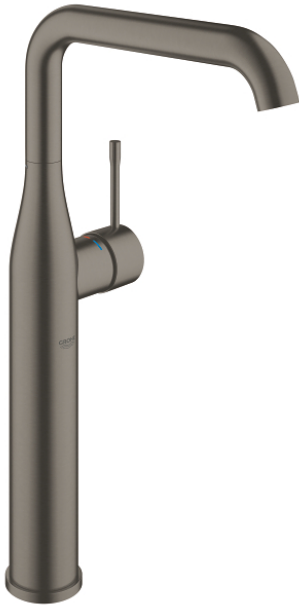

24 170 AL1 ESSENCE ΜΙΚΤΗΣ ΝΙΠΤΗΡΑ 1/2" ΜΕΓΕΘΟΣ XL

ΠΕΡΙΓΡΑΦΗ ΠΡΟΪΟΝΤΟΣ

- Χρώμα: brushed hard graphite
- τοποθέτηση μιας οπής
- μεταλλική λαβή
- GROHE SilkMove με κεραμικό μηχανισμό 28 mm
- με περιοριστή θερμοκρασίας
- Φινίρισμα GROHE LongLife
- GROHE EcoJoy - Less water, perfect flow
- maximum flow rate (at 3 bar): 6.5 l/min
- GROHE AquaGuide φίλτρο
- GROHE FastFixation Plus σύστημα εγκατάστασης
- περιστρεφόμενο σωληνωτό ρουζούνι με φίλτρο και περιοριστή διακοπής
- adjustable swivel area 0° / 90° / 360°
- λείο σώμα
- εύκαμπτοι σωλήνες σύνδεσης
- ελάχιστη προτεινόμενη πίεση 1.0 bar