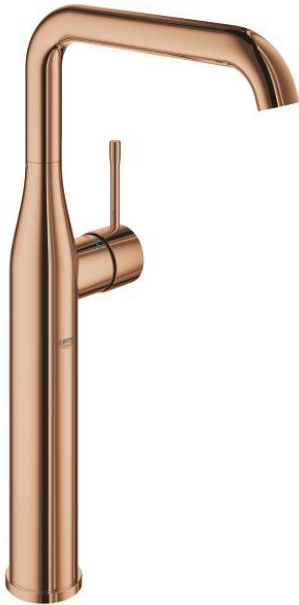

## 24 170 DA1 ESSENCE ΜΙΚΤΗΣ ΝΙΠΤΗΡΑ 1/2" ΜΕΓΕΘΟΣ XL

### ΠΕΡΙΓΡΑΦΗ ΠΡΟΪΟΝΤΟΣ

- Χρώμα: warm sunset
- τοποθέτηση μιας οπής
- μεταλλική λαβή
- GROHE SilkMove με κεραμικό μηχανισμό 28 mm
- με περιοριστή θερμοκρασίας
- Φινίρισμα GROHE LongLife
- GROHE EcoJoy - Less water, perfect flow
- maximum flow rate (at 3 bar): 6.5 l/min
- GROHE AquaGuide φίλτρο
- GROHE FastFixation Plus σύστημα εγκατάστασης
- περιστρεφόμενο σωληνωτό ρουζούνι με φίλτρο και περιοριστή διακοπής
- adjustable swivel area 0° / 150° / 360°
- λείο σώμα
- εύκαμπτοι σωλήνες σύνδεσης
- ελάχιστη προτεινόμενη πίεση 1.0 bar
- adjustable swivel area 0° / 90° / 360°