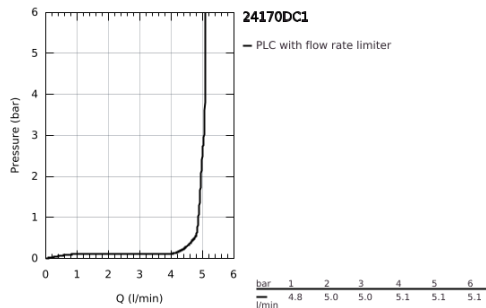

## 24 170 DC1 ESSENCE ΜΙΚΤΗΣ ΝΙΠΤΗΡΑ 1/2" ΜΕΓΕΘΟΣ XL

### ΠΕΡΙΓΡΑΦΗ ΠΡΟΪΟΝΤΟΣ

- Χρώμα: supersteel
- τοποθέτηση μιας οπής
- μεταλλική λαβή
- GROHE SilkMove με κεραμικό μηχανισμό 28 mm
- με περιοριστή θερμοκρασίας
- Φινίρισμα GROHE LongLife
- GROHE EcoJoy - Less water, perfect flow
- maximum flow rate (at 3 bar): 6.5 l/min
- GROHE AquaGuide φίλτρο
- GROHE FastFixation Plus σύστημα εγκατάστασης
- περιστρεφόμενο σωληνωτό ρουζούνι με φίλτρο και περιοριστή διακοπής
- adjustable swivel area 0° / 90° / 360°
- λείο σώμα
- εύκαμπτοι σωλήνες σύνδεσης
- ελάχιστη προτεινόμενη πίεση 1.0 bar