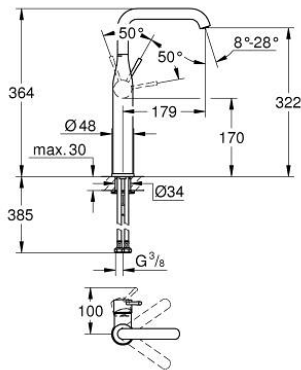

## 24 170 DC1 ESSENCE ΜΙΚΤΗΣ ΝΙΠΤΗΡΑ 1/2" ΜΕΓΕΘΟΣ XL

### ΠΕΡΙΓΡΑΦΗ ΠΡΟΪΟΝΤΟΣ

- Χρώμα: supersteel
- τοποθέτηση μιας οπής
- μεταλλική λαβή
- GROHE SilkMove με κεραμικό μηχανισμό 28 mm
- με περιοριστή θερμοκρασίας
- Φινίρισμα GROHE LongLife
- GROHE EcoJoy - Less water, perfect flow
- maximum flow rate (at 3 bar): 6.5 l/min
- GROHE AquaGuide φίλτρο
- GROHE FastFixation Plus σύστημα εγκατάστασης
- περιστρεφόμενο σωληνωτό ρουζούνι με φίλτρο και περιοριστή διακοπής
- adjustable swivel area 0° / 90° / 360°
- λείο σώμα
- εύκαμπτοι σωλήνες σύνδεσης
- ελάχιστη προτεινόμενη πίεση 1.0 bar

### ΑΝΤΑΛΛΑΚΤΙΚΑ , Φεβρουαρίου 2022 – τώρα

- 1: Λαβή (Αριθμός ανταλλακτικού 46919DC0)
- 2: Μηχανισμός (Αριθμός ανταλλακτικού 46580000)
- 3: screw ring (Αριθμός ανταλλακτικού 48591000)
- 4: Σωληνωτό περιστρεφόμενο ρουξούνι (Αριθμός ανταλλακτικού 13375DC0 )
- 4.1: Φίλτρο ροής (Αριθμός ανταλλακτικού 48270000)
- 4.2: Δακτύλιος καλύμματος (Αριθμός ανταλλακτικού 0128500M)
- 4.3: Δακτύλιος ασφάλισης (Αριθμός ανταλλακτικού 4826600M)
- 5: Ροζέτα (Αριθμός ανταλλακτικού 48603DC0)
- 6: Σετ στήριξης (Αριθμός ανταλλακτικού 46645000)
- 7: κλειδί συναρμολόγησης (Αριθμός ανταλλακτικού 19017000)\*
- 8: Βαλβίδα push-open (Αριθμός ανταλλακτικού 65807DC0)\*