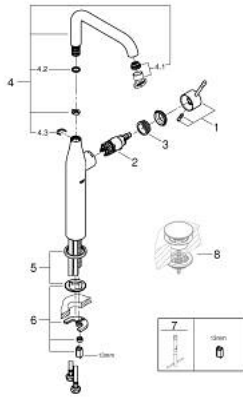

## 24 170 DC1 ESSENCE ΜΙΚΤΗΣ ΝΙΠΤΗΡΑ 1/2" ΜΕΓΕΘΟΣ XL

### ΠΕΡΙΓΡΑΦΗ ΠΡΟΪΟΝΤΟΣ

- Χρώμα: supersteel
- τοποθέτηση μιας οπής
- μεταλλική λαβή
- GROHE SilkMove με κεραμικό μηχανισμό 28 mm
- με περιοριστή θερμοκρασίας
- Φινίρισμα GROHE LongLife
- GROHE EcoJoy - Less water, perfect flow
- maximum flow rate (at 3 bar): 6.5 l/min
- GROHE AquaGuide φίλτρο
- GROHE FastFixation Plus σύστημα εγκατάστασης
- περιστρεφόμενο σωληνωτό ρουζούνι με φίλτρο και περιοριστή διακοπής
- adjustable swivel area 0° / 90° / 360°
- λείο σώμα
- εύκαμπτοι σωλήνες σύνδεσης
- ελάχιστη προτεινόμενη πίεση 1.0 bar

### ΑΝΤΑΛΛΑΚΤΙΚΑ , Φεβρουαρίου 2022 – τώρα

- 1: Λαβή (Αριθμός ανταλλακτικού 46919DC0)
- 2: Μηχανισμός (Αριθμός ανταλλακτικού 46580000)
- 3: screw ring (Αριθμός ανταλλακτικού 48591000)
- 4: Σωληνωτό περιστρεφόμενο ρουξούνι (Αριθμός ανταλλακτικού 13375DC0 )
- 4.1: Φίλτρο ροής (Αριθμός ανταλλακτικού 48270000)
- 4.2: Δακτύλιος καλύμματος (Αριθμός ανταλλακτικού 0128500M)
- 4.3: Δακτύλιος ασφάλισης (Αριθμός ανταλλακτικού 4826600M)
- 5: Ροζέτα (Αριθμός ανταλλακτικού 48603DC0)
- 6: Σετ στήριξης (Αριθμός ανταλλακτικού 46645000)
- 7: κλειδί συναρμολόγησης (Αριθμός ανταλλακτικού 19017000)\*
- 8: Βαλβίδα push-open (Αριθμός ανταλλακτικού 65807DC0)\*