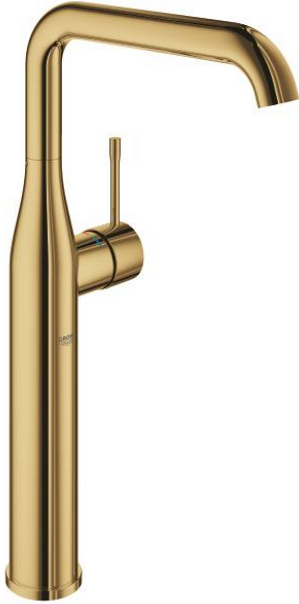

## 24 170 GL1 ESSENCE ΜΙΚΤΗΣ ΝΙΠΤΗΡΑ 1/2" ΜΕΓΕΘΟΣ XL

### ΠΕΡΙΓΡΑΦΗ ΠΡΟΪΟΝΤΟΣ

- Χρώμα: cool sunrise
- τοποθέτηση μιας οπής
- μεταλλική λαβή
- GROHE SilkMove με κεραμικό μηχανισμό 28 mm
- με περιοριστή θερμοκρασίας
- Φινίρισμα GROHE LongLife
- GROHE EcoJoy - Less water, perfect flow
- maximum flow rate (at 3 bar): 6.5 l/min
- GROHE AquaGuide φίλτρο
- GROHE FastFixation Plus σύστημα εγκατάστασης
- περιστρεφόμενο σωληνωτό ρουζούνι με φίλτρο και περιοριστή διακοπής
- adjustable swivel area 0° / 90° / 360°
- λείο σώμα
- εύκαμπτοι σωλήνες σύνδεσης
- ελάχιστη προτεινόμενη πίεση 1.0 bar