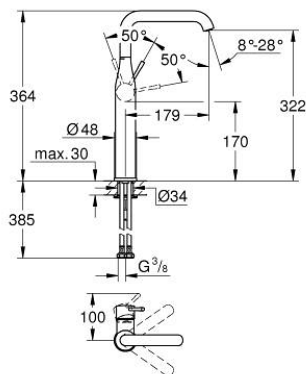

## 24 170 KF1 ESSENCE ΜΙΚΤΗΣ ΝΙΠΤΗΡΑ 1/2" ΜΕΓΕΘΟΣ XL

### ΠΕΡΙΓΡΑΦΗ ΠΡΟΪΟΝΤΟΣ

- Χρώμα: phantom black
- τοποθέτηση μιας οπής
- μεταλλική λαβή
- GROHE SilkMove με κεραμικό μηχανισμό 28 mm
- με περιοριστή θερμοκρασίας
- GROHE EcoJoy - Less water, perfect flow
- maximum flow rate (at 3 bar): 6.5 l/min
- GROHE AquaGuide φίλτρο
- GROHE FastFixation Plus σύστημα εγκατάστασης
- περιστρεφόμενο σωληνωτό ρουζόνι με φίλτρο και περιοριστή διακοπής
- adjustable swivel area 0° / 90° / 360°
- λείο σώμα
- εύκαμπτοι σωλήνες σύνδεσης
- ελάχιστη προτεινόμενη πίεση 1.0 bar
- professional exclusive

### ΑΝΤΑΛΛΑΚΤΙΚΑ , Μαρτίου 2022 – τώρα

- 1: Λαβή (Αριθμός ανταλλακτικού 46919KF0)
- 2: Μηχανισμός (Αριθμός ανταλλακτικού 46580000)
- 3: screw ring (Αριθμός ανταλλακτικού 48591000)
- 4: Σωληνωτό περιστρεφόμενο ρουξούνι (Αριθμός ανταλλακτικού 13375KF0 )
- 4.1: Φίλτρο ροής (Αριθμός ανταλλακτικού 48270000)
- 4.2: Δακτύλιος καλύμματος (Αριθμός ανταλλακτικού 0128500M)
- 4.3: Δακτύλιος ασφάλισης (Αριθμός ανταλλακτικού 4826600M)
- 5: Ροζέτα (Αριθμός ανταλλακτικού 48603KF0)
- 6: Σετ στήριξης (Αριθμός ανταλλακτικού 46645000)
- 7: κλειδί συναρμολόγησης (Αριθμός ανταλλακτικού 19017000)\*
- 8: Βαλβίδα push-open (Αριθμός ανταλλακτικού 65807KF0)\*