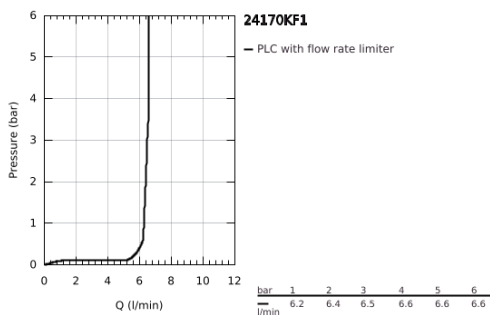

## 24 170 KF1 ESSENCE ΜΙΚΤΗΣ ΝΙΠΤΗΡΑ 1/2" ΜΕΓΕΘΟΣ XL

### ΠΕΡΙΓΡΑΦΗ ΠΡΟΪΟΝΤΟΣ

- Χρώμα: phantom black
- τοποθέτηση μιας οπής
- μεταλλική λαβή
- GROHE SilkMove με κεραμικό μηχανισμό 28 mm
- με περιοριστή θερμοκρασίας
- GROHE EcoJoy - Less water, perfect flow
- maximum flow rate (at 3 bar): 6.5 l/min
- GROHE AquaGuide φίλτρο
- GROHE FastFixation Plus σύστημα εγκατάστασης
- περιστρεφόμενο σωληνωτό ρουζόνι με φίλτρο και περιοριστή διακοπής
- adjustable swivel area 0° / 90° / 360°
- λείο σώμα
- εύκαμπτοι σωλήνες σύνδεσης
- ελάχιστη προτεινόμενη πίεση 1.0 bar
- professional exclusive