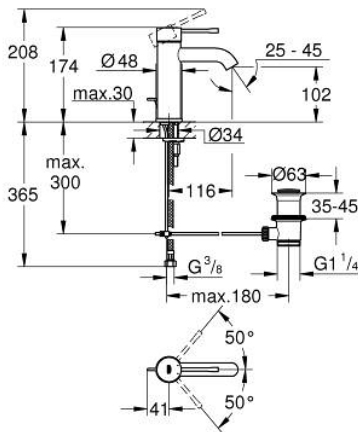

## 24 171 001 ESSENCE ΜΠΑΤΑΡΙΑ ΝΙΠΤΗΡΑ ΜΟΝΟΥ ΜΟΧΛΟΥ 1/2", S-ΜΕΓΕΘΟΣ

### ΠΕΡΙΓΡΑΦΗ ΠΡΟΪΟΝΤΟΣ

- Χρώμα: chrome
- τοποθέτηση μιας οπής
- μεταλλική λαβή
- GROHE SilkMove με κεραμικό μηχανισμό 28 mm
- με περιοριστή θερμοκρασίας
- Φινιρίσμα GROHE LongLife
- GROHE EcoJoy - Less water, perfect flow
- μέγιστη παροχή (στα 3 bar): 5 λίτρα/λεπτό
- GROHE AquaGuide φίλτρο
- GROHE FastFixation Plus σύστημα εγκατάστασης
- σετ αυτόματης βαλβίδας 1 1/4"
- εύκαμπτοι σωλήνες σύνδεσης
- professional exclusive

### ΑΝΤΑΛΛΑΚΤΙΚΑ , Αυγούστου 2020 – τώρα

- 1: Λαβή (Αριθμός ανταλλακτικού 46917000)
  - 2: Δακτύλιος στερέωσης (Αριθμός ανταλλακτικού 46715000)
  - 3: Μηχανισμός (Αριθμός ανταλλακτικού 46580000)
  - 4: Ράβδος έλξης (Αριθμός ανταλλακτικού 46739000)
  - 5: Φίλτρο ροής (Αριθμός ανταλλακτικού 48270000)
  - 6: Σετ στήριξης (Αριθμός ανταλλακτικού 46645000)
  - 7: Βαλβίδα 1 1/4" (Αριθμός ανταλλακτικού 28910000)
  - 7.1: Πώμα αυτόματης βαλβίδας (Αριθμός ανταλλακτικού 07182000)
  - 7.2: Σετ οριζόντιας βέργας (Αριθμός ανταλλακτικού 07052000)
  - 8: κλειδί συναρμολόγησης (Αριθμός ανταλλακτικού 19017000)\*
  - 9: Σετ οριζόντιας βέργας (Αριθμός ανταλλακτικού 07341000)\*
- \* Προαιρετικά εξαρτήματα