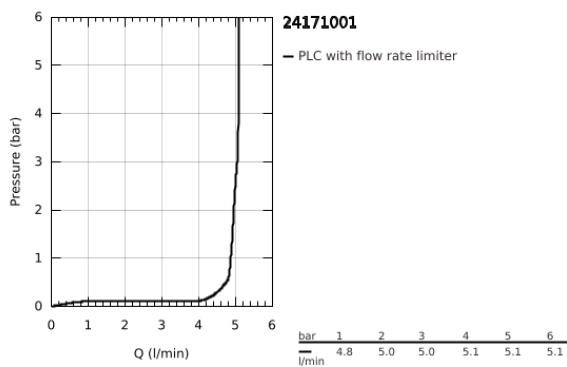

## 24 171 001 ESSENCE ΜΠΑΤΑΡΙΑ ΝΙΠΤΗΡΑ ΜΟΝΟΥ ΜΟΧΛΟΥ 1/2", S-ΜΕΓΕΘΟΣ

### ΠΕΡΙΓΡΑΦΗ ΠΡΟΪΟΝΤΟΣ

- Χρώμα: chrome
- τοποθέτηση μιας οπής
- μεταλλική λαβή
- GROHE SilkMove με κεραμικό μηχανισμό 28 mm
- με περιοριστή θερμοκρασίας
- Φινιρίσμα GROHE LongLife
- GROHE EcoJoy - Less water, perfect flow
- μέγιστη παροχή (στα 3 bar): 5 λίτρα/λεπτό
- GROHE AquaGuide φίλτρο
- GROHE FastFixation Plus σύστημα εγκατάστασης
- σετ αυτόματης βαλβίδας 1 1/4"
- εύκαμπτοι σωλήνες σύνδεσης
- professional exclusive