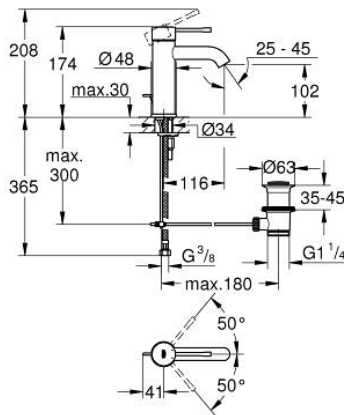

## 24 171 A01 ESSENCE ΜΠΑΤΑΡΙΑ ΝΙΠΤΗΡΑ ΜΟΝΟΥ ΜΟΧΛΟΥ 1/2", S-ΜΕΓΕΘΟΣ

### ΠΕΡΙΓΡΑΦΗ ΠΡΟΪΟΝΤΟΣ

- Χρώμα: hard graphite
- τοποθέτηση μιας οπής
- μεταλλική λαβή
- GROHE SilkMove με κεραμικό μηχανισμό 28 mm
- με περιοριστή θερμοκρασίας
- Φινίρισμα GROHE LongLife
- GROHE EcoJoy - Less water, perfect flow
- μέγιστη παροχή (στα 3 bar): 5 λίτρα/λεπτό
- GROHE AquaGuide φίλτρο
- GROHE FastFixation Plus σύστημα εγκατάστασης
- σετ αυτόματης βαλβίδας 1 1/4"
- εύκαμπτοι σωλήνες σύνδεσης

### ΑΝΤΑΛΛΑΚΤΙΚΑ , Οκτωβρίου 2020 – τώρα

- 1: Λαβή (Αριθμός ανταλλακτικού 46917A00)
- 2: Δακτύλιος στερέωσης (Αριθμός ανταλλακτικού 46715000)
- 3: Μηχανισμός (Αριθμός ανταλλακτικού 46580000)
- 4: Pop-up rod (Αριθμός ανταλλακτικού 46739A00)
- 5: Φίλτρο ροής (Αριθμός ανταλλακτικού 48270000)
- 6: Στετ στήριξης (Αριθμός ανταλλακτικού 46645000)
- 7: Βαλβίδα 1 1/4" (Αριθμός ανταλλακτικού 28910A00)
- 7.1: Πώμα αυτόματης βαλβίδας (Αριθμός ανταλλακτικού 07182A00)
- 7.2: Eccentric rod (Αριθμός ανταλλακτικού 07052000)
- 8: κλειδί συναρμολόγησης (Αριθμός ανταλλακτικού 19017000)\*
- 9: Eccentric rod (Αριθμός ανταλλακτικού 07341000)\*