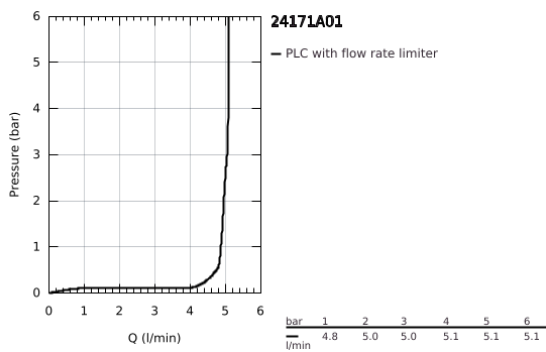

## 24 171 A01 ESSENCE ΜΠΑΤΑΡΙΑ ΝΙΠΤΗΡΑ ΜΟΝΟΥ ΜΟΧΛΟΥ 1/2", S-ΜΕΓΕΘΟΣ

### ΠΕΡΙΓΡΑΦΗ ΠΡΟΪΟΝΤΟΣ

- Χρώμα: hard graphite
- τοποθέτηση μιας οπής
- μεταλλική λαβή
- GROHE SilkMove με κεραμικό μηχανισμό 28 mm
- με περιοριστή θερμοκρασίας
- Φινίρισμα GROHE LongLife
- GROHE EcoJoy - Less water, perfect flow
- μέγιστη παροχή (στα 3 bar): 5 λίτρα/λεπτό
- GROHE AquaGuide φίλτρο
- GROHE FastFixation Plus σύστημα εγκατάστασης
- σετ αυτόματης βαλβίδας 1 1/4"
- εύκαμπτοι σωλήνες σύνδεσης