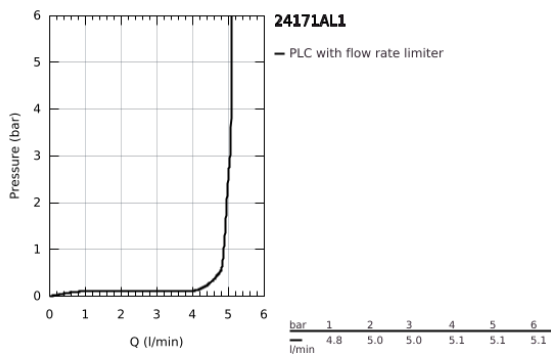

24 171 AL1 ESSENCE ΜΠΑΤΑΡΙΑ ΝΙΠΤΗΡΑ ΜΟΝΟΥ ΜΟΧΛΟΥ 1/2", S-ΜΕΓΕΘΟΣ

ΠΕΡΙΓΡΑΦΗ ΠΡΟΪΟΝΤΟΣ

- Χρώμα: brushed hard graphite
- τοποθέτηση μιας οπής
- μεταλλική λαβή
- GROHE SilkMove με κεραμικό μηχανισμό 28 mm
- με περιοριστή θερμοκρασίας
- Φινίρισμα GROHE LongLife
- GROHE EcoJoy - Less water, perfect flow
- μέγιστη παροχή (στα 3 bar): 5 λίτρα/λεπτό
- GROHE AquaGuide φίλτρο
- GROHE FastFixation Plus σύστημα εγκατάστασης
- σετ αυτόματης βαλβίδας 1 1/4"
- εύκαμπτοι σωλήνες σύνδεσης

24 171 AL1 ESSENCE ΜΠΑΤΑΡΙΑ ΝΙΠΤΗΡΑ ΜΟΝΟΥ ΜΟΧΛΟΥ 1/2", S-ΜΕΓΕΘΟΣ

ΑΝΤΑΛΛΑΚΤΙΚΑ , Οκτωβρίου 2020 – τώρα

- 1: Λαβή (Αριθμός ανταλλακτικού 46917AL0)
 - 2: Δακτύλιος στερέωσης (Αριθμός ανταλλακτικού 46715000)
 - 3: Μηχανισμός (Αριθμός ανταλλακτικού 46580000)
 - 4: Pop-up rod (Αριθμός ανταλλακτικού 46739AL0)
 - 5: Φίλτρο ροής (Αριθμός ανταλλακτικού 48270000)
 - 6: Σετ στήριξης (Αριθμός ανταλλακτικού 46645000)
 - 7: Βαλβίδα 1 1/4" (Αριθμός ανταλλακτικού 28910AL0)
 - 7.1: Πώμα αυτόματης βαλβίδας (Αριθμός ανταλλακτικού 07182AL0)
 - 7.2: Σετ οριζόντιας βέργας (Αριθμός ανταλλακτικού 07052000)
 - 8: κλειδί συναρμολόγησης (Αριθμός ανταλλακτικού 19017000)*
 - 9: Eccentric rod (Αριθμός ανταλλακτικού 07341000)*
- * Προαιρετικά εξαρτήματα