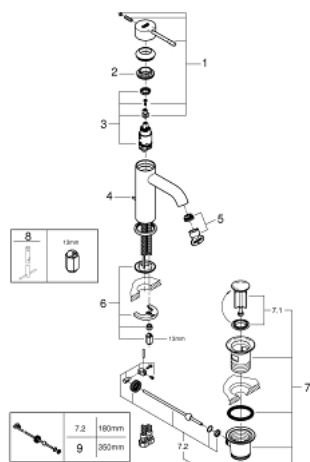

24 171 AL1 ESSENCE ΜΠΑΤΑΡΙΑ ΝΙΠΤΗΡΑ ΜΟΝΟΥ ΜΟΧΛΟΥ 1/2", S-ΜΕΓΕΘΟΣ

ΠΕΡΙΓΡΑΦΗ ΠΡΟΪΟΝΤΟΣ

- Χρώμα: brushed hard graphite
- τοποθέτηση μιας οπής
- μεταλλική λαβή
- GROHE SilkMove με κεραμικό μηχανισμό 28 mm
- με περιοριστή θερμοκρασίας
- Φινίρισμα GROHE LongLife
- GROHE EcoJoy - Less water, perfect flow
- μέγιστη παροχή (στα 3 bar): 5 λίτρα/λεπτό
- GROHE AquaGuide φίλτρο
- GROHE FastFixation Plus σύστημα εγκατάστασης
- σετ αυτόματης βαλβίδας 1 1/4"
- εύκαμπτοι σωλήνες σύνδεσης

24 171 AL1 ESSENCE ΜΠΑΤΑΡΙΑ ΝΙΠΤΗΡΑ ΜΟΝΟΥ ΜΟΧΛΟΥ 1/2", S-ΜΕΓΕΘΟΣ

ΑΝΤΑΛΛΑΚΤΙΚΑ , Οκτωβρίου 2020 – τώρα

- 1: Λαβή (Αριθμός ανταλλακτικού 46917AL0)
 - 2: Δακτύλιος στερέωσης (Αριθμός ανταλλακτικού 46715000)
 - 3: Μηχανισμός (Αριθμός ανταλλακτικού 46580000)
 - 4: Pop-up rod (Αριθμός ανταλλακτικού 46739AL0)
 - 5: Φίλτρο ροής (Αριθμός ανταλλακτικού 48270000)
 - 6: Σετ στήριξης (Αριθμός ανταλλακτικού 46645000)
 - 7: Βαλβίδα 1 1/4" (Αριθμός ανταλλακτικού 28910AL0)
 - 7.1: Πώμα αυτόματης βαλβίδας (Αριθμός ανταλλακτικού 07182AL0)
 - 7.2: Σετ οριζόντιας βέργας (Αριθμός ανταλλακτικού 07052000)
 - 8: κλειδί συναρμολόγησης (Αριθμός ανταλλακτικού 19017000)*
 - 9: Eccentric rod (Αριθμός ανταλλακτικού 07341000)*
- * Προαιρετικά εξαρτήματα