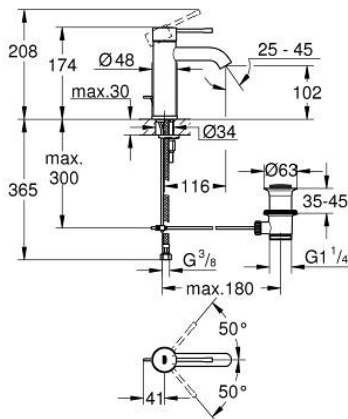

24 171 AL1 ESSENCE ΜΠΑΤΑΡΙΑ ΝΙΠΤΗΡΑ ΜΟΝΟΥ ΜΟΧΛΟΥ 1/2", S-ΜΕΓΕΘΟΣ

ΠΕΡΙΓΡΑΦΗ ΠΡΟΪΟΝΤΟΣ

- Χρώμα: brushed hard graphite
- τοποθέτηση μιας οπής
- μεταλλική λαβή
- GROHE SilkMove με κεραμικό μηχανισμό 28 mm
- με περιοριστή θερμοκρασίας
- Φινίρισμα GROHE LongLife
- GROHE EcoJoy - Less water, perfect flow
- μέγιστη παροχή (στα 3 bar): 5 λίτρα/λεπτό
- GROHE AquaGuide φίλτρο
- GROHE FastFixation Plus σύστημα εγκατάστασης
- σετ αυτόματης βαλβίδας 1 1/4"
- εύκαμπτοι σωλήνες σύνδεσης

24 171 AL1 ESSENCE ΜΠΑΤΑΡΙΑ ΝΙΠΤΗΡΑ ΜΟΝΟΥ ΜΟΧΛΟΥ 1/2", S-ΜΕΓΕΘΟΣ

ΑΝΤΑΛΛΑΚΤΙΚΑ , Οκτωβρίου 2020 – τώρα

- 1: Λαβή (Αριθμός ανταλλακτικού 46917AL0)
 - 2: Δακτύλιος στερέωσης (Αριθμός ανταλλακτικού 46715000)
 - 3: Μηχανισμός (Αριθμός ανταλλακτικού 46580000)
 - 4: Pop-up rod (Αριθμός ανταλλακτικού 46739AL0)
 - 5: Φίλτρο ροής (Αριθμός ανταλλακτικού 48270000)
 - 6: Σετ στήριξης (Αριθμός ανταλλακτικού 46645000)
 - 7: Βαλβίδα 1 1/4" (Αριθμός ανταλλακτικού 28910AL0)
 - 7.1: Πώμα αυτόματης βαλβίδας (Αριθμός ανταλλακτικού 07182AL0)
 - 7.2: Σετ οριζόντιας βέργας (Αριθμός ανταλλακτικού 07052000)
 - 8: κλειδί συναρμολόγησης (Αριθμός ανταλλακτικού 19017000)*
 - 9: Eccentric rod (Αριθμός ανταλλακτικού 07341000)*
- * Προαιρετικά εξαρτήματα