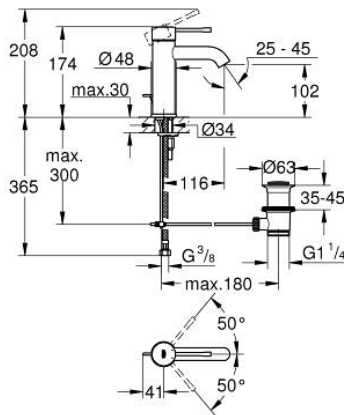

## 24 171 DA1 ESSENCE ΜΠΑΤΑΡΙΑ ΝΙΠΤΗΡΑ ΜΟΝΟΥ ΜΟΧΛΟΥ 1/2", S-ΜΕΓΕΘΟΣ

### ΠΕΡΙΓΡΑΦΗ ΠΡΟΪΟΝΤΟΣ

- Χρώμα: warm sunset
- τοποθέτηση μιας οπής
- μεταλλική λαβή
- GROHE SilkMove με κεραμικό μηχανισμό 28 mm
- με περιοριστή θερμοκρασίας
- Φινίρισμα GROHE LongLife
- GROHE EcoJoy - Less water, perfect flow
- μέγιστη παροχή (στα 3 bar): 5 λίτρα/λεπτό
- GROHE AquaGuide φίλτρο
- GROHE FastFixation Plus σύστημα εγκατάστασης
- σετ αυτόματης βαλβίδας 1 1/4"
- εύκαμπτοι σωλήνες σύνδεσης

### ΑΝΤΑΛΛΑΚΤΙΚΑ , Οκτωβρίου 2020 – τώρα

- 1: Λαβή (Αριθμός ανταλλακτικού 46917DA0)
- 2: Δακτύλιος στερέωσης (Αριθμός ανταλλακτικού 46715000)
- 3: Μηχανισμός (Αριθμός ανταλλακτικού 46580000)
- 4: lift rod (Αριθμός ανταλλακτικού 46739DA0)
- 5: Φίλτρο ροής (Αριθμός ανταλλακτικού 48270000)
- 6: Σετ στήριξης (Αριθμός ανταλλακτικού 46645000)
- 7: Βαλβίδα 1 1/4" (Αριθμός ανταλλακτικού 28910DA0)
- 7.1: Πώμα αυτόματης βαλβίδας (Αριθμός ανταλλακτικού 07182DA0)
- 7.2: Eccentric rod (Αριθμός ανταλλακτικού 07052000)
- 8: κλειδί συναρμολόγησης (Αριθμός ανταλλακτικού 19017000)\*
- 9: Eccentric rod (Αριθμός ανταλλακτικού 07341000)\*