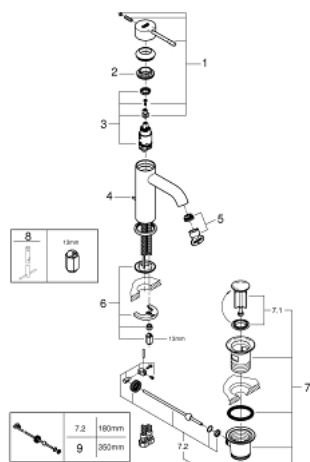

## 24 171 DA1 ESSENCE ΜΠΑΤΑΡΙΑ ΝΙΠΤΗΡΑ ΜΟΝΟΥ ΜΟΧΛΟΥ 1/2", S-ΜΕΓΕΘΟΣ

### ΠΕΡΙΓΡΑΦΗ ΠΡΟΪΟΝΤΟΣ

- Χρώμα: warm sunset
- τοποθέτηση μιας οπής
- μεταλλική λαβή
- GROHE SilkMove με κεραμικό μηχανισμό 28 mm
- με περιοριστή θερμοκρασίας
- Φινίρισμα GROHE LongLife
- GROHE EcoJoy - Less water, perfect flow
- μέγιστη παροχή (στα 3 bar): 5 λίτρα/λεπτό
- GROHE AquaGuide φίλτρο
- GROHE FastFixation Plus σύστημα εγκατάστασης
- σετ αυτόματης βαλβίδας 1 1/4"
- εύκαμπτοι σωλήνες σύνδεσης

### ΑΝΤΑΛΛΑΚΤΙΚΑ , Οκτωβρίου 2020 – τώρα

- 1: Λαβή (Αριθμός ανταλλακτικού 46917DA0)
- 2: Δακτύλιος στερέωσης (Αριθμός ανταλλακτικού 46715000)
- 3: Μηχανισμός (Αριθμός ανταλλακτικού 46580000)
- 4: lift rod (Αριθμός ανταλλακτικού 46739DA0)
- 5: Φίλτρο ροής (Αριθμός ανταλλακτικού 48270000)
- 6: Σετ στήριξης (Αριθμός ανταλλακτικού 46645000)
- 7: Βαλβίδα 1 1/4" (Αριθμός ανταλλακτικού 28910DA0)
- 7.1: Πώμα αυτόματης βαλβίδας (Αριθμός ανταλλακτικού 07182DA0)
- 7.2: Eccentric rod (Αριθμός ανταλλακτικού 07052000)
- 8: κλειδί συναρμολόγησης (Αριθμός ανταλλακτικού 19017000)\*
- 9: Eccentric rod (Αριθμός ανταλλακτικού 07341000)\*