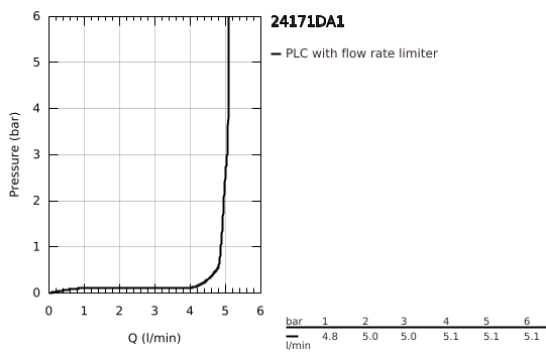

## 24 171 DA1 ESSENCE ΜΠΑΤΑΡΙΑ ΝΙΠΤΗΡΑ ΜΟΝΟΥ ΜΟΧΛΟΥ 1/2", S-ΜΕΓΕΘΟΣ

### ΠΕΡΙΓΡΑΦΗ ΠΡΟΪΟΝΤΟΣ

- Χρώμα: warm sunset
- τοποθέτηση μιας οπής
- μεταλλική λαβή
- GROHE SilkMove με κεραμικό μηχανισμό 28 mm
- με περιοριστή θερμοκρασίας
- Φινίρισμα GROHE LongLife
- GROHE EcoJoy - Less water, perfect flow
- μέγιστη παροχή (στα 3 bar): 5 λίτρα/λεπτό
- GROHE AquaGuide φίλτρο
- GROHE FastFixation Plus σύστημα εγκατάστασης
- σετ αυτόματης βαλβίδας 1 1/4"
- εύκαμπτοι σωλήνες σύνδεσης