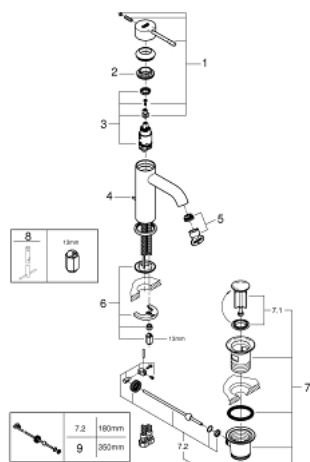

## 24 171 DC1 ESSENCE ΜΠΑΤΑΡΙΑ ΝΙΠΤΗΡΑ ΜΟΝΟΥ ΜΟΧΛΟΥ 1/2", S-ΜΕΓΕΘΟΣ

### ΠΕΡΙΓΡΑΦΗ ΠΡΟΪΟΝΤΟΣ

- Χρώμα: supersteel
- τοποθέτηση μιας οπής
- μεταλλική λαβή
- GROHE SilkMove με κεραμικό μηχανισμό 28 mm
- με περιοριστή θερμοκρασίας
- Φινίρισμα GROHE LongLife
- GROHE EcoJoy - Less water, perfect flow
- μέγιστη παροχή (στα 3 bar): 5 λίτρα/λεπτό
- GROHE AquaGuide φίλτρο
- GROHE FastFixation Plus σύστημα εγκατάστασης
- σετ αυτόματης βαλβίδας 1 1/4"
- εύκαμπτοι σωλήνες σύνδεσης

### ΑΝΤΑΛΛΑΚΤΙΚΑ , Οκτωβρίου 2020 – τώρα

- 1: Λαβή (Αριθμός ανταλλακτικού 46917DC0)
- 2: Δακτύλιος στερέωσης (Αριθμός ανταλλακτικού 46715000)
- 3: Μηχανισμός (Αριθμός ανταλλακτικού 46580000)
- 4: Pop-up rod (Αριθμός ανταλλακτικού 46739EN0)
- 5: Φίλτρο ροής (Αριθμός ανταλλακτικού 48270000)
- 6: Σετ στήριξης (Αριθμός ανταλλακτικού 46645000)
- 7: Βαλβίδα 1 1/4" (Αριθμός ανταλλακτικού 28910DC0)
- 7.1: Πώμα αυτόματης βαλβίδας (Αριθμός ανταλλακτικού 07182DC0)
- 7.2: Σετ οριζόντιας βέργας (Αριθμός ανταλλακτικού 07052000)
- 8: κλειδί συναρμολόγησης (Αριθμός ανταλλακτικού 19017000)\*
- 9: Eccentric rod (Αριθμός ανταλλακτικού 07341000)\*