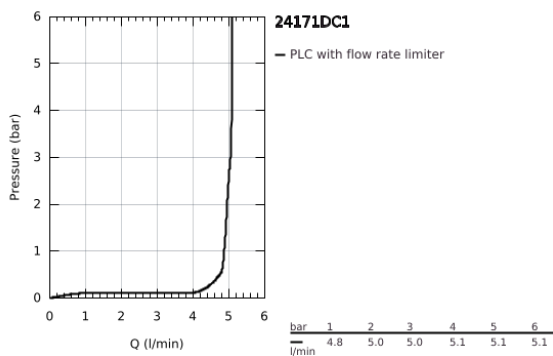

## 24 171 DC1 ESSENCE ΜΠΑΤΑΡΙΑ ΝΙΠΤΗΡΑ ΜΟΝΟΥ ΜΟΧΛΟΥ 1/2", S-ΜΕΓΕΘΟΣ

### ΠΕΡΙΓΡΑΦΗ ΠΡΟΪΟΝΤΟΣ

- Χρώμα: supersteel
- τοποθέτηση μιας οπής
- μεταλλική λαβή
- GROHE SilkMove με κεραμικό μηχανισμό 28 mm
- με περιοριστή θερμοκρασίας
- Φινίρισμα GROHE LongLife
- GROHE EcoJoy - Less water, perfect flow
- μέγιστη παροχή (στα 3 bar): 5 λίτρα/λεπτό
- GROHE AquaGuide φίλτρο
- GROHE FastFixation Plus σύστημα εγκατάστασης
- σετ αυτόματης βαλβίδας 1 1/4"
- εύκαμπτοι σωλήνες σύνδεσης