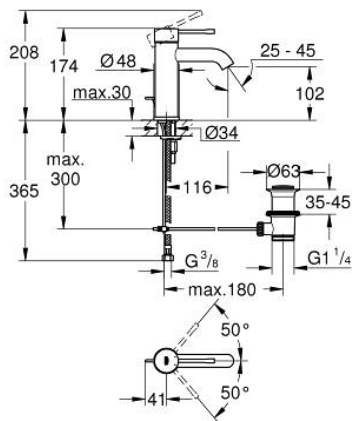

## 24 171 DC1 ESSENCE ΜΠΑΤΑΡΙΑ ΝΙΠΤΗΡΑ ΜΟΝΟΥ ΜΟΧΛΟΥ 1/2", S-ΜΕΓΕΘΟΣ

### ΠΕΡΙΓΡΑΦΗ ΠΡΟΪΟΝΤΟΣ

- Χρώμα: supersteel
- τοποθέτηση μιας οπής
- μεταλλική λαβή
- GROHE SilkMove με κεραμικό μηχανισμό 28 mm
- με περιοριστή θερμοκρασίας
- Φινίρισμα GROHE LongLife
- GROHE EcoJoy - Less water, perfect flow
- μέγιστη παροχή (στα 3 bar): 5 λίτρα/λεπτό
- GROHE AquaGuide φίλτρο
- GROHE FastFixation Plus σύστημα εγκατάστασης
- σετ αυτόματης βαλβίδας 1 1/4"
- εύκαμπτοι σωλήνες σύνδεσης

### ΑΝΤΑΛΛΑΚΤΙΚΑ , Οκτωβρίου 2020 – τώρα

- 1: Λαβή (Αριθμός ανταλλακτικού 46917DC0)
- 2: Δακτύλιος στερέωσης (Αριθμός ανταλλακτικού 46715000)
- 3: Μηχανισμός (Αριθμός ανταλλακτικού 46580000)
- 4: Pop-up rod (Αριθμός ανταλλακτικού 46739EN0)
- 5: Φίλτρο ροής (Αριθμός ανταλλακτικού 48270000)
- 6: Σετ στήριξης (Αριθμός ανταλλακτικού 46645000)
- 7: Βαλβίδα 1 1/4" (Αριθμός ανταλλακτικού 28910DC0)
- 7.1: Πώμα αυτόματης βαλβίδας (Αριθμός ανταλλακτικού 07182DC0)
- 7.2: Σετ οριζόντιας βέργας (Αριθμός ανταλλακτικού 07052000)
- 8: κλειδί συναρμολόγησης (Αριθμός ανταλλακτικού 19017000)\*
- 9: Eccentric rod (Αριθμός ανταλλακτικού 07341000)\*