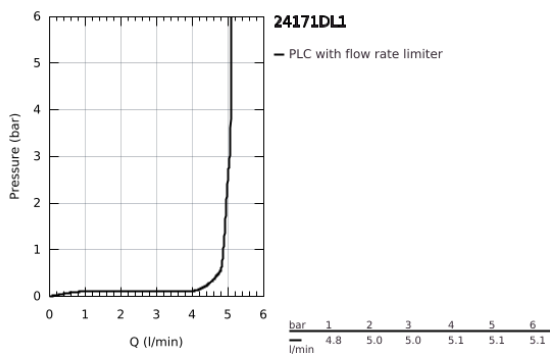

24 171 DL1 ESSENCE ΜΠΑΤΑΡΙΑ ΝΙΠΤΗΡΑ ΜΟΝΟΥ ΜΟΧΛΟΥ 1/2", S-ΜΕΓΕΘΟΣ

ΠΕΡΙΓΡΑΦΗ ΠΡΟΪΟΝΤΟΣ

- Χρώμα: brushed warm sunset
- τοποθέτηση μιας οπής
- μεταλλική λαβή
- GROHE SilkMove με κεραμικό μηχανισμό 28 mm
- με περιοριστή θερμοκρασίας
- Φινίρισμα GROHE LongLife
- GROHE EcoJoy - Less water, perfect flow
- μέγιστη παροχή (στα 3 bar): 5 λίτρα/λεπτό
- GROHE AquaGuide φίλτρο
- GROHE FastFixation Plus σύστημα εγκατάστασης
- σετ αυτόματης βαλβίδας 1 1/4"
- εύκαμπτοι σωλήνες σύνδεσης

24 171 DL1 ESSENCE ΜΠΑΤΑΡΙΑ ΝΙΠΤΗΡΑ ΜΟΝΟΥ ΜΟΧΛΟΥ 1/2", S-ΜΕΓΕΘΟΣ

ΑΝΤΑΛΛΑΚΤΙΚΑ , Οκτωβρίου 2020 – τώρα

- 1: Λαβή (Αριθμός ανταλλακτικού 46917DL0)
- 2: Δακτύλιος στερέωσης (Αριθμός ανταλλακτικού 46715000)
- 3: Μηχανισμός (Αριθμός ανταλλακτικού 46580000)
- 4: lift rod (Αριθμός ανταλλακτικού 46739DL0)
- 5: Φίλτρο ροής (Αριθμός ανταλλακτικού 48270000)
- 6: Σετ στήριξης (Αριθμός ανταλλακτικού 46645000)
- 7: Βαλβίδα 1 1/4" (Αριθμός ανταλλακτικού 28910DL0)
- 7.1: Πώμα αυτόματης βαλβίδας (Αριθμός ανταλλακτικού 07182DL0)
- 7.2: Eccentric rod (Αριθμός ανταλλακτικού 07052000)
- 8: κλειδί συναρμολόγησης (Αριθμός ανταλλακτικού 19017000)*
- 9: Eccentric rod (Αριθμός ανταλλακτικού 07341000)*