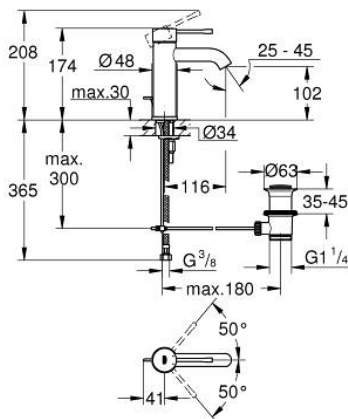

24 171 DL1 ESSENCE ΜΠΑΤΑΡΙΑ ΝΙΠΤΗΡΑ ΜΟΝΟΥ ΜΟΧΛΟΥ 1/2", S-ΜΕΓΕΘΟΣ

ΠΕΡΙΓΡΑΦΗ ΠΡΟΪΟΝΤΟΣ

- Χρώμα: brushed warm sunset
- τοποθέτηση μιας οπής
- μεταλλική λαβή
- GROHE SilkMove με κεραμικό μηχανισμό 28 mm
- με περιοριστή θερμοκρασίας
- Φινίρισμα GROHE LongLife
- GROHE EcoJoy - Less water, perfect flow
- μέγιστη παροχή (στα 3 bar): 5 λίτρα/λεπτό
- GROHE AquaGuide φίλτρο
- GROHE FastFixation Plus σύστημα εγκατάστασης
- σετ αυτόματης βαλβίδας 1 1/4"
- εύκαμπτοι σωλήνες σύνδεσης

24 171 DL1 ESSENCE ΜΠΑΤΑΡΙΑ ΝΙΠΤΗΡΑ ΜΟΝΟΥ ΜΟΧΛΟΥ 1/2", S-ΜΕΓΕΘΟΣ

ΑΝΤΑΛΛΑΚΤΙΚΑ , Οκτωβρίου 2020 – τώρα

- 1: Λαβή (Αριθμός ανταλλακτικού 46917DL0)
- 2: Δακτύλιος στερέωσης (Αριθμός ανταλλακτικού 46715000)
- 3: Μηχανισμός (Αριθμός ανταλλακτικού 46580000)
- 4: lift rod (Αριθμός ανταλλακτικού 46739DL0)
- 5: Φίλτρο ροής (Αριθμός ανταλλακτικού 48270000)
- 6: Σετ στήριξης (Αριθμός ανταλλακτικού 46645000)
- 7: Βαλβίδα 1 1/4" (Αριθμός ανταλλακτικού 28910DL0)
- 7.1: Πώμα αυτόματης βαλβίδας (Αριθμός ανταλλακτικού 07182DL0)
- 7.2: Eccentric rod (Αριθμός ανταλλακτικού 07052000)
- 8: κλειδί συναρμολόγησης (Αριθμός ανταλλακτικού 19017000)*
- 9: Eccentric rod (Αριθμός ανταλλακτικού 07341000)*