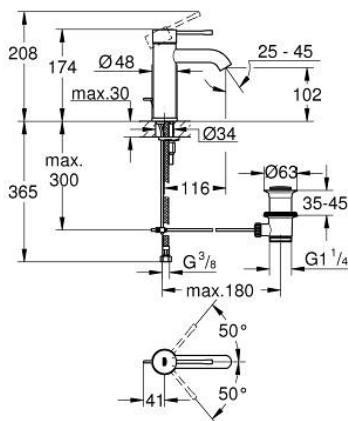

## 24 171 GN1 ESSENCE ΜΠΑΤΑΡΙΑ ΝΙΠΤΗΡΑ ΜΟΝΟΥ ΜΟΧΛΟΥ 1/2", S-ΜΕΓΕΘΟΣ

### ΠΕΡΙΓΡΑΦΗ ΠΡΟΪΟΝΤΟΣ

- Χρώμα: brushed cool sunrise
- τοποθέτηση μιας οπής
- μεταλλική λαβή
- GROHE SilkMove με κεραμικό μηχανισμό 28 mm
- με περιοριστή θερμοκρασίας
- Φινίρισμα GROHE LongLife
- GROHE EcoJoy - Less water, perfect flow
- μέγιστη παροχή (στα 3 bar): 5 λίτρα/λεπτό
- GROHE AquaGuide φίλτρο
- GROHE FastFixation Plus σύστημα εγκατάστασης
- σετ αυτόματης βαλβίδας 1 1/4"
- εύκαμπτοι σωλήνες σύνδεσης

### ΑΝΤΑΛΛΑΚΤΙΚΑ , Οκτωβρίου 2020 – τώρα

- 1: Λαβή (Αριθμός ανταλλακτικού 46917GN0)
- 2: Δακτύλιος στερέωσης (Αριθμός ανταλλακτικού 46715000)
- 3: Μηχανισμός (Αριθμός ανταλλακτικού 46580000)
- 4: Pop-up rod (Αριθμός ανταλλακτικού 46739GN0)
- 5: Φίλτρο ροής (Αριθμός ανταλλακτικού 48270000)
- 6: Στετ στήριξης (Αριθμός ανταλλακτικού 46645000)
- 7: Βαλβίδα 1 1/4" (Αριθμός ανταλλακτικού 28910GN0)
- 7.1: Πώμα αυτόματης βαλβίδας (Αριθμός ανταλλακτικού 07182GN0)
- 7.2: Eccentric rod (Αριθμός ανταλλακτικού 07052000)
- 8: κλειδί συναρμολόγησης (Αριθμός ανταλλακτικού 19017000)\*
- 9: Eccentric rod (Αριθμός ανταλλακτικού 07341000)\*