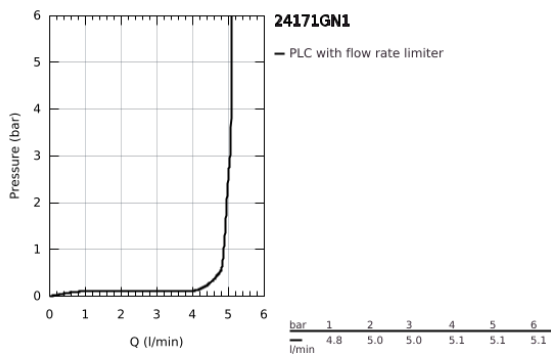

## 24 171 GN1 ESSENCE ΜΠΑΤΑΡΙΑ ΝΙΠΤΗΡΑ ΜΟΝΟΥ ΜΟΧΛΟΥ 1/2", S-ΜΕΓΕΘΟΣ

### ΠΕΡΙΓΡΑΦΗ ΠΡΟΪΟΝΤΟΣ

- Χρώμα: brushed cool sunrise
- τοποθέτηση μιας οπής
- μεταλλική λαβή
- GROHE SilkMove με κεραμικό μηχανισμό 28 mm
- με περιοριστή θερμοκρασίας
- Φινίρισμα GROHE LongLife
- GROHE EcoJoy - Less water, perfect flow
- μέγιστη παροχή (στα 3 bar): 5 λίτρα/λεπτό
- GROHE AquaGuide φίλτρο
- GROHE FastFixation Plus σύστημα εγκατάστασης
- σετ αυτόματης βαλβίδας 1 1/4"
- εύκαμπτοι σωλήνες σύνδεσης