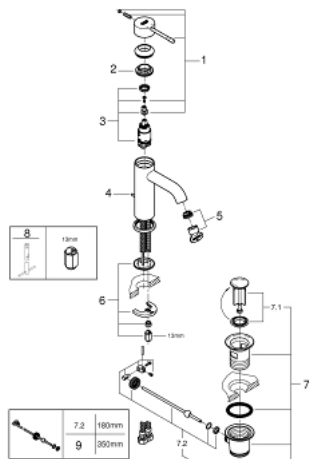

## 24 171 GN1 ESSENCE ΜΠΑΤΑΡΙΑ ΝΙΠΤΗΡΑ ΜΟΝΟΥ ΜΟΧΛΟΥ 1/2", S-ΜΕΓΕΘΟΣ

### ΠΕΡΙΓΡΑΦΗ ΠΡΟΪΟΝΤΟΣ

- Χρώμα: brushed cool sunrise
- τοποθέτηση μιας οπής
- μεταλλική λαβή
- GROHE SilkMove με κεραμικό μηχανισμό 28 mm
- με περιοριστή θερμοκρασίας
- Φινίρισμα GROHE LongLife
- GROHE EcoJoy - Less water, perfect flow
- μέγιστη παροχή (στα 3 bar): 5 λίτρα/λεπτό
- GROHE AquaGuide φίλτρο
- GROHE FastFixation Plus σύστημα εγκατάστασης
- σετ αυτόματης βαλβίδας 1 1/4"
- εύκαμπτοι σωλήνες σύνδεσης

### ΑΝΤΑΛΛΑΚΤΙΚΑ , Οκτωβρίου 2020 – τώρα

- 1: Λαβή (Αριθμός ανταλλακτικού 46917GN0)
- 2: Δακτύλιος στερέωσης (Αριθμός ανταλλακτικού 46715000)
- 3: Μηχανισμός (Αριθμός ανταλλακτικού 46580000)
- 4: Pop-up rod (Αριθμός ανταλλακτικού 46739GN0)
- 5: Φίλτρο ροής (Αριθμός ανταλλακτικού 48270000)
- 6: Στετ στήριξης (Αριθμός ανταλλακτικού 46645000)
- 7: Βαλβίδα 1 1/4" (Αριθμός ανταλλακτικού 28910GN0)
- 7.1: Πώμα αυτόματης βαλβίδας (Αριθμός ανταλλακτικού 07182GN0)
- 7.2: Eccentric rod (Αριθμός ανταλλακτικού 07052000)
- 8: κλειδί συναρμολόγησης (Αριθμός ανταλλακτικού 19017000)\*
- 9: Eccentric rod (Αριθμός ανταλλακτικού 07341000)\*