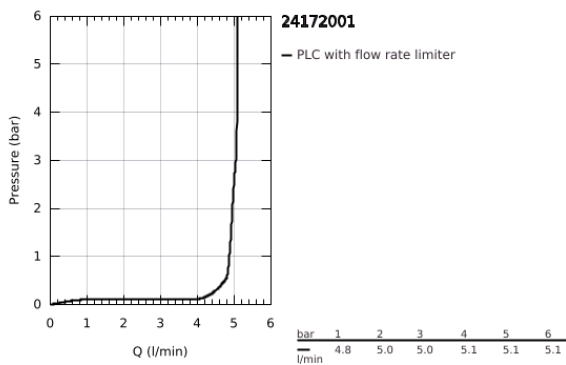

## 24 172 001 ESSENCE ΜΠΑΤΑΡΙΑ ΝΙΠΤΗΡΑ ΜΟΝΟΥ ΜΟΧΛΟΥ 1/2", S-ΜΕΓΕΘΟΣ

### ΠΕΡΙΓΡΑΦΗ ΠΡΟΪΟΝΤΟΣ

- Χρώμα: chrome
- τοποθέτηση μιας οπής
- μεταλλική λαβή
- GROHE SilkMove με κεραμικό μηχανισμό 28 mm
- με περιοριστή θερμοκρασίας
- Φινίρισμα GROHE LongLife
- GROHE EcoJoy - Less water, perfect flow
- μέγιστη παροχή (στα 3 bar): 5 λίτρα/λεπτό
- GROHE AquaGuide φίλτρο
- GROHE FastFixation Plus σύστημα εγκατάστασης
- λείο σώμα
- εύκαμπτοι σωλήνες σύνδεσης
- professional exclusive