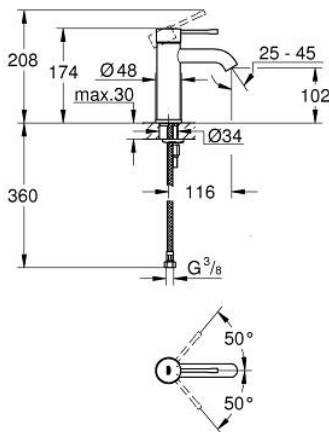

## 24 172 001 ESSENCE ΜΠΑΤΑΡΙΑ ΝΙΠΤΗΡΑ ΜΟΝΟΥ ΜΟΧΛΟΥ 1/2", S-ΜΕΓΕΘΟΣ

### ΠΕΡΙΓΡΑΦΗ ΠΡΟΪΟΝΤΟΣ

- Χρώμα: chrome
- τοποθέτηση μιας οπής
- μεταλλική λαβή
- GROHE SilkMove με κεραμικό μηχανισμό 28 mm
- με περιοριστή θερμοκρασίας
- Φινίρισμα GROHE LongLife
- GROHE EcoJoy - Less water, perfect flow
- μέγιστη παροχή (στα 3 bar): 5 λίτρα/λεπτό
- GROHE AquaGuide φίλτρο
- GROHE FastFixation Plus σύστημα εγκατάστασης
- λείο σώμα
- εύκαμπτοι σωλήνες σύνδεσης
- professional exclusive

### ΑΝΤΑΛΛΑΚΤΙΚΑ , Φεβρουαρίου 2022 – τώρα

- 1: Λαβή (Αριθμός ανταλλακτικού 46917000)
- 2: Δακτύλιος στερέωσης (Αριθμός ανταλλακτικού 46715000)
- 3: Μηχανισμός (Αριθμός ανταλλακτικού 46580000)
- 4: Φίλτρο ροής (Αριθμός ανταλλακτικού 48270000)
- 5: Ροζέτα (Αριθμός ανταλλακτικού 48603000)
- 6: Σετ στήριξης (Αριθμός ανταλλακτικού 46645000)
- 7: κλειδί συναρμολόγησης (Αριθμός ανταλλακτικού 19017000)\*
- 8: Βαλβίδα push-open (Αριθμός ανταλλακτικού 65807000)\*