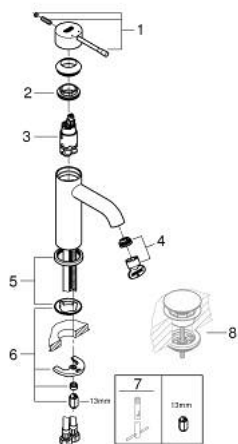

## 24 172 001 ESSENCE ΜΠΑΤΑΡΙΑ ΝΙΠΤΗΡΑ ΜΟΝΟΥ ΜΟΧΛΟΥ 1/2", S-ΜΕΓΕΘΟΣ

### ΠΕΡΙΓΡΑΦΗ ΠΡΟΪΟΝΤΟΣ

- Χρώμα: chrome
- τοποθέτηση μιας οπής
- μεταλλική λαβή
- GROHE SilkMove με κεραμικό μηχανισμό 28 mm
- με περιοριστή θερμοκρασίας
- Φινίρισμα GROHE LongLife
- GROHE EcoJoy - Less water, perfect flow
- μέγιστη παροχή (στα 3 bar): 5 λίτρα/λεπτό
- GROHE AquaGuide φίλτρο
- GROHE FastFixation Plus σύστημα εγκατάστασης
- λείο σώμα
- εύκαμπτοι σωλήνες σύνδεσης
- professional exclusive

### ΑΝΤΑΛΛΑΚΤΙΚΑ , Φεβρουαρίου 2022 – τώρα

- 1: Λαβή (Αριθμός ανταλλακτικού 46917000)
- 2: Δακτύλιος στερέωσης (Αριθμός ανταλλακτικού 46715000)
- 3: Μηχανισμός (Αριθμός ανταλλακτικού 46580000)
- 4: Φίλτρο ροής (Αριθμός ανταλλακτικού 48270000)
- 5: Ροζέτα (Αριθμός ανταλλακτικού 48603000)
- 6: Σετ στήριξης (Αριθμός ανταλλακτικού 46645000)
- 7: κλειδί συναρμολόγησης (Αριθμός ανταλλακτικού 19017000)\*
- 8: Βαλβίδα push-open (Αριθμός ανταλλακτικού 65807000)\*