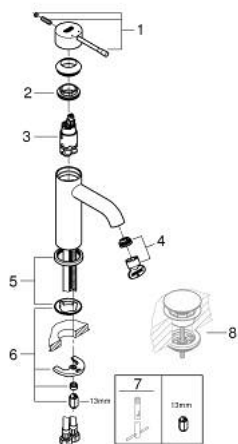

24 172 AL1 ESSENCE ΜΠΑΤΑΡΙΑ ΝΙΠΤΗΡΑ ΜΟΝΟΥ ΜΟΧΛΟΥ 1/2", S-ΜΕΓΕΘΟΣ

ΠΕΡΙΓΡΑΦΗ ΠΡΟΪΟΝΤΟΣ

- Χρώμα: brushed hard graphite
- τοποθέτηση μιας οπής
- μεταλλική λαβή
- GROHE SilkMove με κεραμικό μηχανισμό 28 mm
- με περιοριστή θερμοκρασίας
- Φινίρισμα GROHE LongLife
- GROHE EcoJoy - Less water, perfect flow
- μέγιστη παροχή (στα 3 bar): 5 λίτρα/λεπτό
- GROHE AquaGuide φίλτρο
- GROHE FastFixation Plus σύστημα εγκατάστασης
- λείο σώμα
- εύκαμπτοι σωλήνες σύνδεσης

24 172 AL1 ESSENCE ΜΠΑΤΑΡΙΑ ΝΙΠΤΗΡΑ ΜΟΝΟΥ ΜΟΧΛΟΥ 1/2", S-ΜΕΓΕΘΟΣ

ΑΝΤΑΛΛΑΚΤΙΚΑ , Φεβρουαρίου 2022 – τώρα

- 1: Λαβή (Αριθμός ανταλλακτικού 46917AL0)
- 2: Δακτύλιος στερέωσης (Αριθμός ανταλλακτικού 46715000)
- 3: Μηχανισμός (Αριθμός ανταλλακτικού 46580000)
- 4: Φίλτρο ροής (Αριθμός ανταλλακτικού 48270000)
- 5: Ροζέτα (Αριθμός ανταλλακτικού 48603AL0)
- 6: Σετ στήριξης (Αριθμός ανταλλακτικού 46645000)
- 7: κλειδί συναρμολόγησης (Αριθμός ανταλλακτικού 19017000)*
- 8: Βαλβίδα push-open (Αριθμός ανταλλακτικού 65807AL0)*