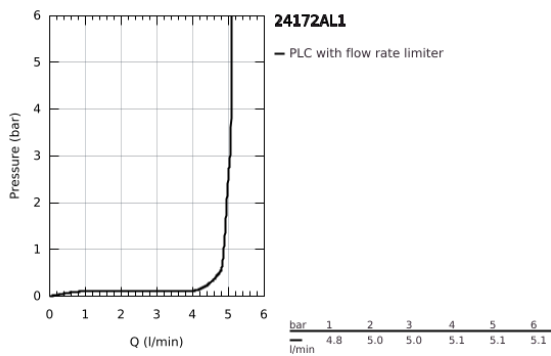

24 172 AL1 ESSENCE ΜΠΑΤΑΡΙΑ ΝΙΠΤΗΡΑ ΜΟΝΟΥ ΜΟΧΛΟΥ 1/2", S-ΜΕΓΕΘΟΣ

ΠΕΡΙΓΡΑΦΗ ΠΡΟΪΟΝΤΟΣ

- Χρώμα: brushed hard graphite
- τοποθέτηση μιας οπής
- μεταλλική λαβή
- GROHE SilkMove με κεραμικό μηχανισμό 28 mm
- με περιοριστή θερμοκρασίας
- Φινίρισμα GROHE LongLife
- GROHE EcoJoy - Less water, perfect flow
- μέγιστη παροχή (στα 3 bar): 5 λίτρα/λεπτό
- GROHE AquaGuide φίλτρο
- GROHE FastFixation Plus σύστημα εγκατάστασης
- λείο σώμα
- εύκαμπτοι σωλήνες σύνδεσης

24 172 AL1 ESSENCE ΜΠΑΤΑΡΙΑ ΝΙΠΤΗΡΑ ΜΟΝΟΥ ΜΟΧΛΟΥ 1/2", S-ΜΕΓΕΘΟΣ

ΑΝΤΑΛΛΑΚΤΙΚΑ , Φεβρουαρίου 2022 – τώρα

- 1: Λαβή (Αριθμός ανταλλακτικού 46917AL0)
- 2: Δακτύλιος στερέωσης (Αριθμός ανταλλακτικού 46715000)
- 3: Μηχανισμός (Αριθμός ανταλλακτικού 46580000)
- 4: Φίλτρο ροής (Αριθμός ανταλλακτικού 48270000)
- 5: Ροζέτα (Αριθμός ανταλλακτικού 48603AL0)
- 6: Σετ στήριξης (Αριθμός ανταλλακτικού 46645000)
- 7: κλειδί συναρμολόγησης (Αριθμός ανταλλακτικού 19017000)*
- 8: Βαλβίδα push-open (Αριθμός ανταλλακτικού 65807AL0)*