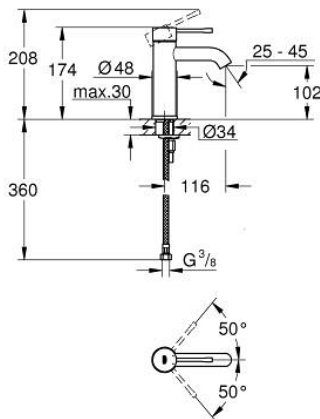

24 172 AL1 ESSENCE ΜΠΑΤΑΡΙΑ ΝΙΠΤΗΡΑ ΜΟΝΟΥ ΜΟΧΛΟΥ 1/2", S-ΜΕΓΕΘΟΣ

ΠΕΡΙΓΡΑΦΗ ΠΡΟΪΟΝΤΟΣ

- Χρώμα: brushed hard graphite
- τοποθέτηση μιας οπής
- μεταλλική λαβή
- GROHE SilkMove με κεραμικό μηχανισμό 28 mm
- με περιοριστή θερμοκρασίας
- Φινίρισμα GROHE LongLife
- GROHE EcoJoy - Less water, perfect flow
- μέγιστη παροχή (στα 3 bar): 5 λίτρα/λεπτό
- GROHE AquaGuide φίλτρο
- GROHE FastFixation Plus σύστημα εγκατάστασης
- λείο σώμα
- εύκαμπτοι σωλήνες σύνδεσης

24 172 AL1 ESSENCE ΜΠΑΤΑΡΙΑ ΝΙΠΤΗΡΑ ΜΟΝΟΥ ΜΟΧΛΟΥ 1/2", S-ΜΕΓΕΘΟΣ

ΑΝΤΑΛΛΑΚΤΙΚΑ , Φεβρουαρίου 2022 – τώρα

- 1: Λαβή (Αριθμός ανταλλακτικού 46917AL0)
- 2: Δακτύλιος στερέωσης (Αριθμός ανταλλακτικού 46715000)
- 3: Μηχανισμός (Αριθμός ανταλλακτικού 46580000)
- 4: Φίλτρο ροής (Αριθμός ανταλλακτικού 48270000)
- 5: Ροζέτα (Αριθμός ανταλλακτικού 48603AL0)
- 6: Σετ στήριξης (Αριθμός ανταλλακτικού 46645000)
- 7: κλειδί συναρμολόγησης (Αριθμός ανταλλακτικού 19017000)*
- 8: Βαλβίδα push-open (Αριθμός ανταλλακτικού 65807AL0)*