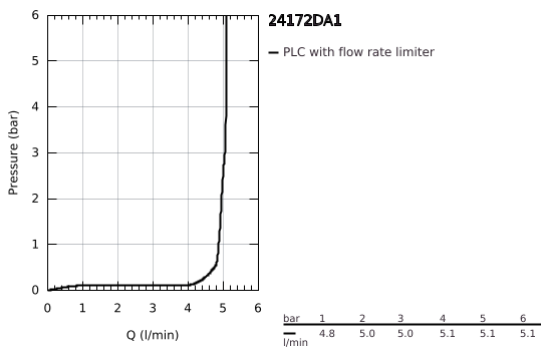

24 172 DA1 ESSENCE ΜΠΑΤΑΡΙΑ ΝΙΠΤΗΡΑ ΜΟΝΟΥ ΜΟΧΛΟΥ 1/2", S-ΜΕΓΕΘΟΣ

ΠΕΡΙΓΡΑΦΗ ΠΡΟΪΟΝΤΟΣ

- Χρώμα: warm sunset
- τοποθέτηση μιας οπής
- μεταλλική λαβή
- GROHE SilkMove με κεραμικό μηχανισμό 28 mm
- με περιοριστή θερμοκρασίας
- Φινίρισμα GROHE LongLife
- GROHE EcoJoy - Less water, perfect flow
- μέγιστη παροχή (στα 3 bar): 5 λίτρα/λεπτό
- GROHE AquaGuide φίλτρο
- GROHE FastFixation Plus σύστημα εγκατάστασης
- λείο σώμα
- εύκαμπτοι σωλήνες σύνδεσης

24 172 DA1 ESSENCE ΜΠΑΤΑΡΙΑ ΝΙΠΤΗΡΑ ΜΟΝΟΥ ΜΟΧΛΟΥ 1/2", S-ΜΕΓΕΘΟΣ

ΑΝΤΑΛΛΑΚΤΙΚΑ , Φεβρουαρίου 2022 – τώρα

- 1: Λαβή (Αριθμός ανταλλακτικού 46917DA0)
- 2: Δακτύλιος στερέωσης (Αριθμός ανταλλακτικού 46715000)
- 3: Μηχανισμός (Αριθμός ανταλλακτικού 46580000)
- 4: Φίλτρο ροής (Αριθμός ανταλλακτικού 48270000)
- 5: Ροζέτα (Αριθμός ανταλλακτικού 48603DA0)
- 6: Σετ στήριξης (Αριθμός ανταλλακτικού 46645000)
- 7: κλειδί συναρμολόγησης (Αριθμός ανταλλακτικού 19017000)*
- 8: Βαλβίδα push-open (Αριθμός ανταλλακτικού 65807DA0)*