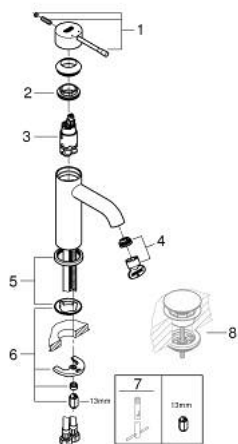

24 172 DA1 ESSENCE ΜΠΑΤΑΡΙΑ ΝΙΠΤΗΡΑ ΜΟΝΟΥ ΜΟΧΛΟΥ 1/2", S-ΜΕΓΕΘΟΣ

ΠΕΡΙΓΡΑΦΗ ΠΡΟΪΟΝΤΟΣ

- Χρώμα: warm sunset
- τοποθέτηση μιας οπής
- μεταλλική λαβή
- GROHE SilkMove με κεραμικό μηχανισμό 28 mm
- με περιοριστή θερμοκρασίας
- Φινίρισμα GROHE LongLife
- GROHE EcoJoy - Less water, perfect flow
- μέγιστη παροχή (στα 3 bar): 5 λίτρα/λεπτό
- GROHE AquaGuide φίλτρο
- GROHE FastFixation Plus σύστημα εγκατάστασης
- λείο σώμα
- εύκαμπτοι σωλήνες σύνδεσης

24 172 DA1 ESSENCE ΜΠΑΤΑΡΙΑ ΝΙΠΤΗΡΑ ΜΟΝΟΥ ΜΟΧΛΟΥ 1/2", S-ΜΕΓΕΘΟΣ

ΑΝΤΑΛΛΑΚΤΙΚΑ , Φεβρουαρίου 2022 – τώρα

- 1: Λαβή (Αριθμός ανταλλακτικού 46917DA0)
- 2: Δακτύλιος στερέωσης (Αριθμός ανταλλακτικού 46715000)
- 3: Μηχανισμός (Αριθμός ανταλλακτικού 46580000)
- 4: Φίλτρο ροής (Αριθμός ανταλλακτικού 48270000)
- 5: Ροζέτα (Αριθμός ανταλλακτικού 48603DA0)
- 6: Σετ στήριξης (Αριθμός ανταλλακτικού 46645000)
- 7: κλειδί συναρμολόγησης (Αριθμός ανταλλακτικού 19017000)*
- 8: Βαλβίδα push-open (Αριθμός ανταλλακτικού 65807DA0)*