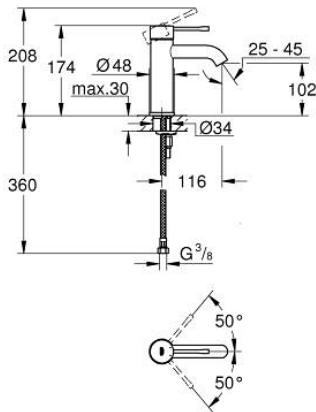

24 172 DA1 ESSENCE ΜΠΑΤΑΡΙΑ ΝΙΠΤΗΡΑ ΜΟΝΟΥ ΜΟΧΛΟΥ 1/2", S-ΜΕΓΕΘΟΣ

ΠΕΡΙΓΡΑΦΗ ΠΡΟΪΟΝΤΟΣ

- Χρώμα: warm sunset
- τοποθέτηση μιας οπής
- μεταλλική λαβή
- GROHE SilkMove με κεραμικό μηχανισμό 28 mm
- με περιοριστή θερμοκρασίας
- Φινίρισμα GROHE LongLife
- GROHE EcoJoy - Less water, perfect flow
- μέγιστη παροχή (στα 3 bar): 5 λίτρα/λεπτό
- GROHE AquaGuide φίλτρο
- GROHE FastFixation Plus σύστημα εγκατάστασης
- λείο σώμα
- εύκαμπτοι σωλήνες σύνδεσης

24 172 DA1 ESSENCE ΜΠΑΤΑΡΙΑ ΝΙΠΤΗΡΑ ΜΟΝΟΥ ΜΟΧΛΟΥ 1/2", S-ΜΕΓΕΘΟΣ

ΑΝΤΑΛΛΑΚΤΙΚΑ , Φεβρουαρίου 2022 – τώρα

- 1: Λαβή (Αριθμός ανταλλακτικού 46917DA0)
- 2: Δακτύλιος στερέωσης (Αριθμός ανταλλακτικού 46715000)
- 3: Μηχανισμός (Αριθμός ανταλλακτικού 46580000)
- 4: Φίλτρο ροής (Αριθμός ανταλλακτικού 48270000)
- 5: Ροζέτα (Αριθμός ανταλλακτικού 48603DA0)
- 6: Σετ στήριξης (Αριθμός ανταλλακτικού 46645000)
- 7: κλειδί συναρμολόγησης (Αριθμός ανταλλακτικού 19017000)*
- 8: Βαλβίδα push-open (Αριθμός ανταλλακτικού 65807DA0)*