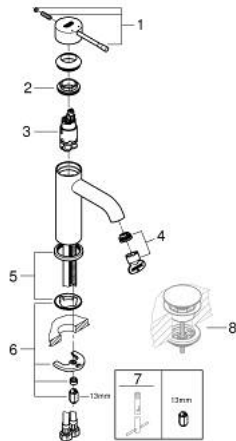

24 172 DL1 ESSENCE ΜΠΑΤΑΡΙΑ ΝΙΠΤΗΡΑ ΜΟΝΟΥ ΜΟΧΛΟΥ 1/2", S-ΜΕΓΕΘΟΣ

ΠΕΡΙΓΡΑΦΗ ΠΡΟΪΟΝΤΟΣ

- Χρώμα: brushed warm sunset
- τοποθέτηση μιας οπής
- μεταλλική λαβή
- GROHE SilkMove με κεραμικό μηχανισμό 28 mm
- με περιοριστή θερμοκρασίας
- Φινίρισμα GROHE LongLife
- GROHE EcoJoy - Less water, perfect flow
- μέγιστη παροχή (στα 3 bar): 5 λίτρα/λεπτό
- GROHE AquaGuide φίλτρο
- GROHE FastFixation Plus σύστημα εγκατάστασης
- λείο σώμα
- εύκαμπτοι σωλήνες σύνδεσης

24 172 DL1 ESSENCE ΜΠΑΤΑΡΙΑ ΝΙΠΤΗΡΑ ΜΟΝΟΥ ΜΟΧΛΟΥ 1/2", S-ΜΕΓΕΘΟΣ

ΑΝΤΑΛΛΑΚΤΙΚΑ , Φεβρουαρίου 2022 – τώρα

- 1: Λαβή (Αριθμός ανταλλακτικού 46917DL0)
- 2: Δακτύλιος στερέωσης (Αριθμός ανταλλακτικού 46715000)
- 3: Μηχανισμός (Αριθμός ανταλλακτικού 46580000)
- 4: Φίλτρο ροής (Αριθμός ανταλλακτικού 48270000)
- 5: Ροζέτα (Αριθμός ανταλλακτικού 48603DL0)
- 6: Σετ στήριξης (Αριθμός ανταλλακτικού 46645000)
- 7: κλειδί συναρμολόγησης (Αριθμός ανταλλακτικού 19017000)*
- 8: Βαλβίδα push-open (Αριθμός ανταλλακτικού 65807DL0)*