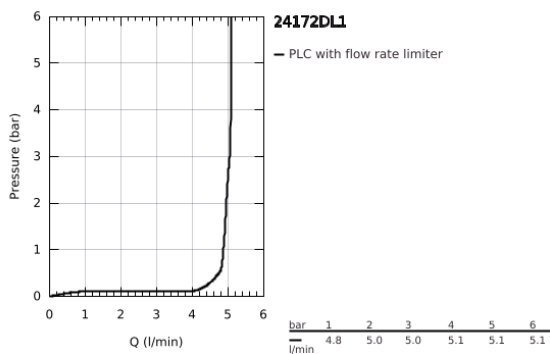

24 172 DL1 ESSENCE ΜΠΑΤΑΡΙΑ ΝΙΠΤΗΡΑ ΜΟΝΟΥ ΜΟΧΛΟΥ 1/2", S-ΜΕΓΕΘΟΣ

ΠΕΡΙΓΡΑΦΗ ΠΡΟΪΟΝΤΟΣ

- Χρώμα: brushed warm sunset
- τοποθέτηση μιας οπής
- μεταλλική λαβή
- GROHE SilkMove με κεραμικό μηχανισμό 28 mm
- με περιοριστή θερμοκρασίας
- Φινίρισμα GROHE LongLife
- GROHE EcoJoy - Less water, perfect flow
- μέγιστη παροχή (στα 3 bar): 5 λίτρα/λεπτό
- GROHE AquaGuide φίλτρο
- GROHE FastFixation Plus σύστημα εγκατάστασης
- λείο σώμα
- εύκαμπτοι σωλήνες σύνδεσης

24 172 DL1 ESSENCE ΜΠΑΤΑΡΙΑ ΝΙΠΤΗΡΑ ΜΟΝΟΥ ΜΟΧΛΟΥ 1/2", S-ΜΕΓΕΘΟΣ

ΑΝΤΑΛΛΑΚΤΙΚΑ , Φεβρουαρίου 2022 – τώρα

- 1: Λαβή (Αριθμός ανταλλακτικού 46917DL0)
- 2: Δακτύλιος στερέωσης (Αριθμός ανταλλακτικού 46715000)
- 3: Μηχανισμός (Αριθμός ανταλλακτικού 46580000)
- 4: Φίλτρο ροής (Αριθμός ανταλλακτικού 48270000)
- 5: Ροζέτα (Αριθμός ανταλλακτικού 48603DL0)
- 6: Σετ στήριξης (Αριθμός ανταλλακτικού 46645000)
- 7: κλειδί συναρμολόγησης (Αριθμός ανταλλακτικού 19017000)*
- 8: Βαλβίδα push-open (Αριθμός ανταλλακτικού 65807DL0)*