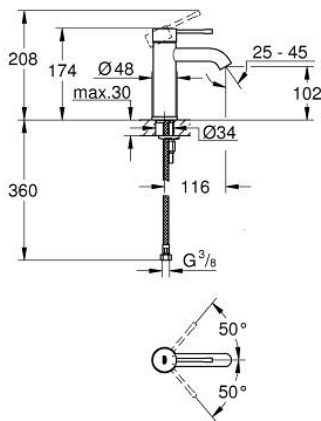

24 172 DL1 ESSENCE ΜΠΑΤΑΡΙΑ ΝΙΠΤΗΡΑ ΜΟΝΟΥ ΜΟΧΛΟΥ 1/2", S-ΜΕΓΕΘΟΣ

ΠΕΡΙΓΡΑΦΗ ΠΡΟΪΟΝΤΟΣ

- Χρώμα: brushed warm sunset
- τοποθέτηση μιας οπής
- μεταλλική λαβή
- GROHE SilkMove με κεραμικό μηχανισμό 28 mm
- με περιοριστή θερμοκρασίας
- Φινίρισμα GROHE LongLife
- GROHE EcoJoy - Less water, perfect flow
- μέγιστη παροχή (στα 3 bar): 5 λίτρα/λεπτό
- GROHE AquaGuide φίλτρο
- GROHE FastFixation Plus σύστημα εγκατάστασης
- λείο σώμα
- εύκαμπτοι σωλήνες σύνδεσης

24 172 DL1 ESSENCE ΜΠΑΤΑΡΙΑ ΝΙΠΤΗΡΑ ΜΟΝΟΥ ΜΟΧΛΟΥ 1/2", S-ΜΕΓΕΘΟΣ

ΑΝΤΑΛΛΑΚΤΙΚΑ , Φεβρουαρίου 2022 – τώρα

- 1: Λαβή (Αριθμός ανταλλακτικού 46917DL0)
- 2: Δακτύλιος στερέωσης (Αριθμός ανταλλακτικού 46715000)
- 3: Μηχανισμός (Αριθμός ανταλλακτικού 46580000)
- 4: Φίλτρο ροής (Αριθμός ανταλλακτικού 48270000)
- 5: Ροζέτα (Αριθμός ανταλλακτικού 48603DL0)
- 6: Σετ στήριξης (Αριθμός ανταλλακτικού 46645000)
- 7: κλειδί συναρμολόγησης (Αριθμός ανταλλακτικού 19017000)*
- 8: Βαλβίδα push-open (Αριθμός ανταλλακτικού 65807DL0)*