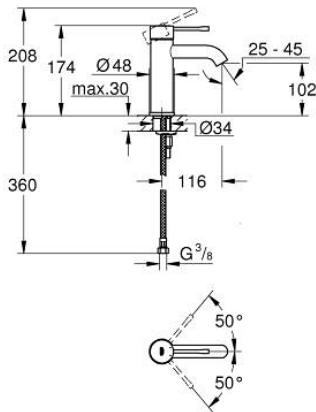

24 172 GL1 ESSENCE ΜΠΑΤΑΡΙΑ ΝΙΠΤΗΡΑ ΜΟΝΟΥ ΜΟΧΛΟΥ 1/2", S-ΜΕΓΕΘΟΣ

ΠΕΡΙΓΡΑΦΗ ΠΡΟΪΟΝΤΟΣ

- Χρώμα: cool sunrise
- τοποθέτηση μιας οπής
- μεταλλική λαβή
- GROHE SilkMove με κεραμικό μηχανισμό 28 mm
- με περιοριστή θερμοκρασίας
- Φινίρισμα GROHE LongLife
- GROHE EcoJoy - Less water, perfect flow
- μέγιστη παροχή (στα 3 bar): 5 λίτρα/λεπτό
- GROHE AquaGuide φίλτρο
- GROHE FastFixation Plus σύστημα εγκατάστασης
- λείο σώμα
- εύκαμπτοι σωλήνες σύνδεσης

24 172 GL1 ESSENCE ΜΠΑΤΑΡΙΑ ΝΙΠΤΗΡΑ ΜΟΝΟΥ ΜΟΧΛΟΥ 1/2", S-ΜΕΓΕΘΟΣ

ΑΝΤΑΛΛΑΚΤΙΚΑ, Φεβρουαρίου 2022 – τώρα

- 1: Λαβή (Αριθμός ανταλλακτικού 46917GL0)
- 2: Δακτύλιος στερέωσης (Αριθμός ανταλλακτικού 46715000)
- 3: Μηχανισμός (Αριθμός ανταλλακτικού 46580000)
- 4: Φίλτρο ροής (Αριθμός ανταλλακτικού 48270000)
- 5: Ροζέτα (Αριθμός ανταλλακτικού 48603GL0)
- 6: Σετ στήριξης (Αριθμός ανταλλακτικού 46645000)
- 7: κλειδί συναρμολόγησης (Αριθμός ανταλλακτικού 19017000)*
- 8: Βαλβίδα push-open (Αριθμός ανταλλακτικού 65807GL0)*