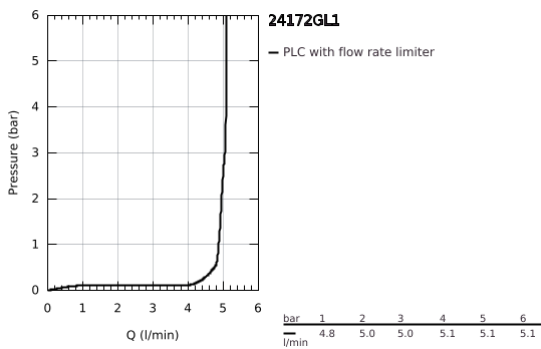

24 172 GL1 ESSENCE ΜΠΑΤΑΡΙΑ ΝΙΠΤΗΡΑ ΜΟΝΟΥ ΜΟΧΛΟΥ 1/2", S-ΜΕΓΕΘΟΣ

ΠΕΡΙΓΡΑΦΗ ΠΡΟΪΟΝΤΟΣ

- Χρώμα: cool sunrise
- τοποθέτηση μιας οπής
- μεταλλική λαβή
- GROHE SilkMove με κεραμικό μηχανισμό 28 mm
- με περιοριστή θερμοκρασίας
- Φινίρισμα GROHE LongLife
- GROHE EcoJoy - Less water, perfect flow
- μέγιστη παροχή (στα 3 bar): 5 λίτρα/λεπτό
- GROHE AquaGuide φίλτρο
- GROHE FastFixation Plus σύστημα εγκατάστασης
- λείο σώμα
- εύκαμπτοι σωλήνες σύνδεσης

24 172 GL1 ESSENCE ΜΠΑΤΑΡΙΑ ΝΙΠΤΗΡΑ ΜΟΝΟΥ ΜΟΧΛΟΥ 1/2", S-ΜΕΓΕΘΟΣ

ΑΝΤΑΛΛΑΚΤΙΚΑ, Φεβρουαρίου 2022 – τώρα

- 1: Λαβή (Αριθμός ανταλλακτικού 46917GL0)
- 2: Δακτύλιος στερέωσης (Αριθμός ανταλλακτικού 46715000)
- 3: Μηχανισμός (Αριθμός ανταλλακτικού 46580000)
- 4: Φίλτρο ροής (Αριθμός ανταλλακτικού 48270000)
- 5: Ροζέτα (Αριθμός ανταλλακτικού 48603GL0)
- 6: Σετ στήριξης (Αριθμός ανταλλακτικού 46645000)
- 7: κλειδί συναρμολόγησης (Αριθμός ανταλλακτικού 19017000)*
- 8: Βαλβίδα push-open (Αριθμός ανταλλακτικού 65807GL0)*