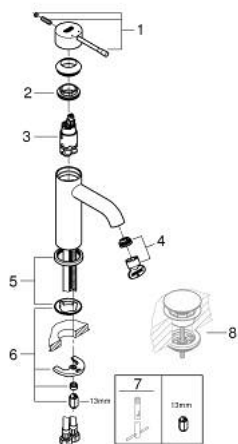

24 172 GN1 ESSENCE ΜΠΑΤΑΡΙΑ ΝΙΠΤΗΡΑ ΜΟΝΟΥ ΜΟΧΛΟΥ 1/2", S-ΜΕΓΕΘΟΣ

ΠΕΡΙΓΡΑΦΗ ΠΡΟΪΟΝΤΟΣ

- Χρώμα: brushed cool sunrise
- τοποθέτηση μιας οπής
- μεταλλική λαβή
- GROHE SilkMove με κεραμικό μηχανισμό 28 mm
- με περιοριστή θερμοκρασίας
- Φινίρισμα GROHE LongLife
- GROHE EcoJoy - Less water, perfect flow
- μέγιστη παροχή (στα 3 bar): 5 λίτρα/λεπτό
- GROHE AquaGuide φίλτρο
- GROHE FastFixation Plus σύστημα εγκατάστασης
- λείο σώμα
- εύκαμπτοι σωλήνες σύνδεσης

24 172 GN1 ESSENCE ΜΠΑΤΑΡΙΑ ΝΙΠΤΗΡΑ ΜΟΝΟΥ ΜΟΧΛΟΥ 1/2", S-ΜΕΓΕΘΟΣ

ΑΝΤΑΛΛΑΚΤΙΚΑ , Φεβρουαρίου 2022 – τώρα

- 1: Λαβή (Αριθμός ανταλλακτικού 46917GN0)
- 2: Δακτύλιος στερέωσης (Αριθμός ανταλλακτικού 46715000)
- 3: Μηχανισμός (Αριθμός ανταλλακτικού 46580000)
- 4: Φίλτρο ροής (Αριθμός ανταλλακτικού 48270000)
- 5: Ροζέτα (Αριθμός ανταλλακτικού 48603GN0)
- 6: Σετ στήριξης (Αριθμός ανταλλακτικού 46645000)
- 7: κλειδί συναρμολόγησης (Αριθμός ανταλλακτικού 19017000)*
- 8: Βαλβίδα push-open (Αριθμός ανταλλακτικού 65807GN0)*