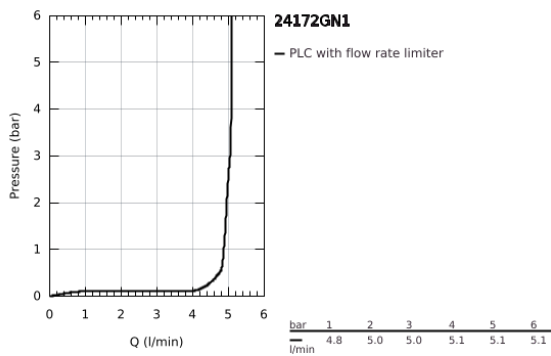

24 172 GN1 ESSENCE ΜΠΑΤΑΡΙΑ ΝΙΠΤΗΡΑ ΜΟΝΟΥ ΜΟΧΛΟΥ 1/2", S-ΜΕΓΕΘΟΣ

ΠΕΡΙΓΡΑΦΗ ΠΡΟΪΟΝΤΟΣ

- Χρώμα: brushed cool sunrise
- τοποθέτηση μιας οπής
- μεταλλική λαβή
- GROHE SilkMove με κεραμικό μηχανισμό 28 mm
- με περιοριστή θερμοκρασίας
- Φινίρισμα GROHE LongLife
- GROHE EcoJoy - Less water, perfect flow
- μέγιστη παροχή (στα 3 bar): 5 λίτρα/λεπτό
- GROHE AquaGuide φίλτρο
- GROHE FastFixation Plus σύστημα εγκατάστασης
- λείο σώμα
- εύκαμπτοι σωλήνες σύνδεσης

24 172 GN1 ESSENCE ΜΠΑΤΑΡΙΑ ΝΙΠΤΗΡΑ ΜΟΝΟΥ ΜΟΧΛΟΥ 1/2", S-ΜΕΓΕΘΟΣ

ΑΝΤΑΛΛΑΚΤΙΚΑ , Φεβρουαρίου 2022 – τώρα

- 1: Λαβή (Αριθμός ανταλλακτικού 46917GN0)
- 2: Δακτύλιος στερέωσης (Αριθμός ανταλλακτικού 46715000)
- 3: Μηχανισμός (Αριθμός ανταλλακτικού 46580000)
- 4: Φίλτρο ροής (Αριθμός ανταλλακτικού 48270000)
- 5: Ροζέτα (Αριθμός ανταλλακτικού 48603GN0)
- 6: Σετ στήριξης (Αριθμός ανταλλακτικού 46645000)
- 7: κλειδί συναρμολόγησης (Αριθμός ανταλλακτικού 19017000)*
- 8: Βαλβίδα push-open (Αριθμός ανταλλακτικού 65807GN0)*