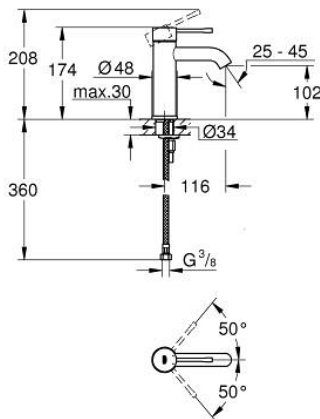

24 172 GN1 ESSENCE ΜΠΑΤΑΡΙΑ ΝΙΠΤΗΡΑ ΜΟΝΟΥ ΜΟΧΛΟΥ 1/2", S-ΜΕΓΕΘΟΣ

ΠΕΡΙΓΡΑΦΗ ΠΡΟΪΟΝΤΟΣ

- Χρώμα: brushed cool sunrise
- τοποθέτηση μιας οπής
- μεταλλική λαβή
- GROHE SilkMove με κεραμικό μηχανισμό 28 mm
- με περιοριστή θερμοκρασίας
- Φινίρισμα GROHE LongLife
- GROHE EcoJoy - Less water, perfect flow
- μέγιστη παροχή (στα 3 bar): 5 λίτρα/λεπτό
- GROHE AquaGuide φίλτρο
- GROHE FastFixation Plus σύστημα εγκατάστασης
- λείο σώμα
- εύκαμπτοι σωλήνες σύνδεσης

24 172 GN1 ESSENCE ΜΠΑΤΑΡΙΑ ΝΙΠΤΗΡΑ ΜΟΝΟΥ ΜΟΧΛΟΥ 1/2", S-ΜΕΓΕΘΟΣ

ΑΝΤΑΛΛΑΚΤΙΚΑ , Φεβρουαρίου 2022 – τώρα

- 1: Λαβή (Αριθμός ανταλλακτικού 46917GN0)
- 2: Δακτύλιος στερέωσης (Αριθμός ανταλλακτικού 46715000)
- 3: Μηχανισμός (Αριθμός ανταλλακτικού 46580000)
- 4: Φίλτρο ροής (Αριθμός ανταλλακτικού 48270000)
- 5: Ροζέτα (Αριθμός ανταλλακτικού 48603GN0)
- 6: Σετ στήριξης (Αριθμός ανταλλακτικού 46645000)
- 7: κλειδί συναρμολόγησης (Αριθμός ανταλλακτικού 19017000)*
- 8: Βαλβίδα push-open (Αριθμός ανταλλακτικού 65807GN0)*